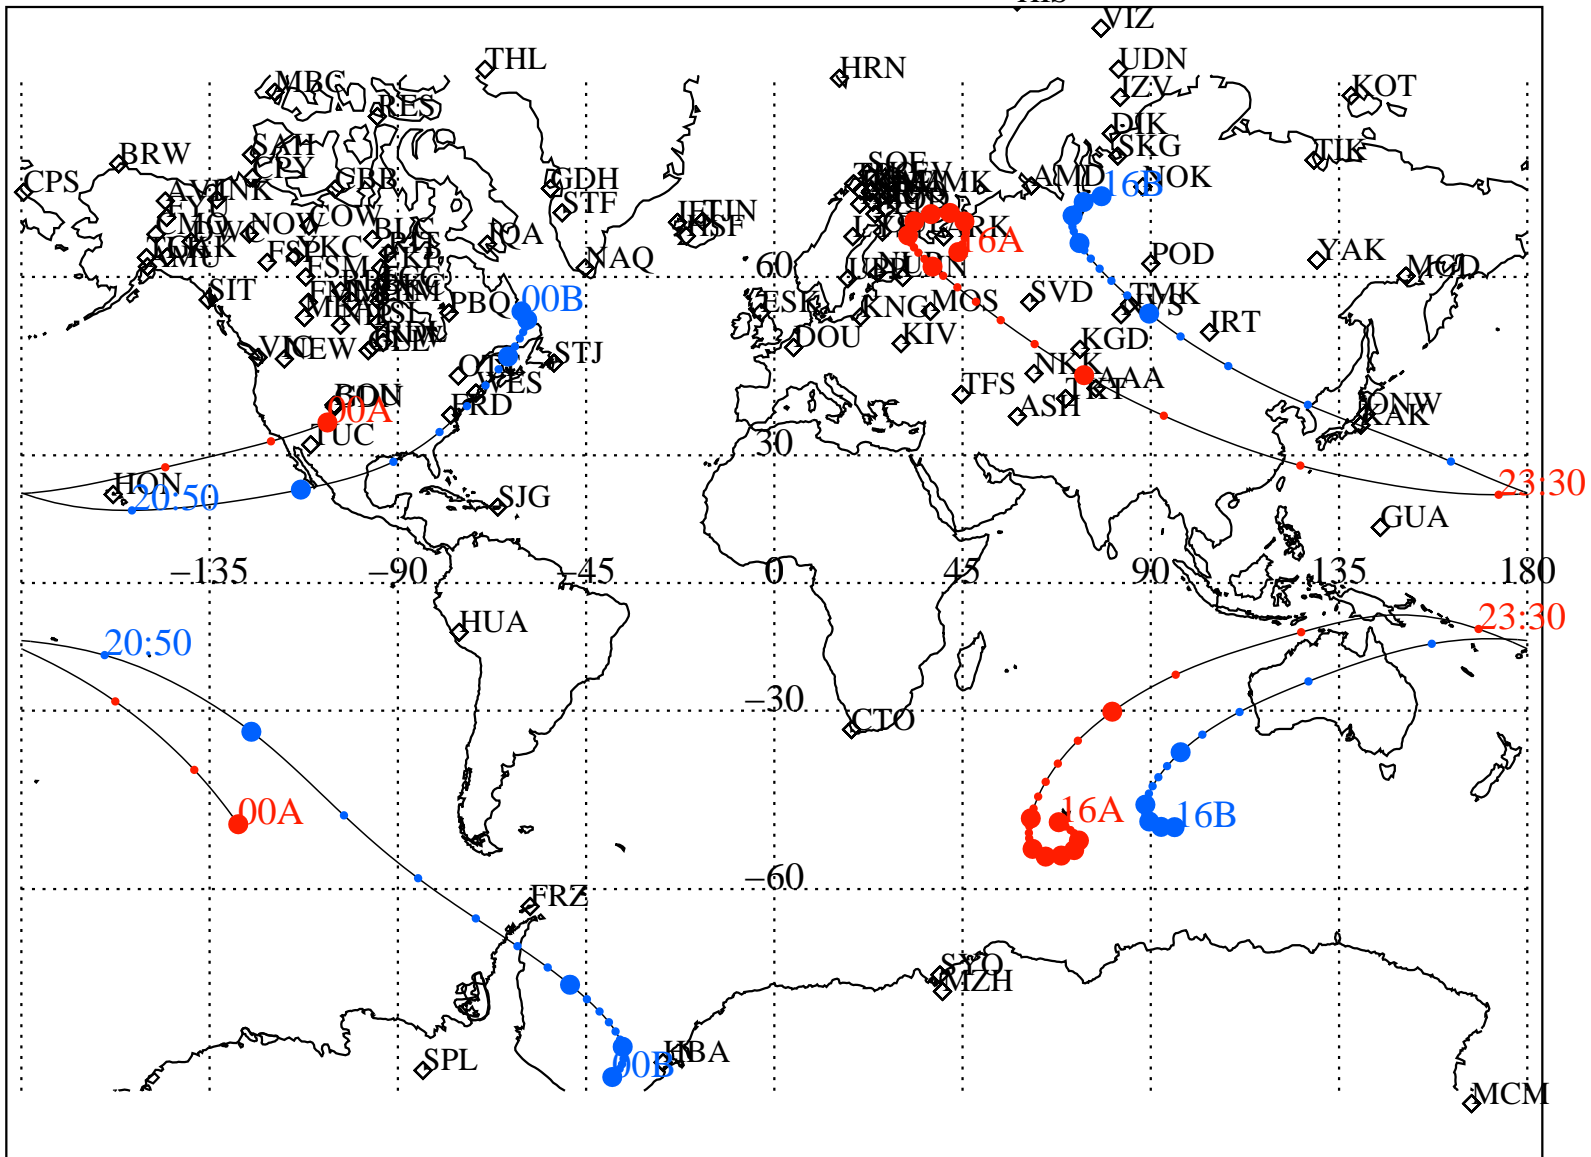

ALE  
 VAN ALLEN PROBES 2015 082 (03/23) 16:00 to 2015 083 (03/24) 00:00

RBSPA-A, RBSPB-B,