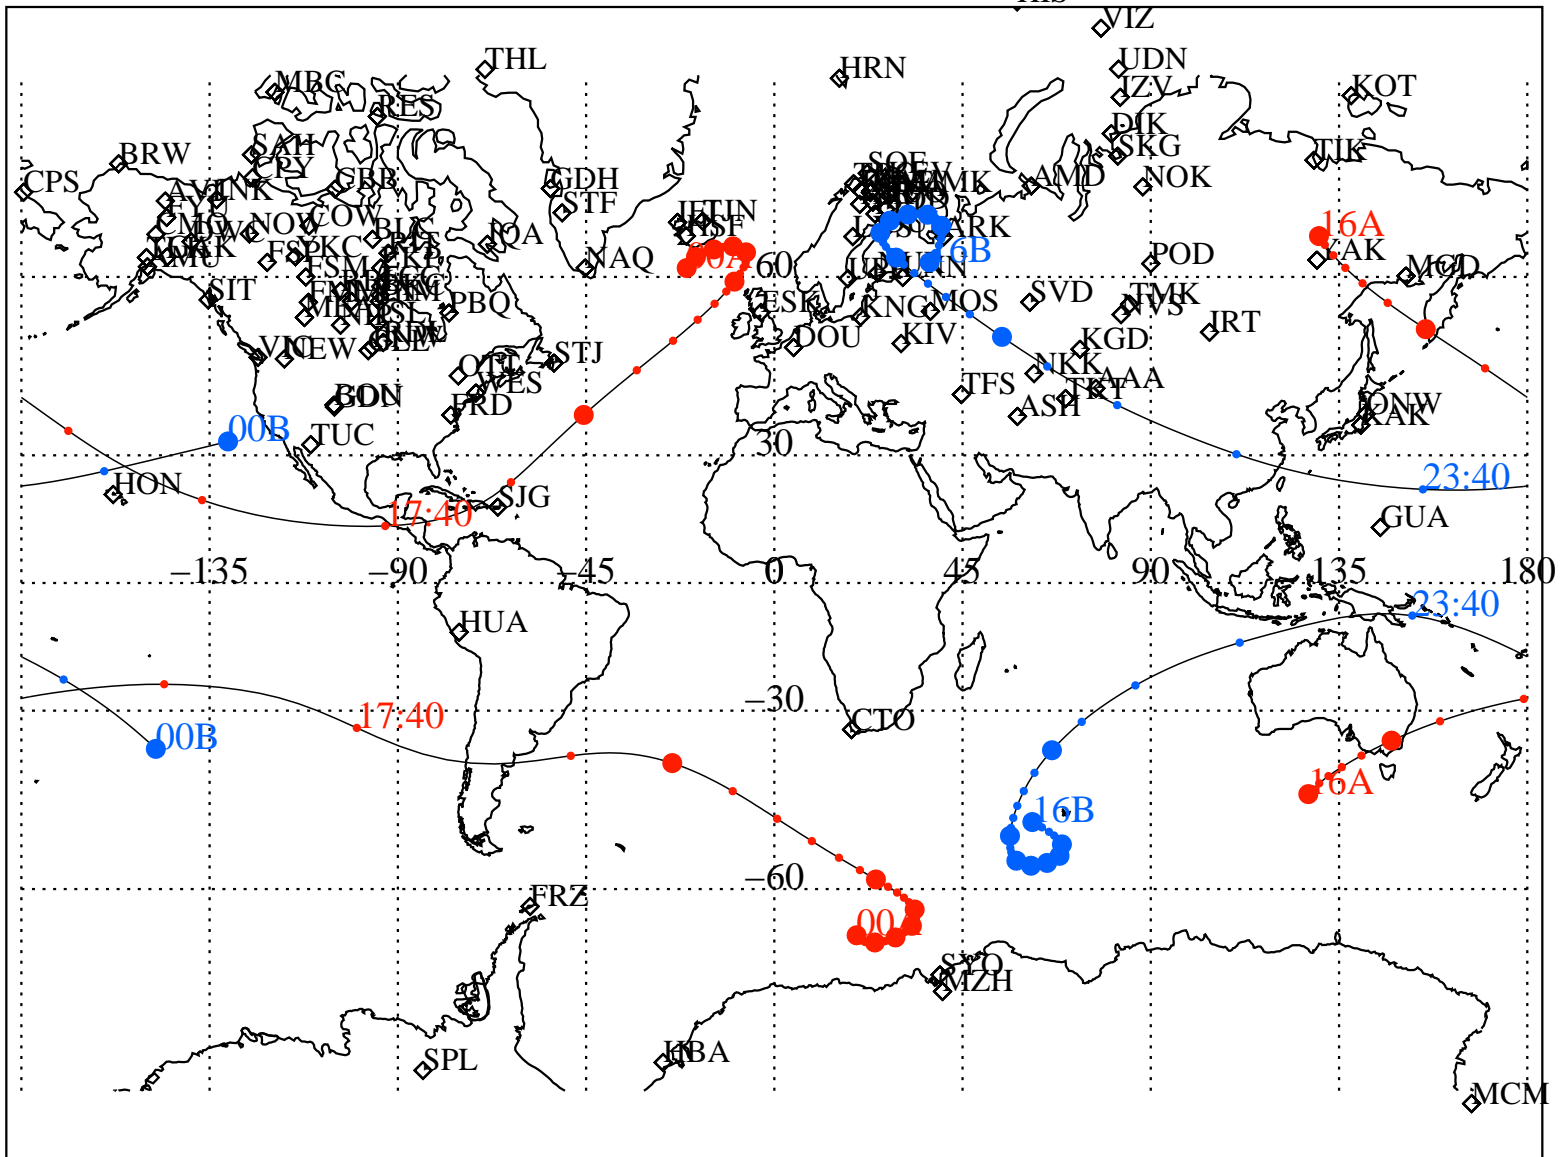

ALE
 VAN ALLEN PROBES 2015 080 (03/21) 16:00 to 2015 081 (03/22) 00:00

RBSPA-A, RBSPB-B,