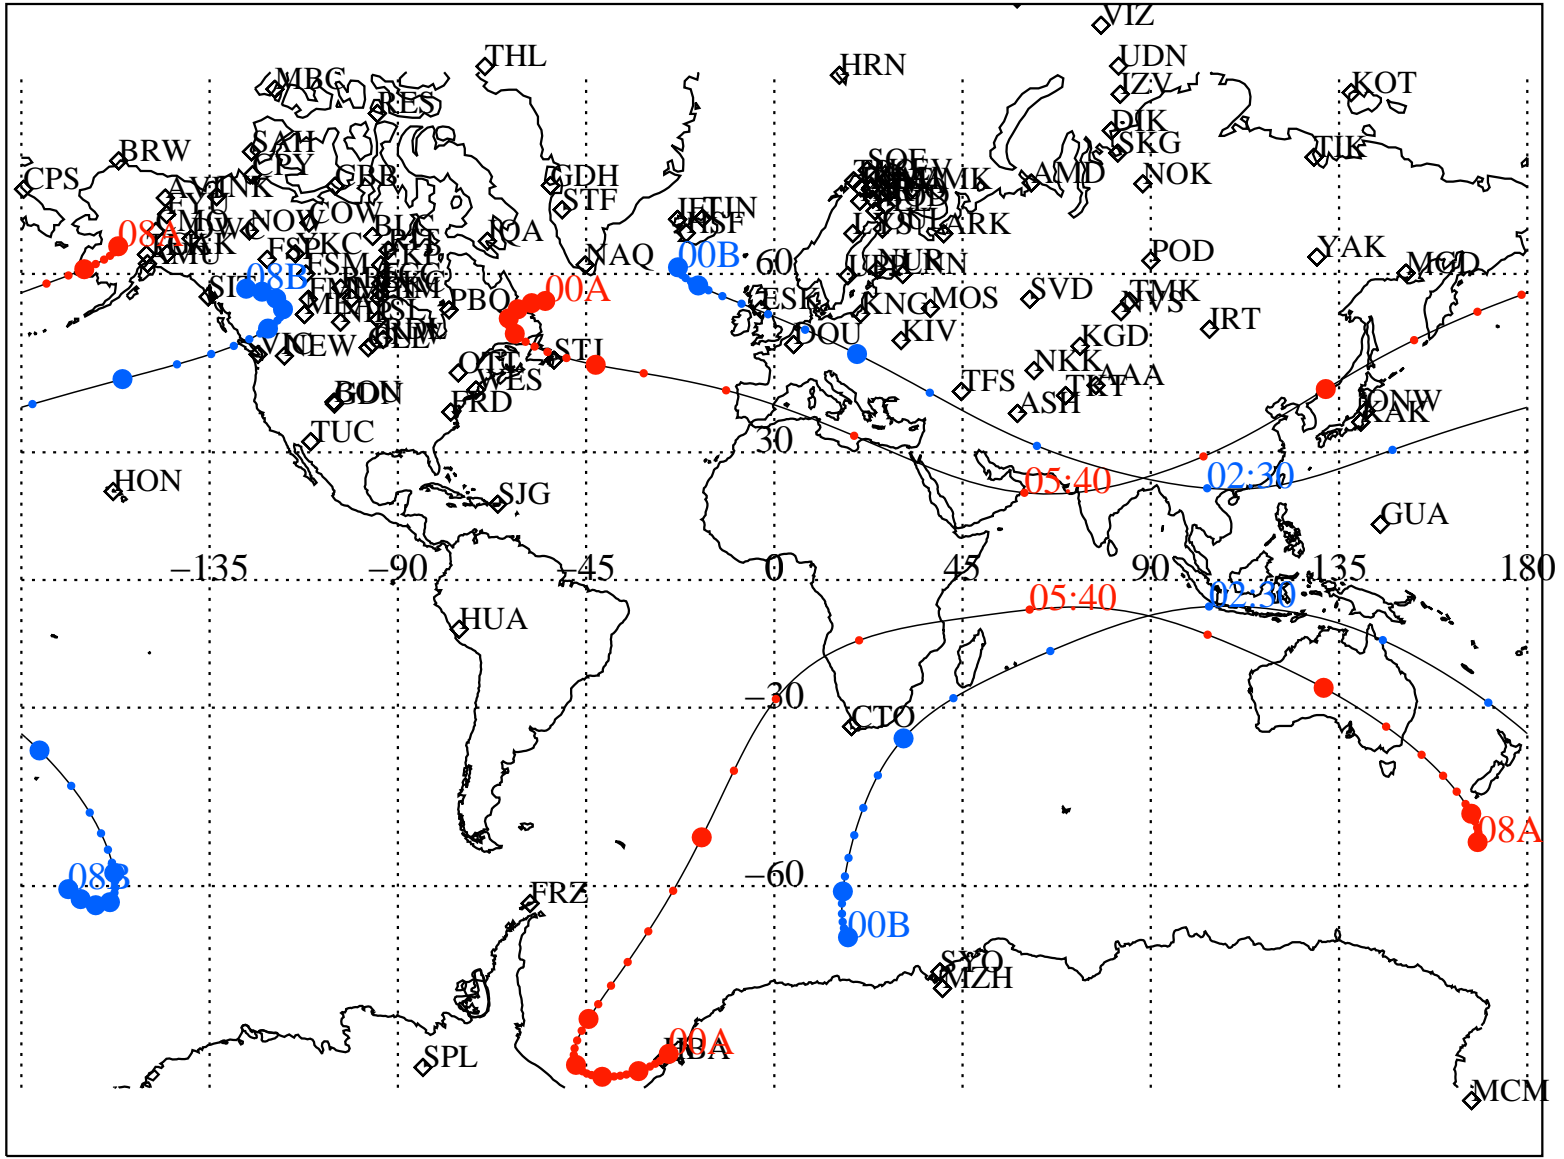

VAN ALLEN PROBES 2015 079 (03/20) 00:00 to 2015 079 (03/20) 08:00

RBSPA-A, RBSPB-B,