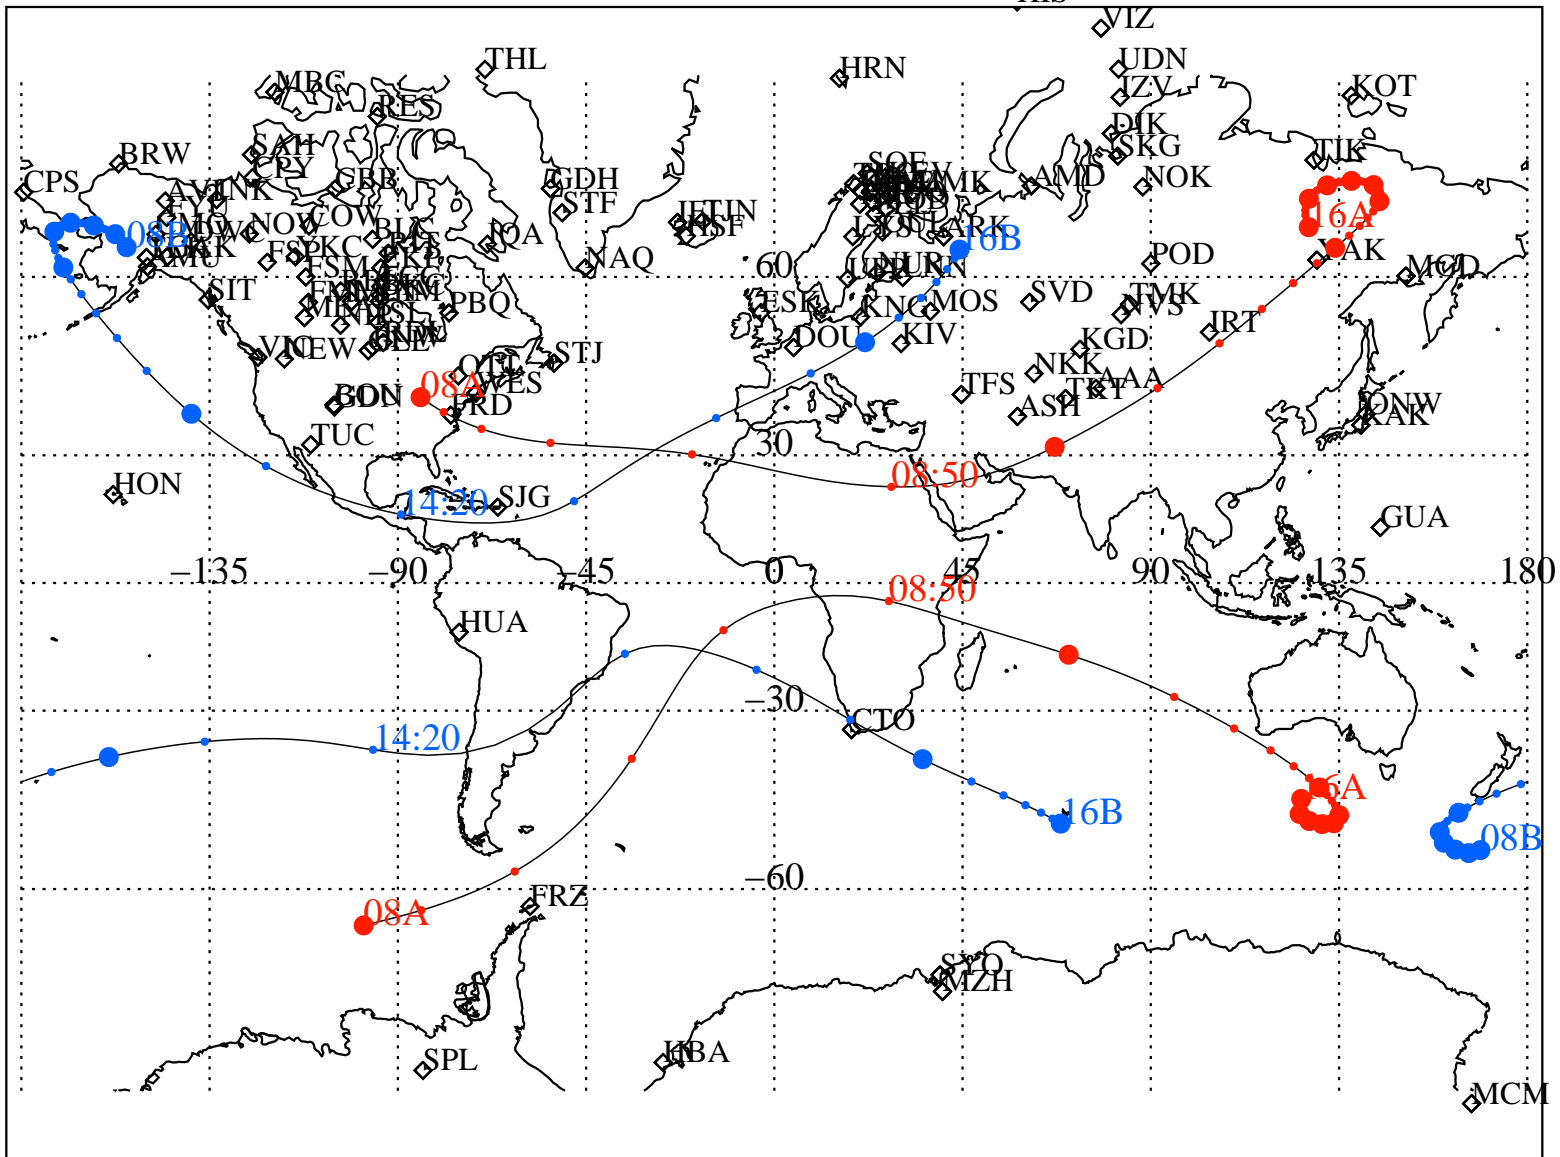

ALE  
 VAN ALLEN PROBES 2015 077 (03/18) 08:00 to 2015 077 (03/18) 16:00

RBSPA-A, RBSPB-B,