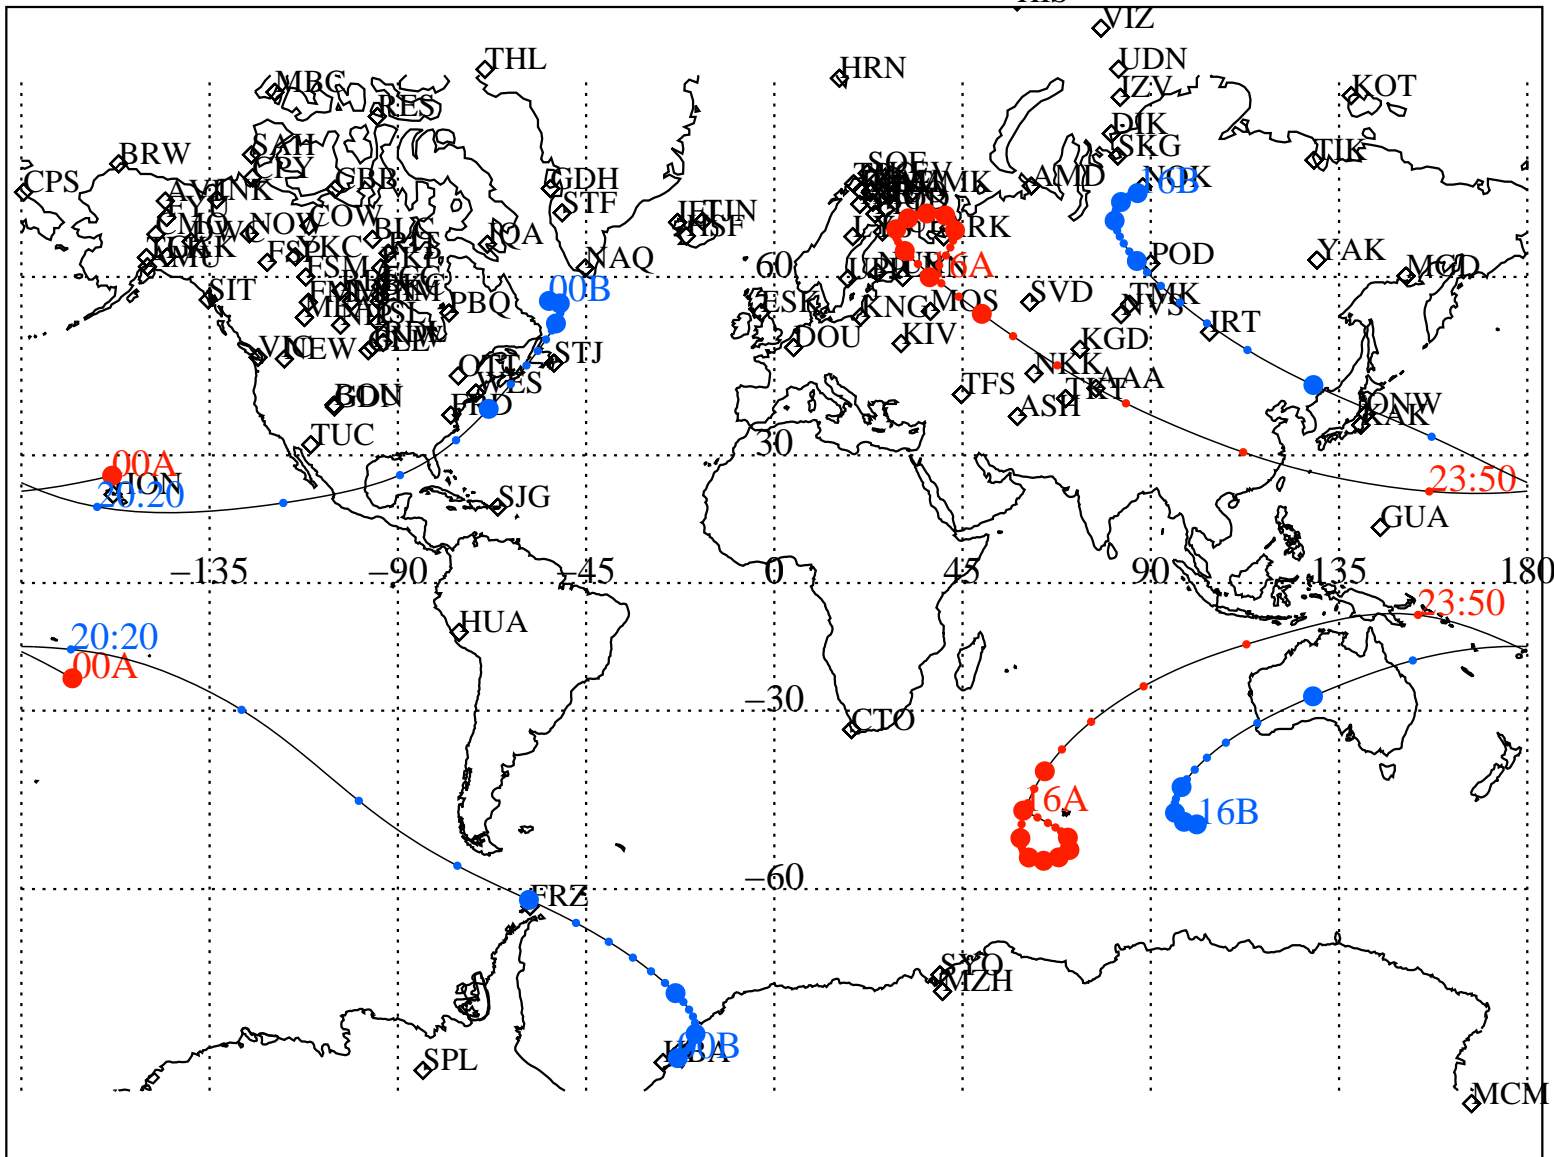

ALE
 VAN ALLEN PROBES 2015 076 (03/17) 16:00 to 2015 077 (03/18) 00:00

RBSPA-A, RBSPB-B,