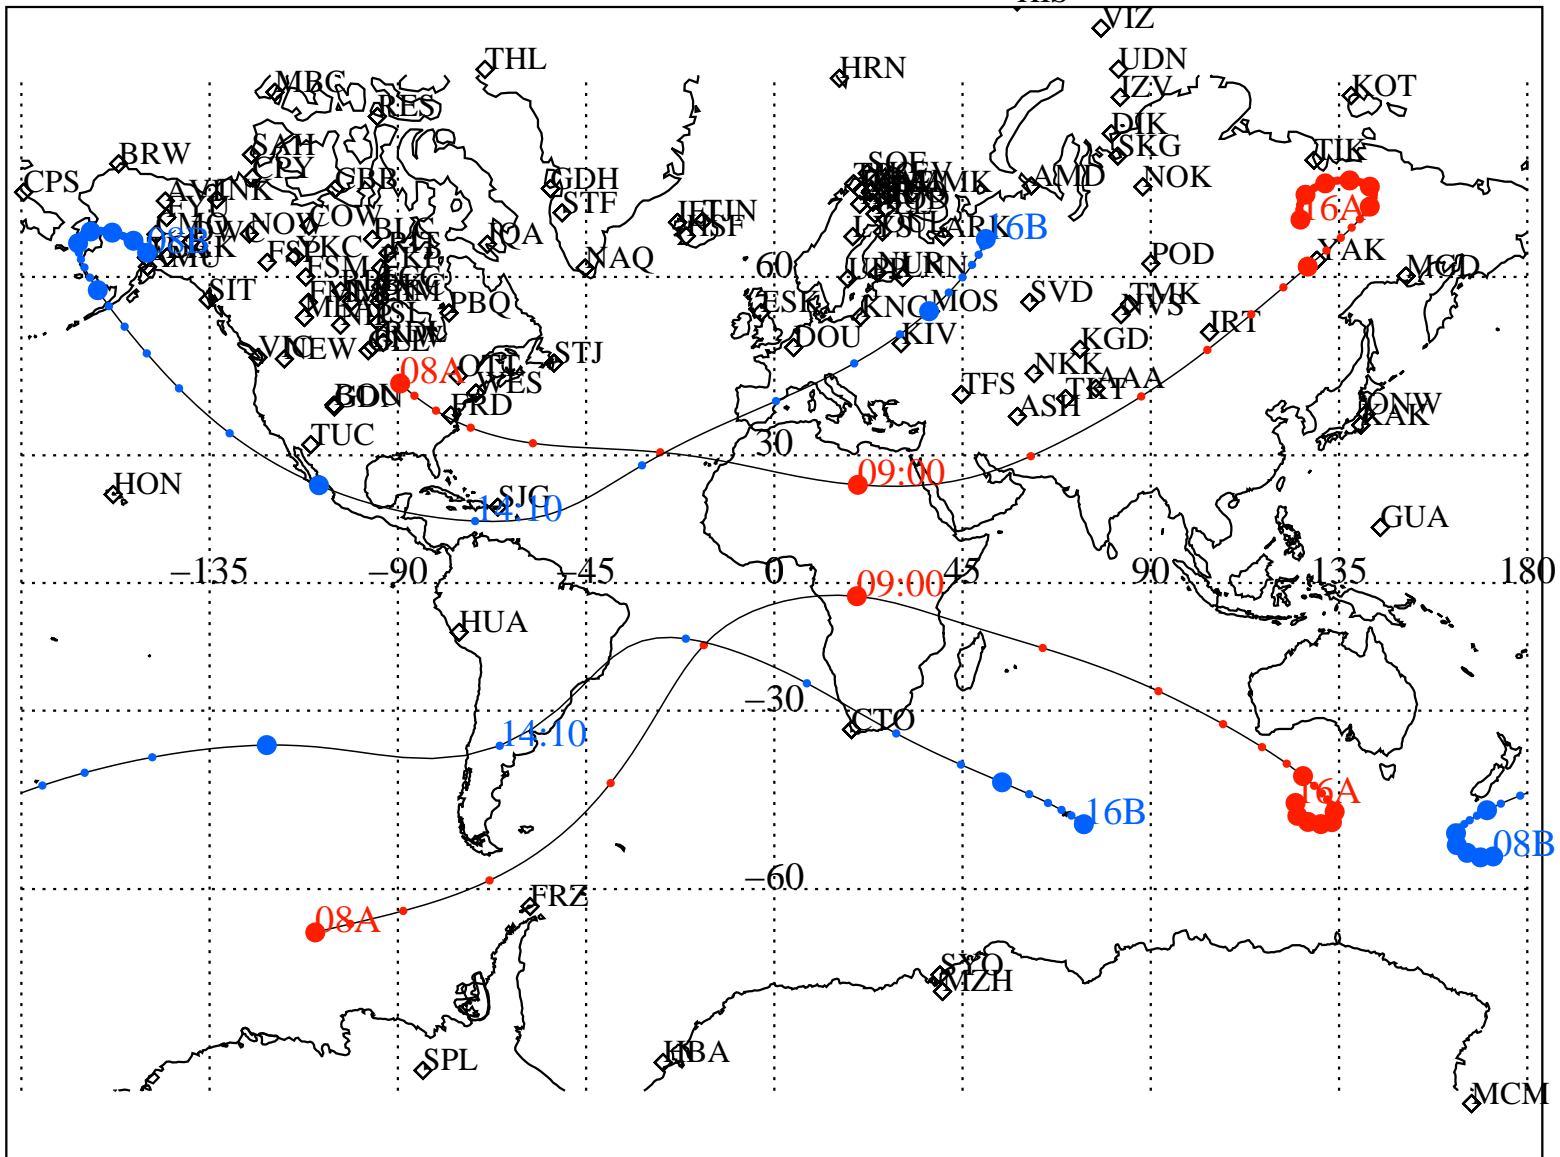

ALE
 VAN ALLEN PROBES 2015 074 (03/15) 08:00 to 2015 074 (03/15) 16:00

RBSPA-A, RBSPB-B,