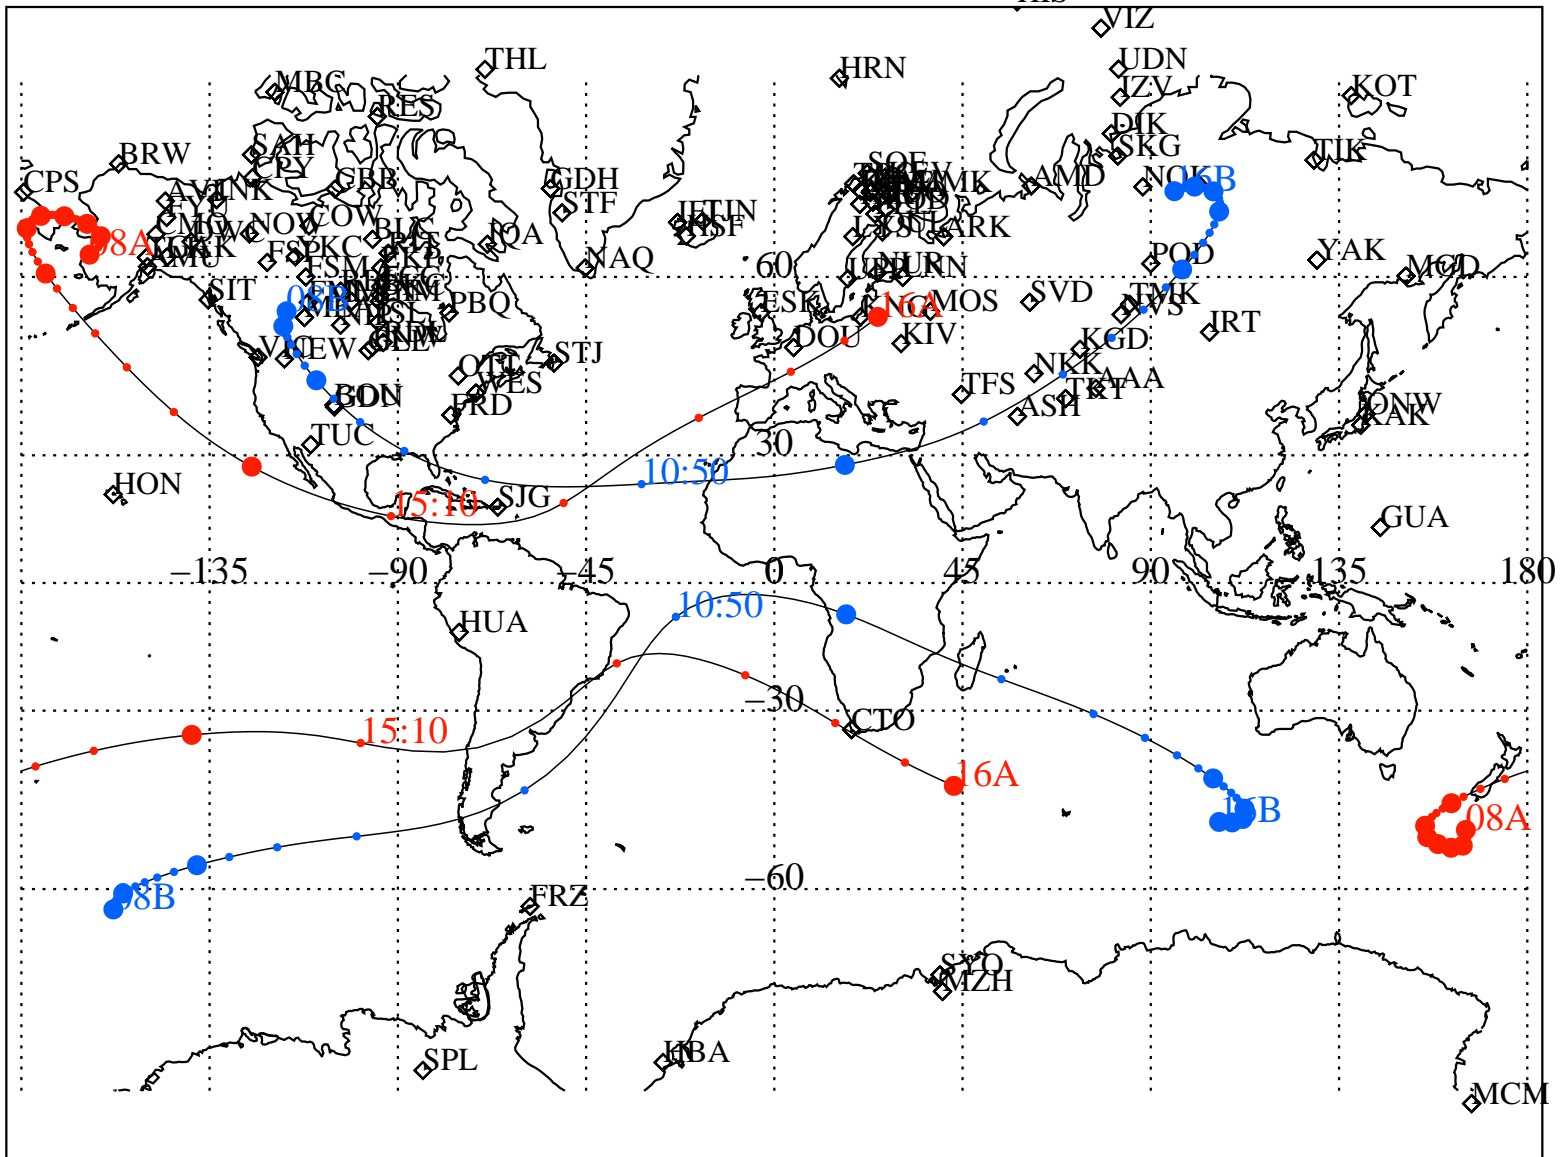

ALE  
 VAN ALLEN PROBES 2015 070 (03/11) 08:00 to 2015 070 (03/11) 16:00

RBSPA-A, RBSPA-B,