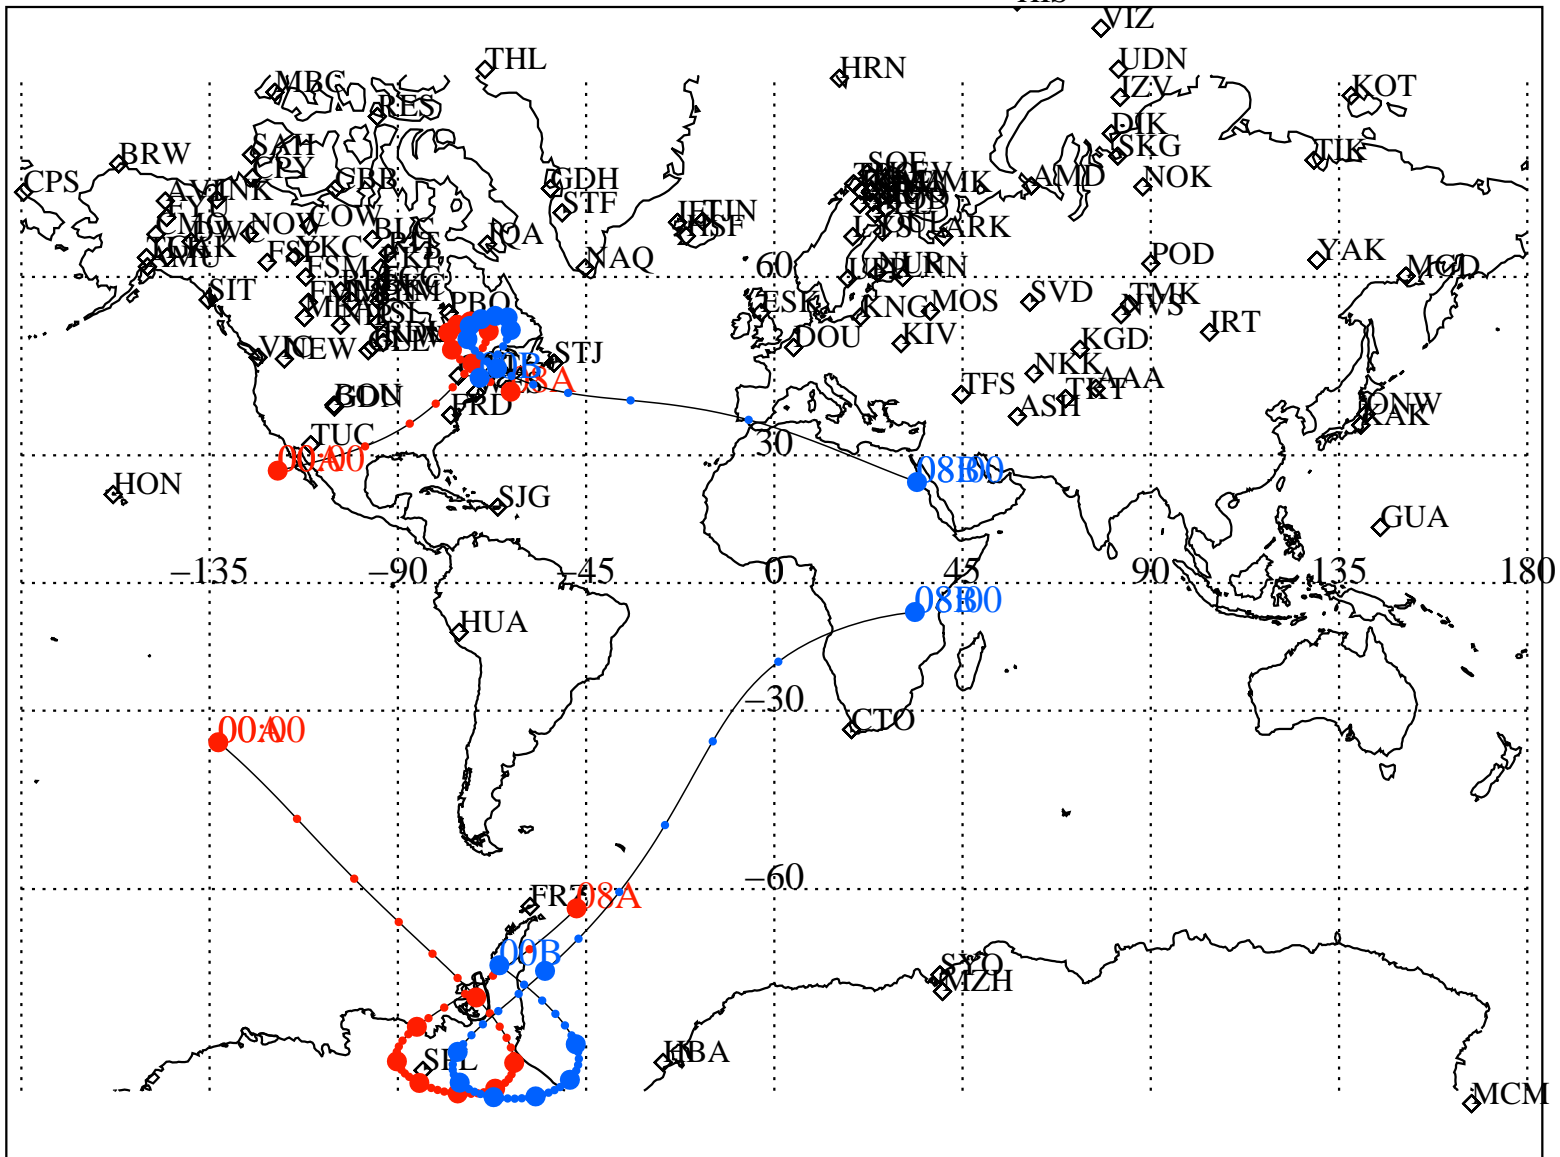

ALE
 VAN ALLEN PROBES 2015 031 (01/31) 00:00 to 2015 031 (01/31) 08:00

RBSPA-A, RBSPB-B,