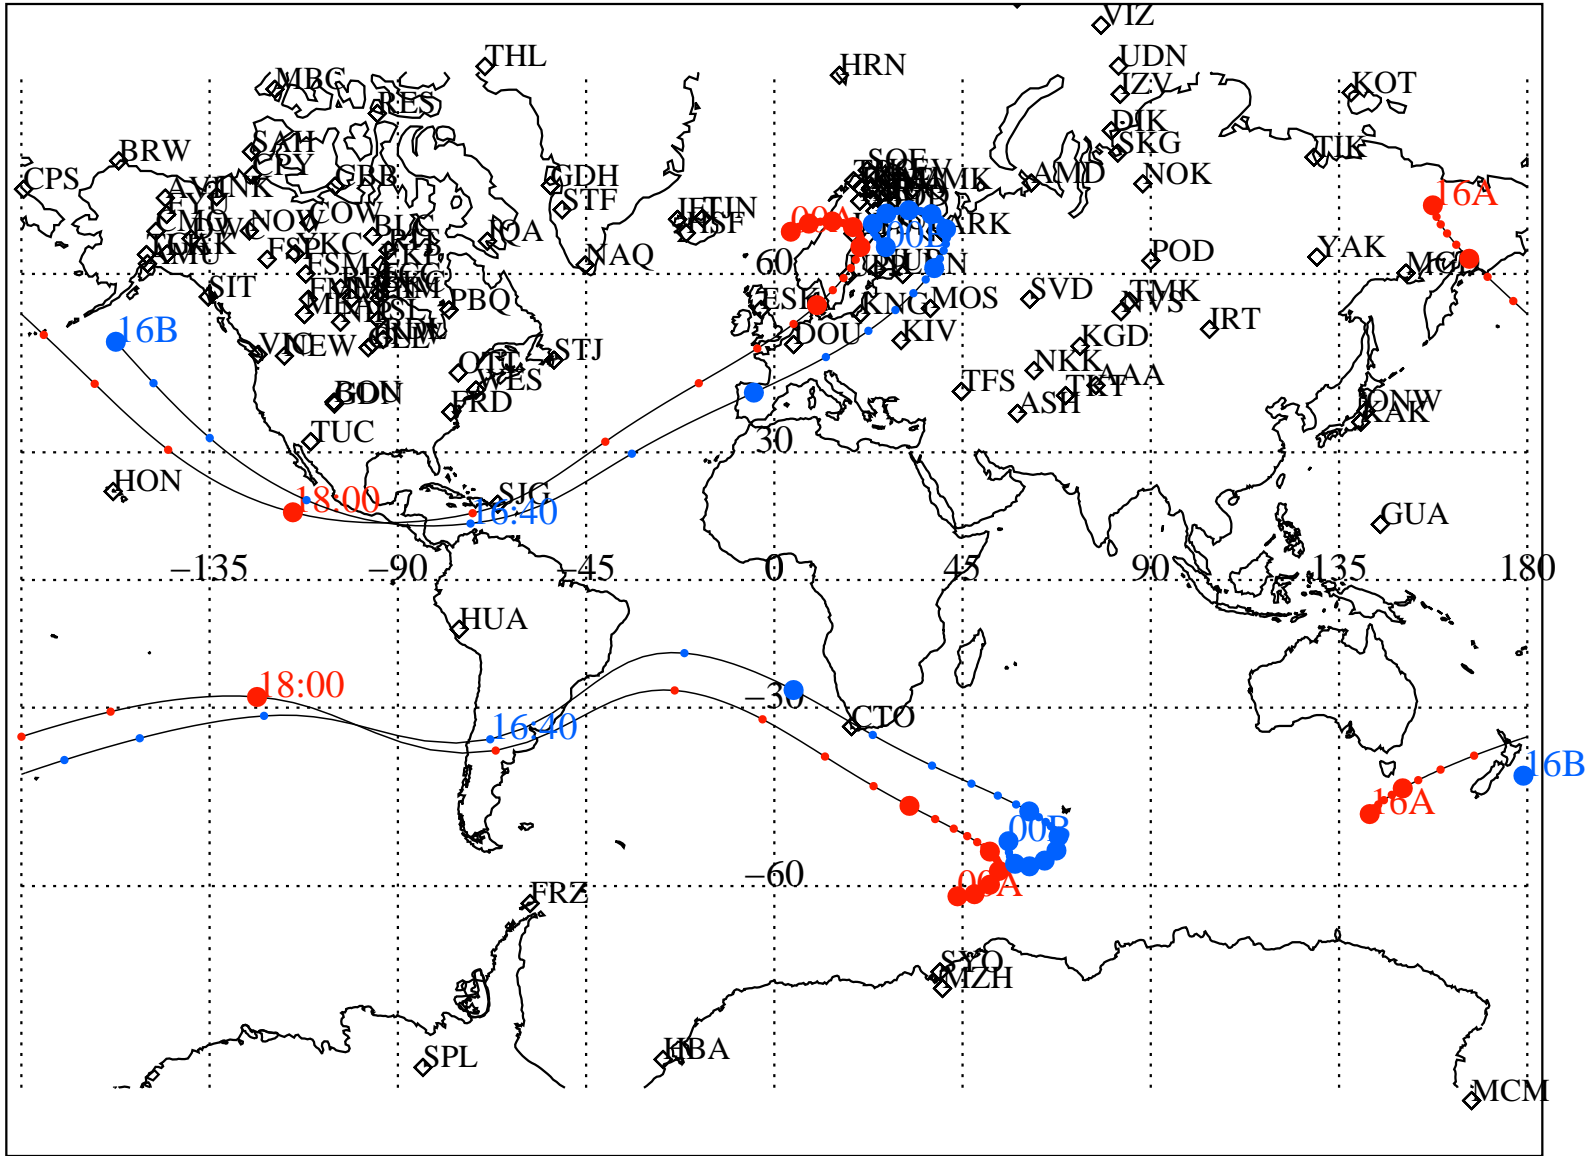

ALE  
 VAN ALLEN PROBES 2015 025 (01/25) 16:00 to 2015 026 (01/26) 00:00

RBSPA-A, RBSPB-B,