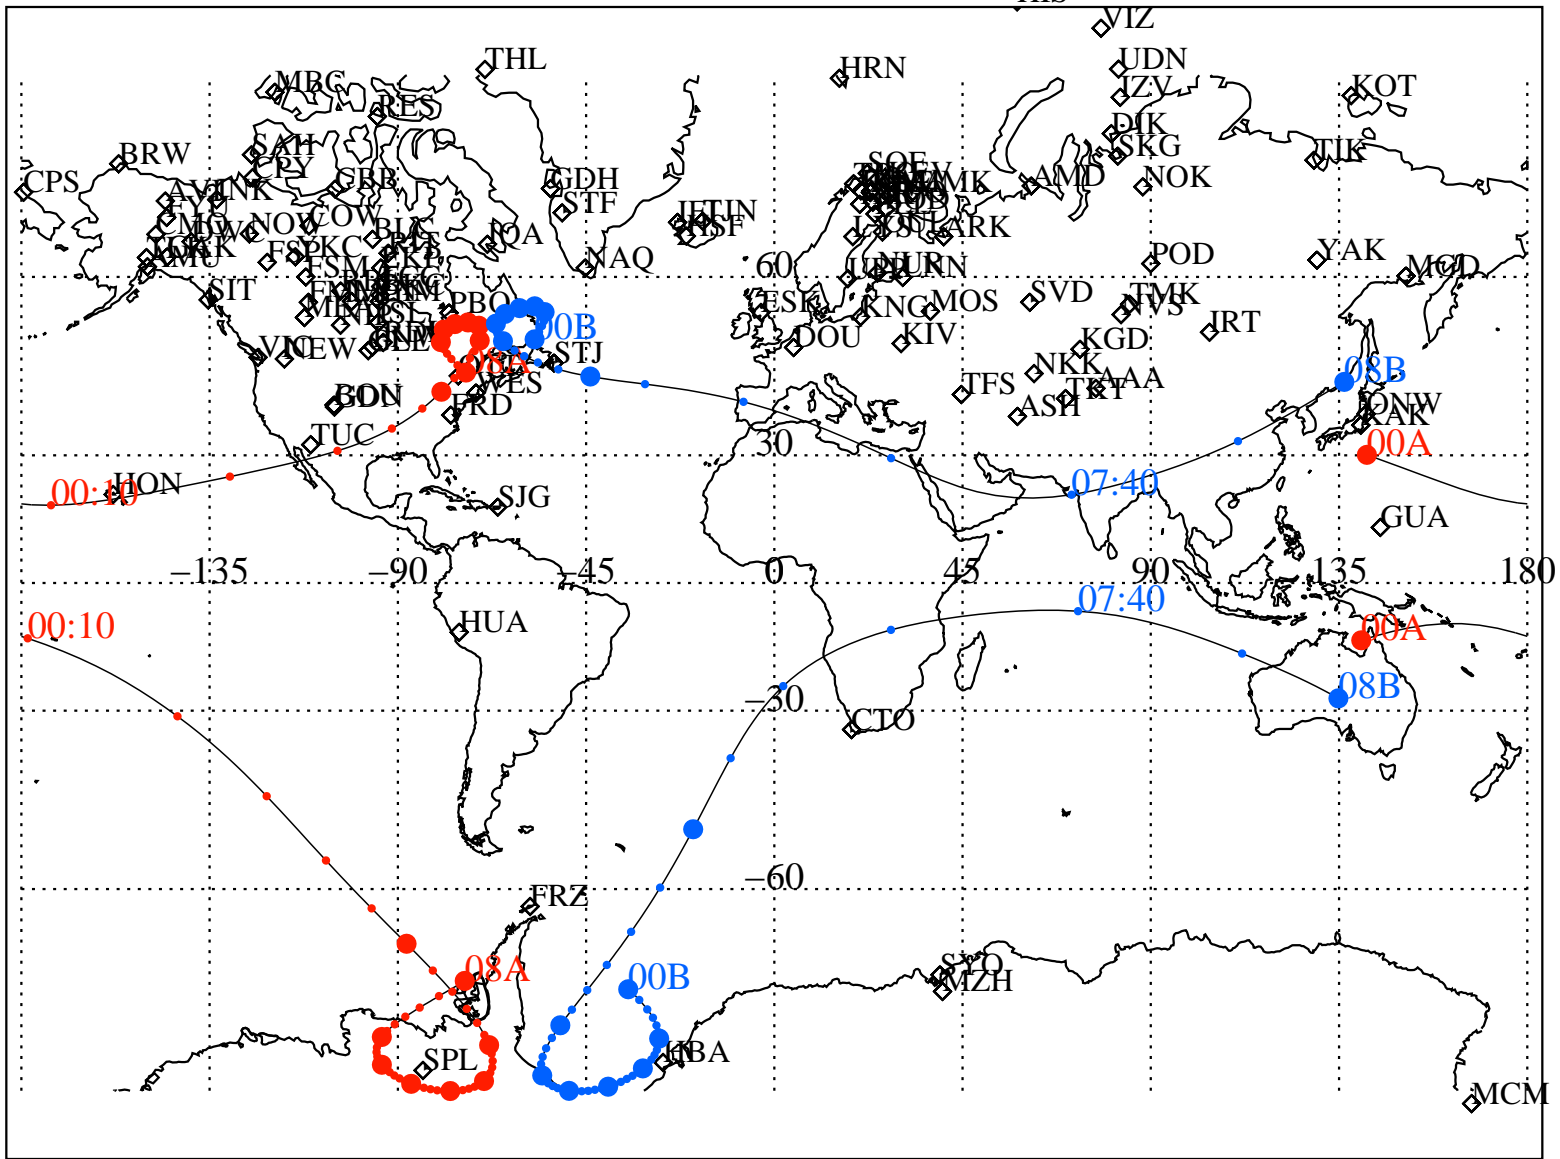

ALE  
 VAN ALLEN PROBES 2015 025 (01/25) 00:00 to 2015 025 (01/25) 08:00

RBSPA-A, RBSPB-B,