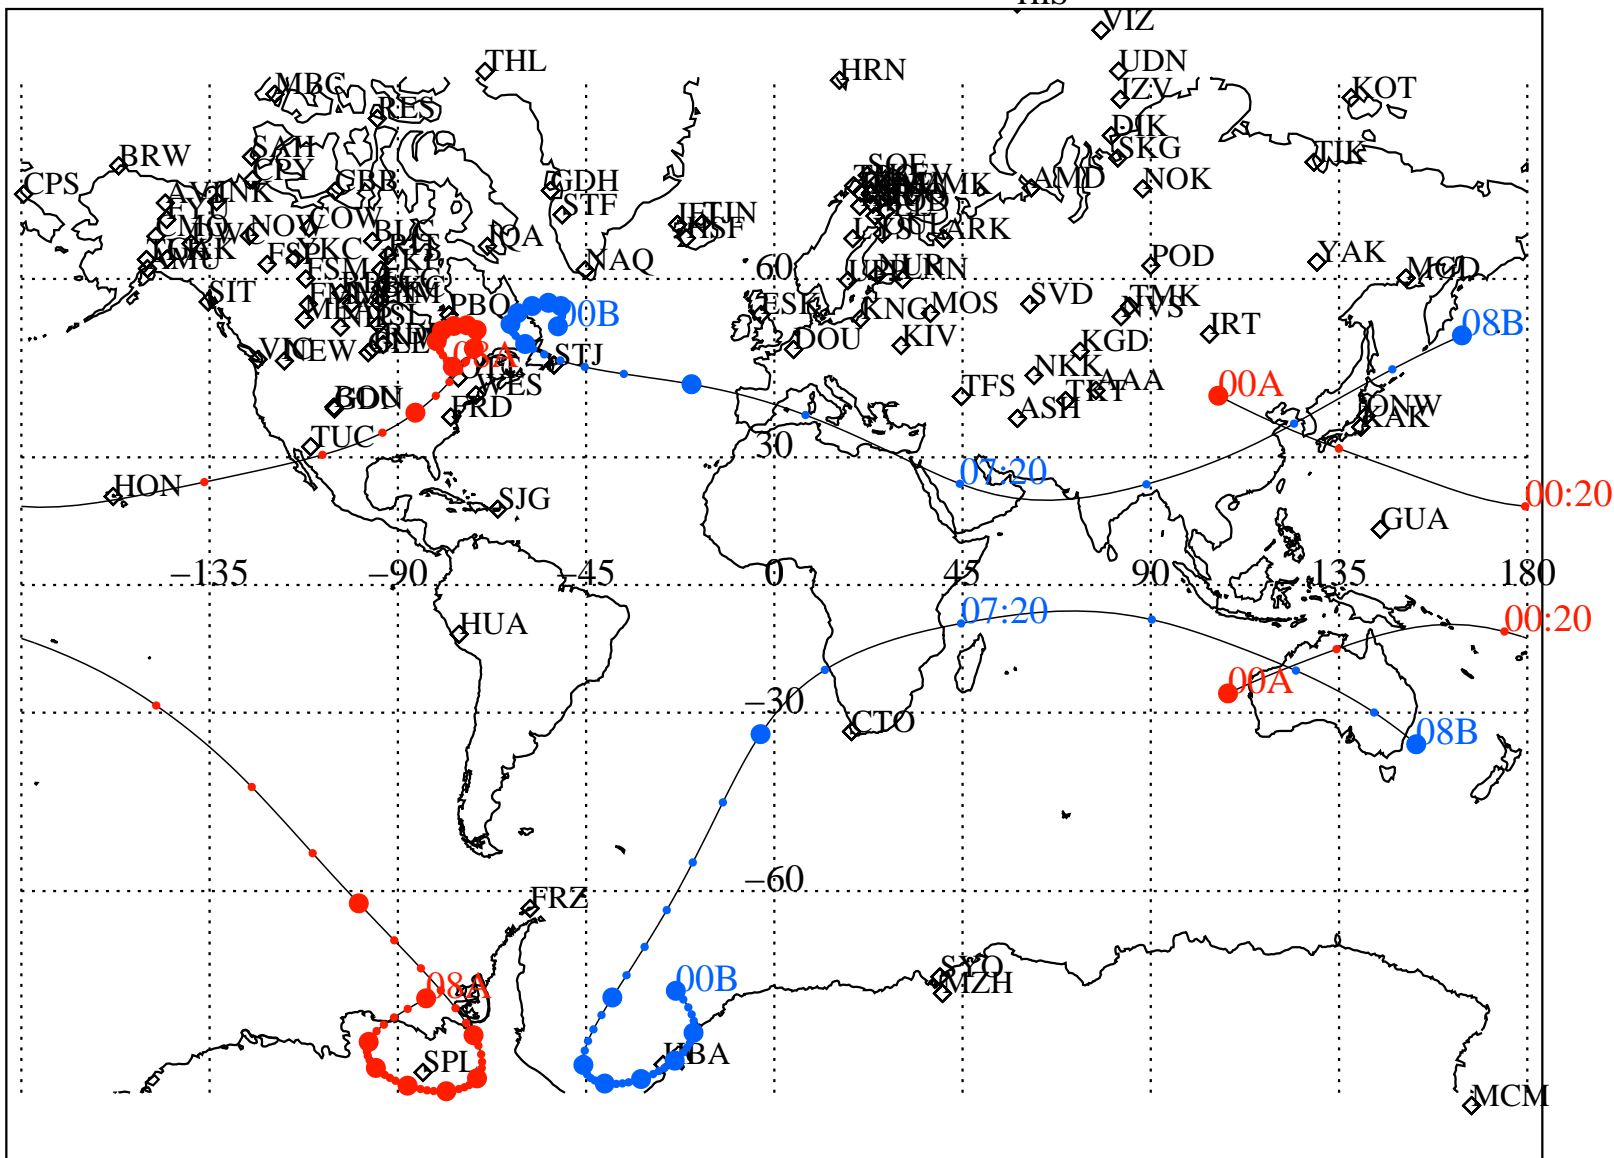

ALE
VAN ALLEN PROBES 2015 022 (01/22) 00:00 to 2015 022 (01/22) 08:00

RBSPA-A, RBSPB-B,