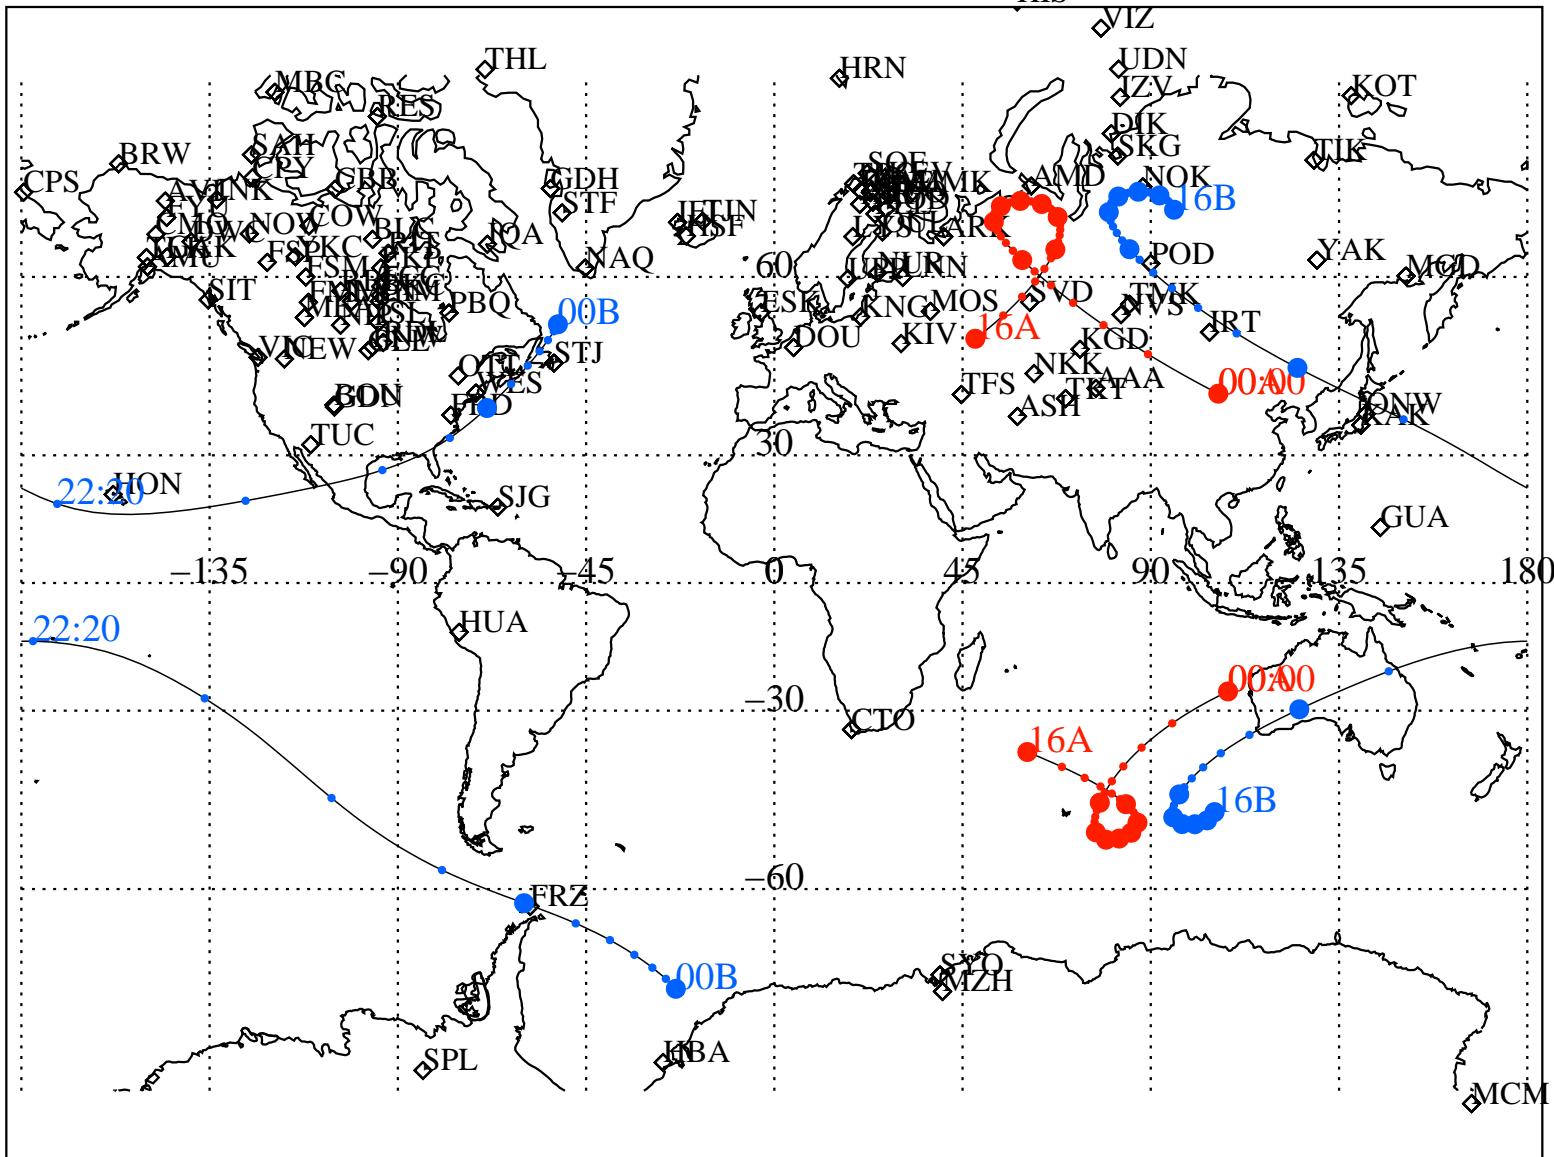

ALE
 VAN ALLEN PROBES 2015 021 (01/21) 16:00 to 2015 022 (01/22) 00:00

RBSPA-A, RBSPB-B,