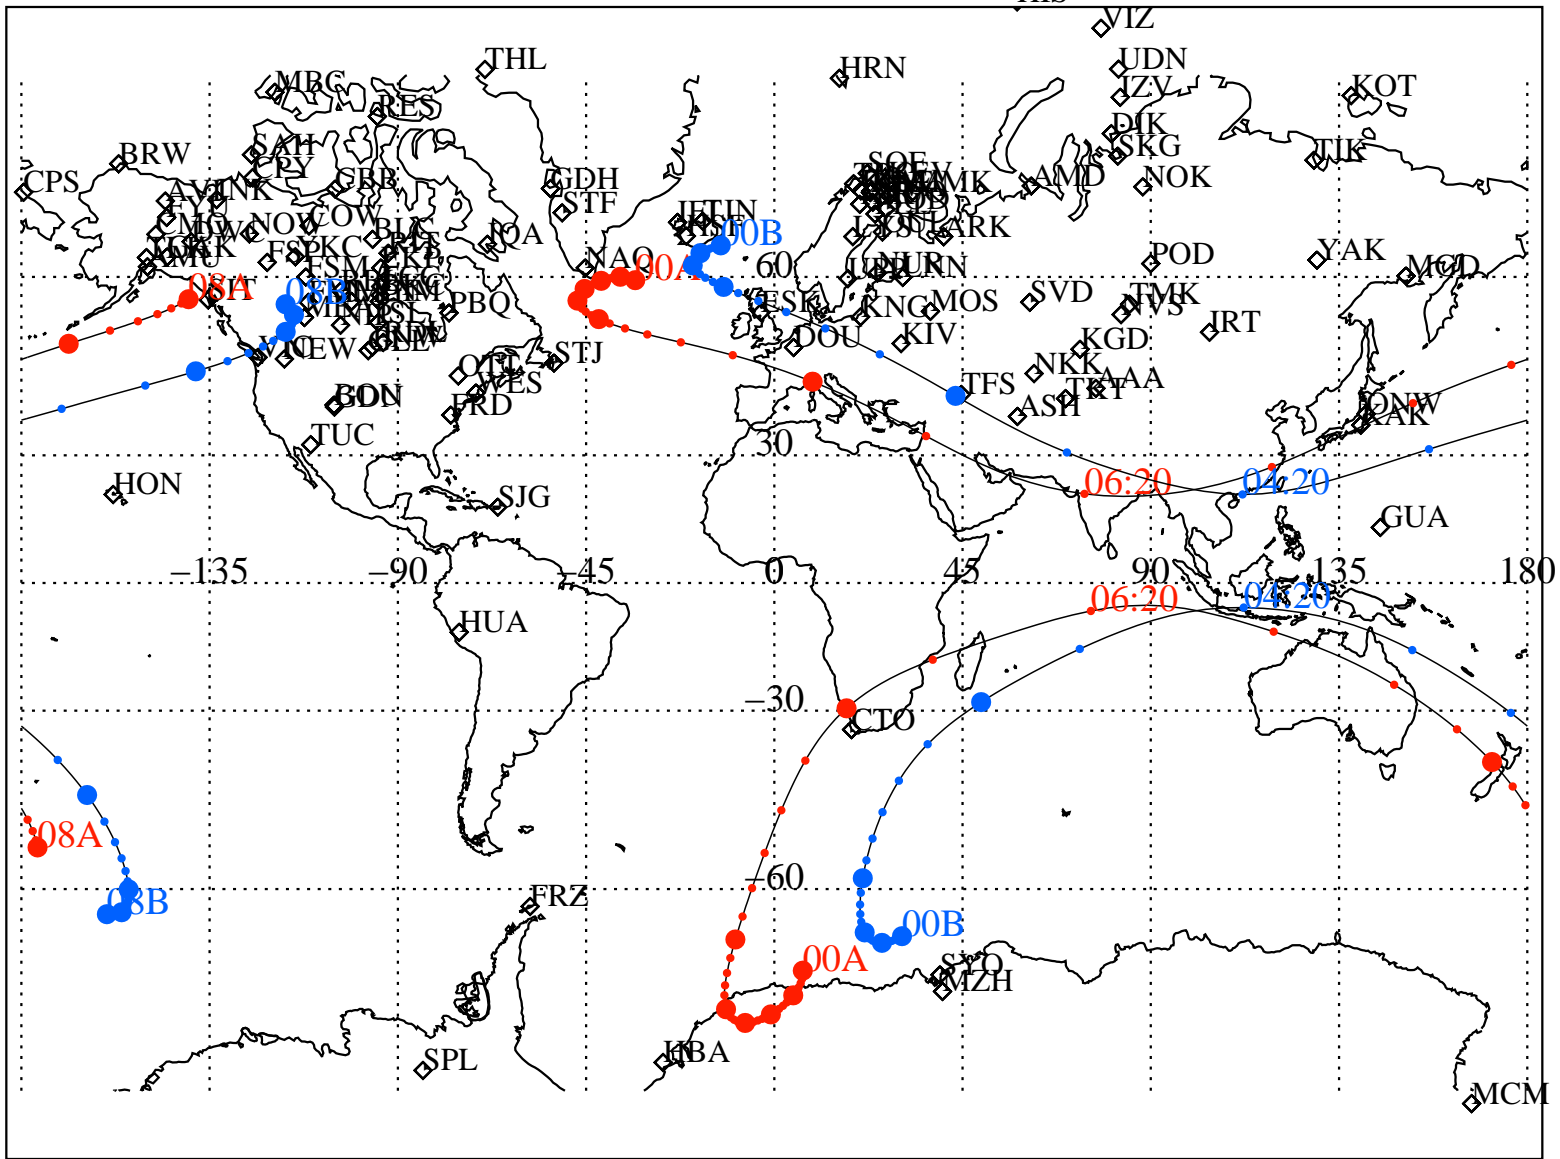

ALE
 VAN ALLEN PROBES 2015 021 (01/21) 00:00 to 2015 021 (01/21) 08:00

RBSPA-A, RBSPB-B,