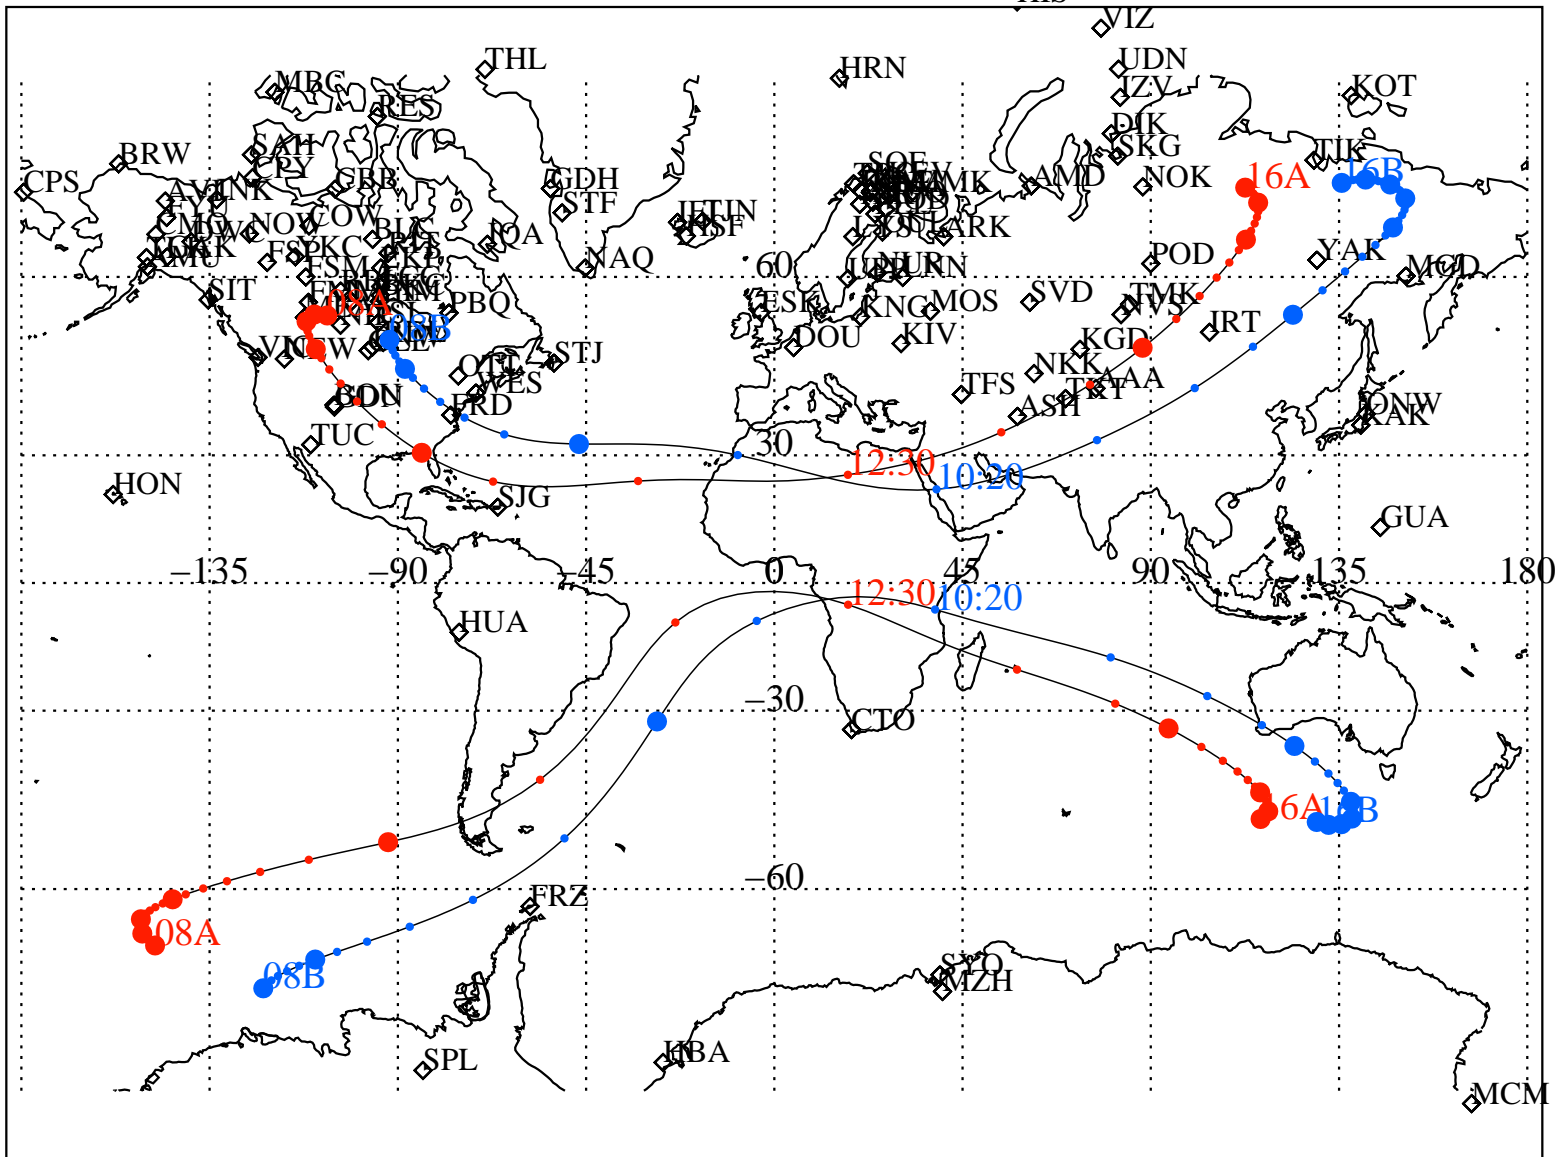

ALE
 VAN ALLEN PROBES 2015 020 (01/20) 08:00 to 2015 020 (01/20) 16:00

RBSPA-A, RBSPA-B,