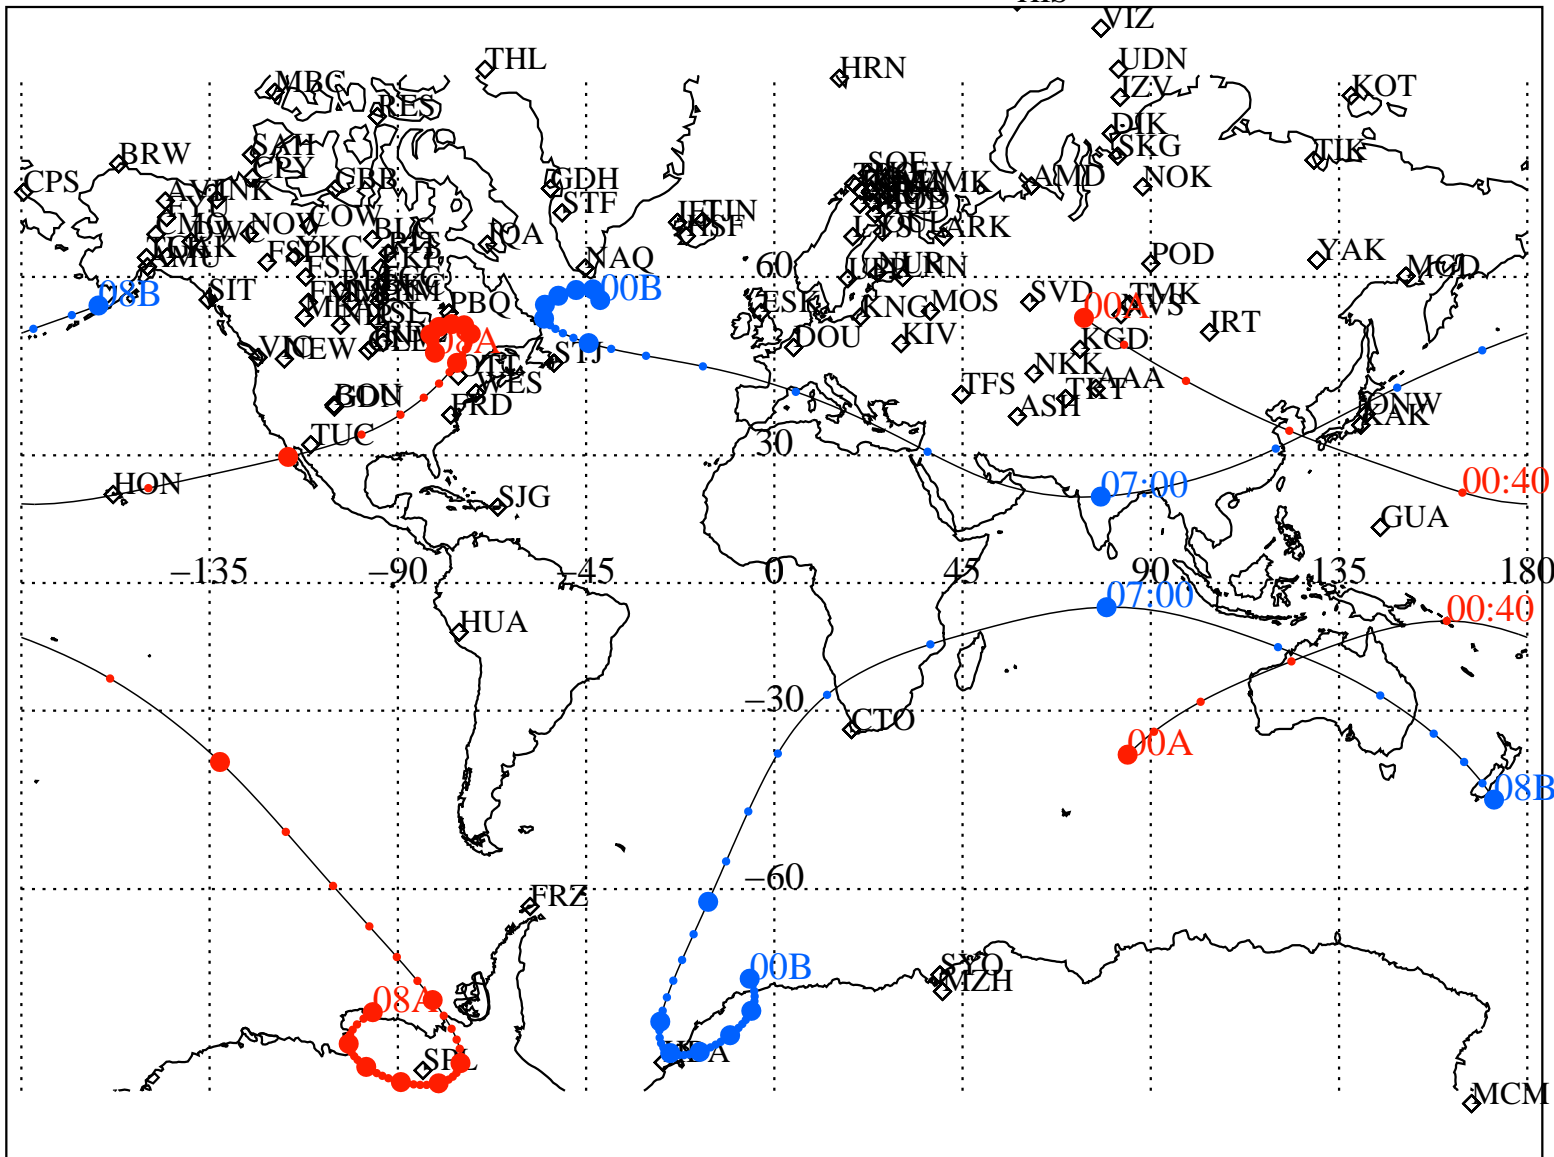

ALE
 VAN ALLEN PROBES 2015 016 (01/16) 00:00 to 2015 016 (01/16) 08:00

RBSPA-A, RBSPB-B,