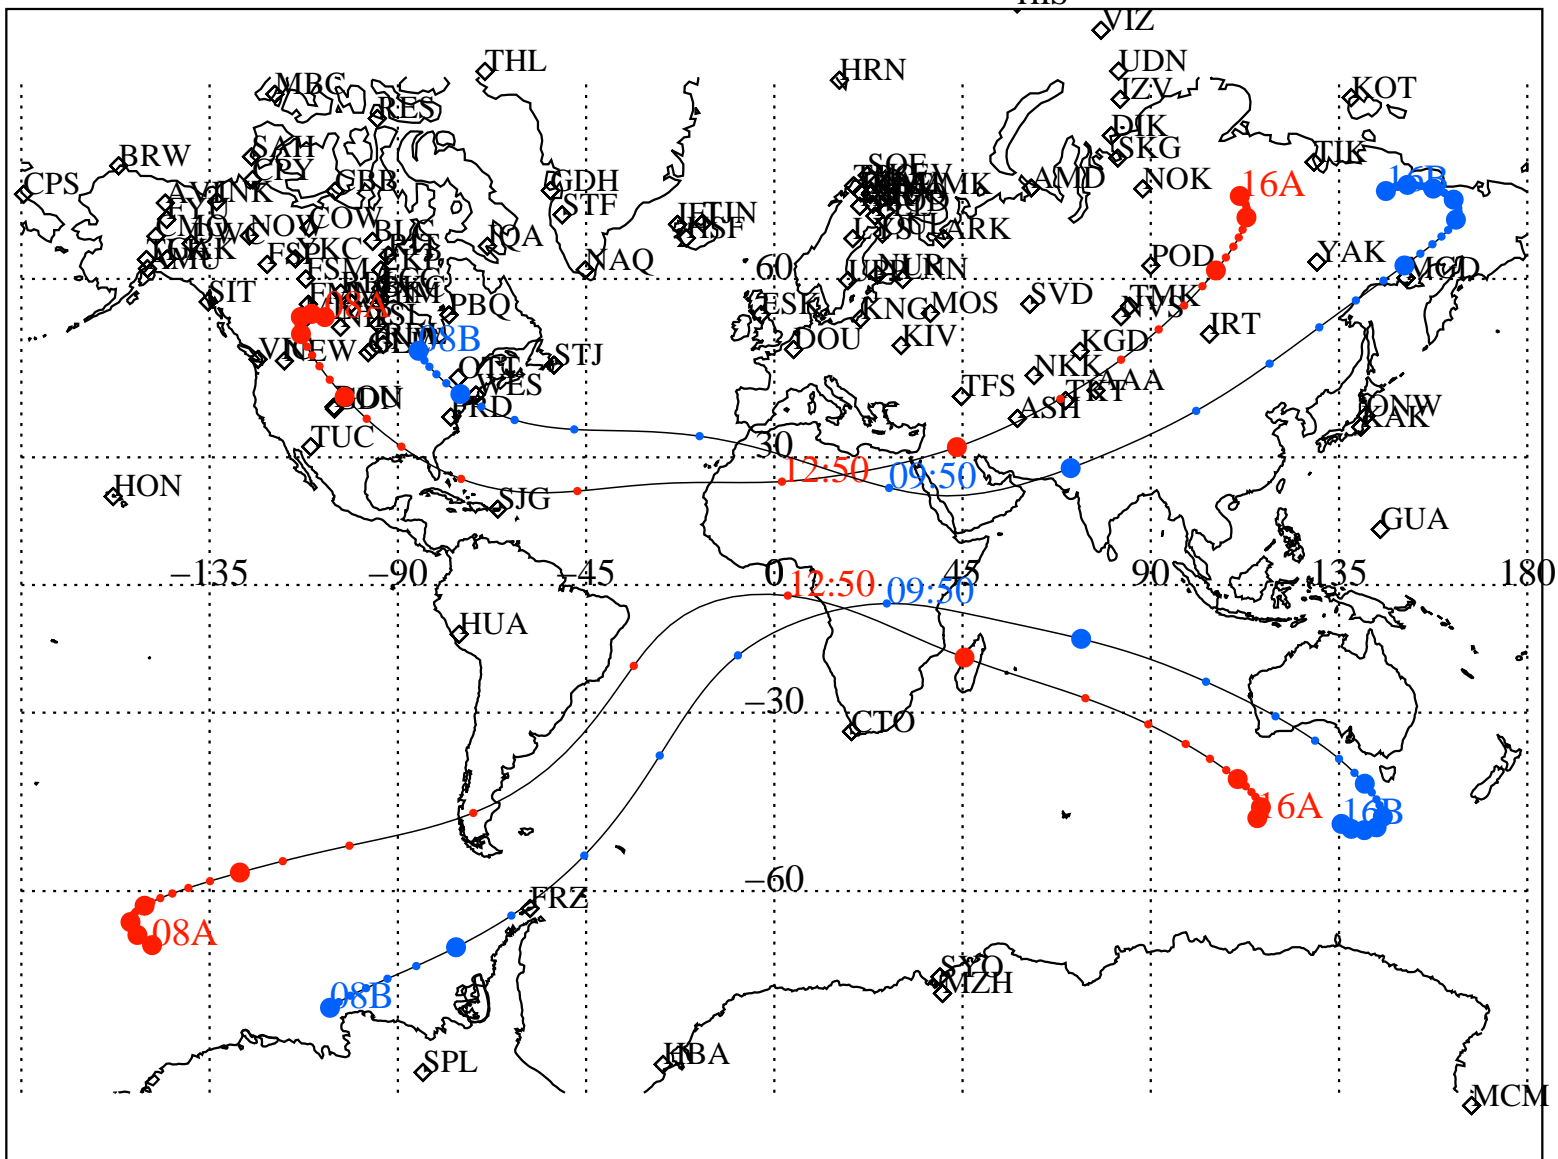

ALE
VAN ALLEN PROBES 2015 014 (01/14) 08:00 to 2015 014 (01/14) 16:00

RBSPA-A, RBSPB-B,