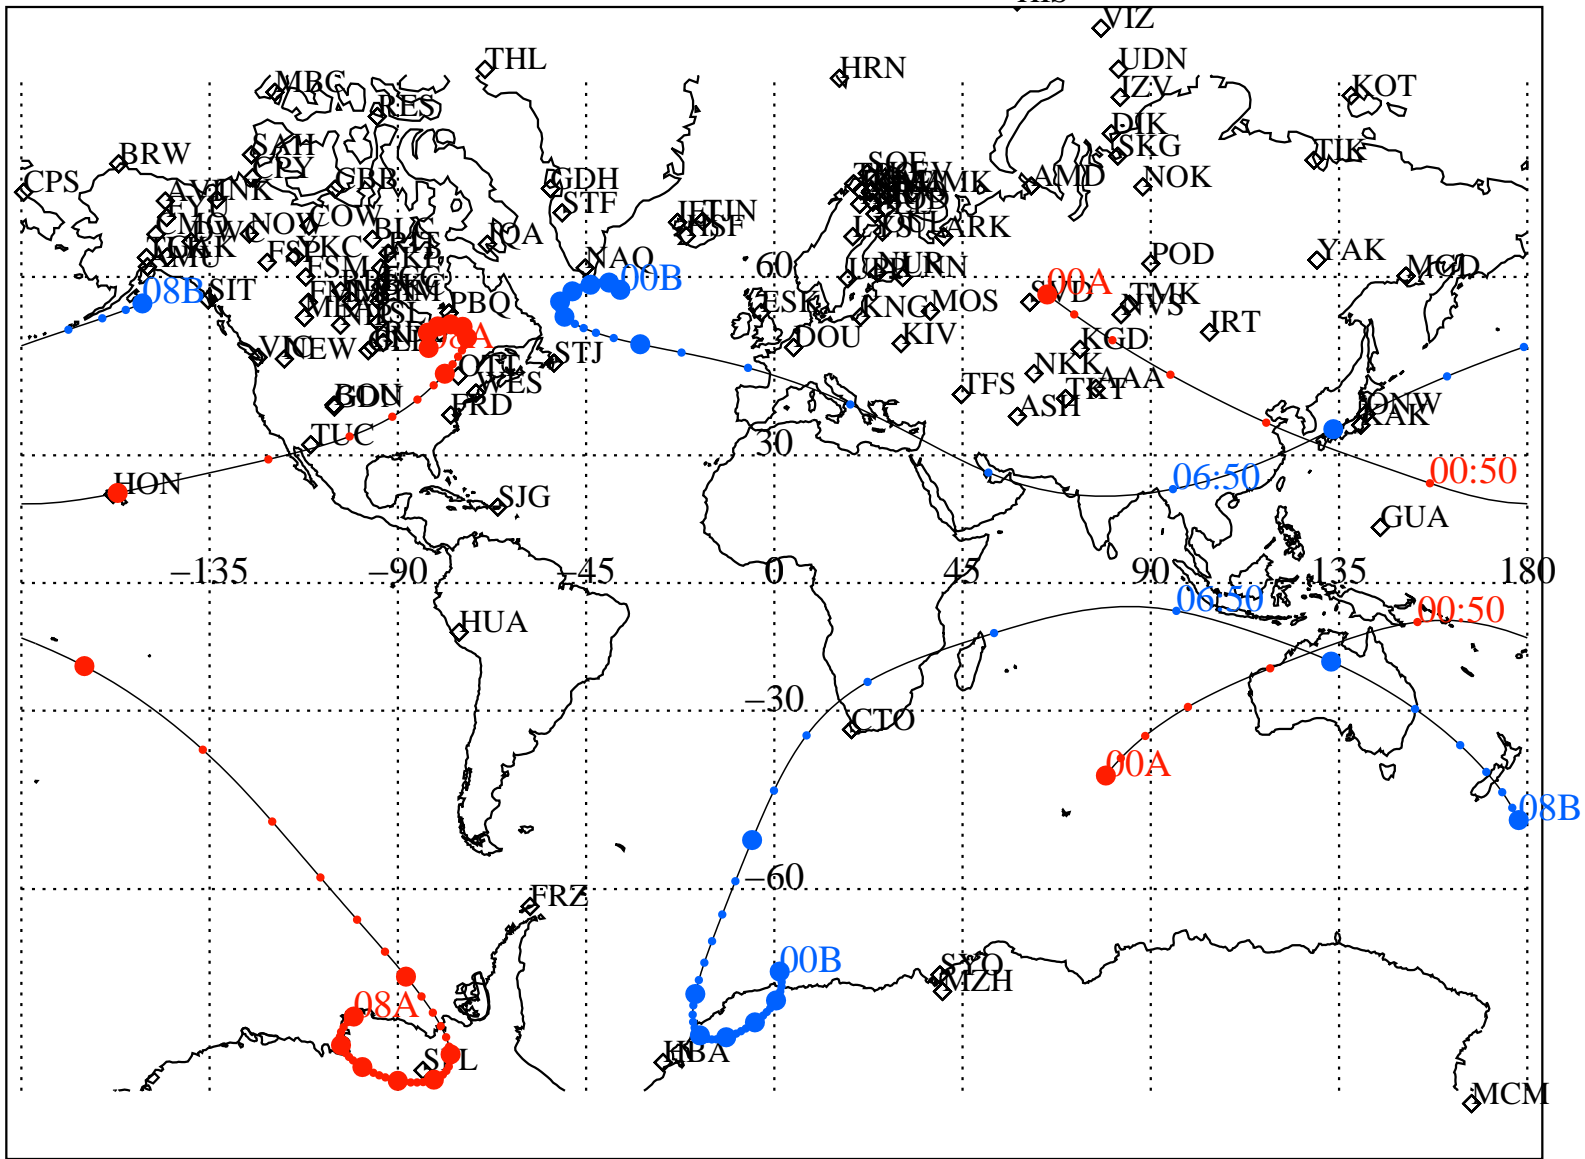

ALE  
 VAN ALLEN PROBES 2015 013 (01/13) 00:00 to 2015 013 (01/13) 08:00

RBSPA-A, RBSPB-B,