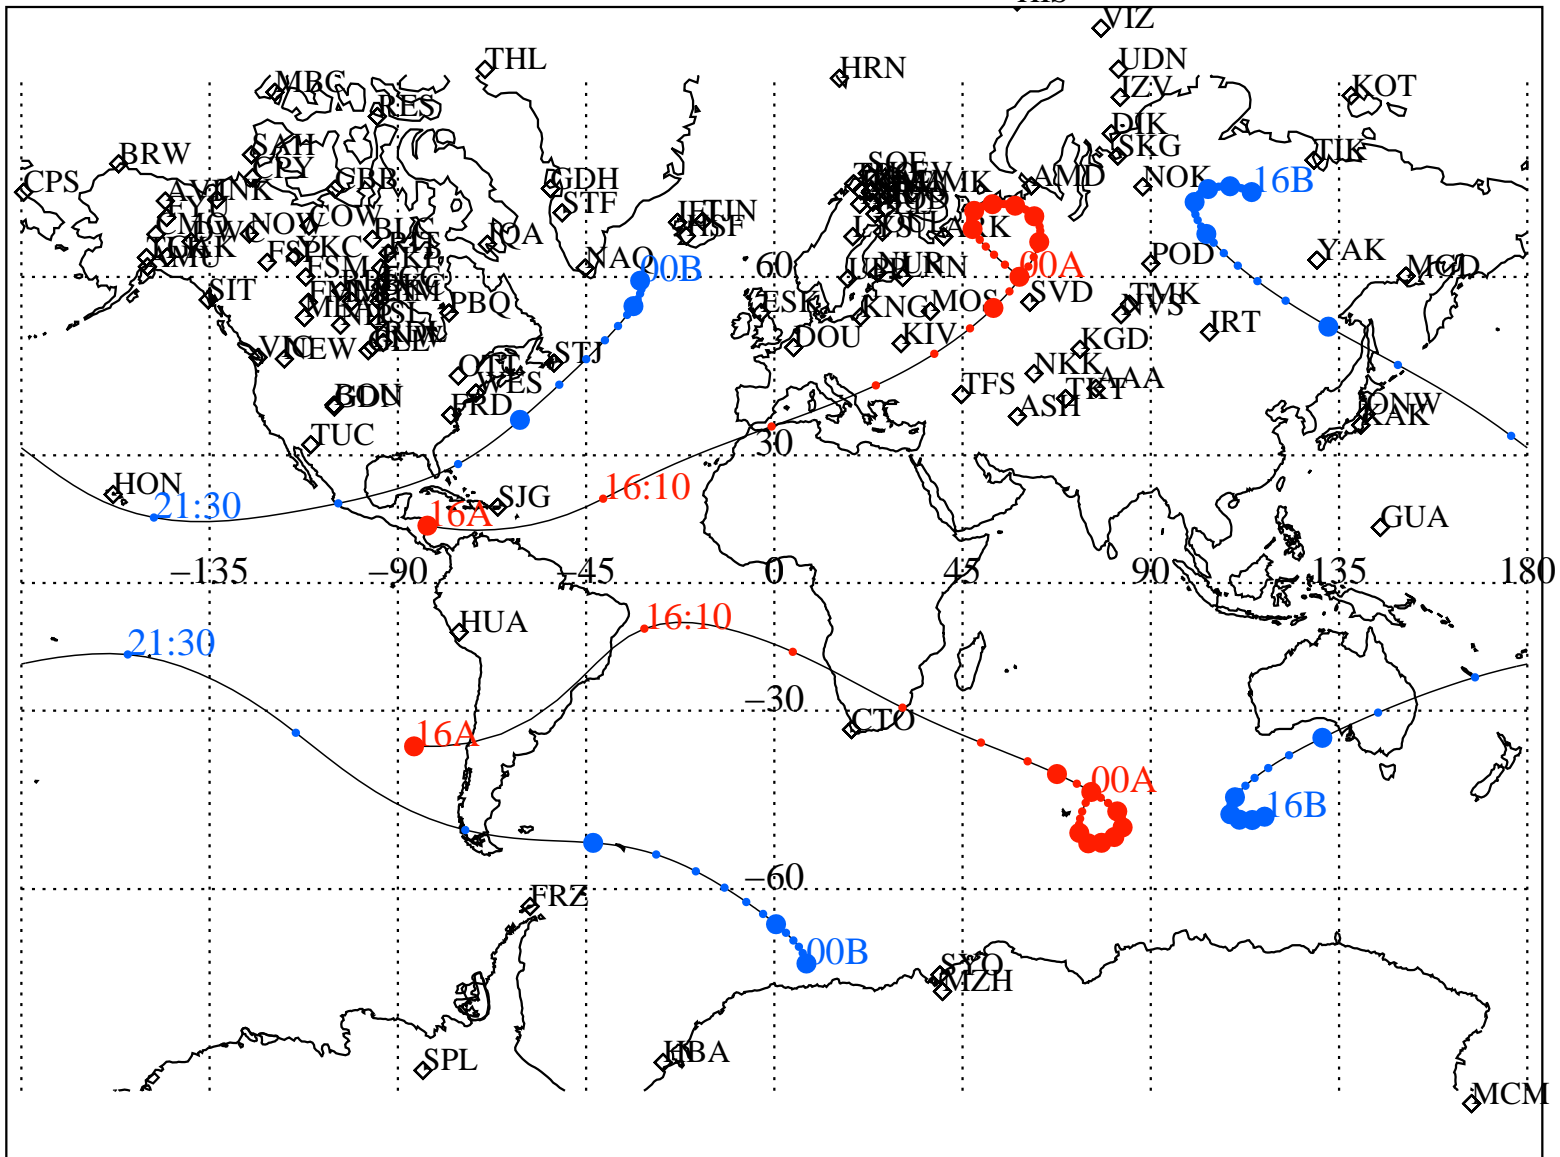

ALE
 VAN ALLEN PROBES 2015 009 (01/09) 16:00 to 2015 010 (01/10) 00:00

RBSPA-A, RBSPB-B,