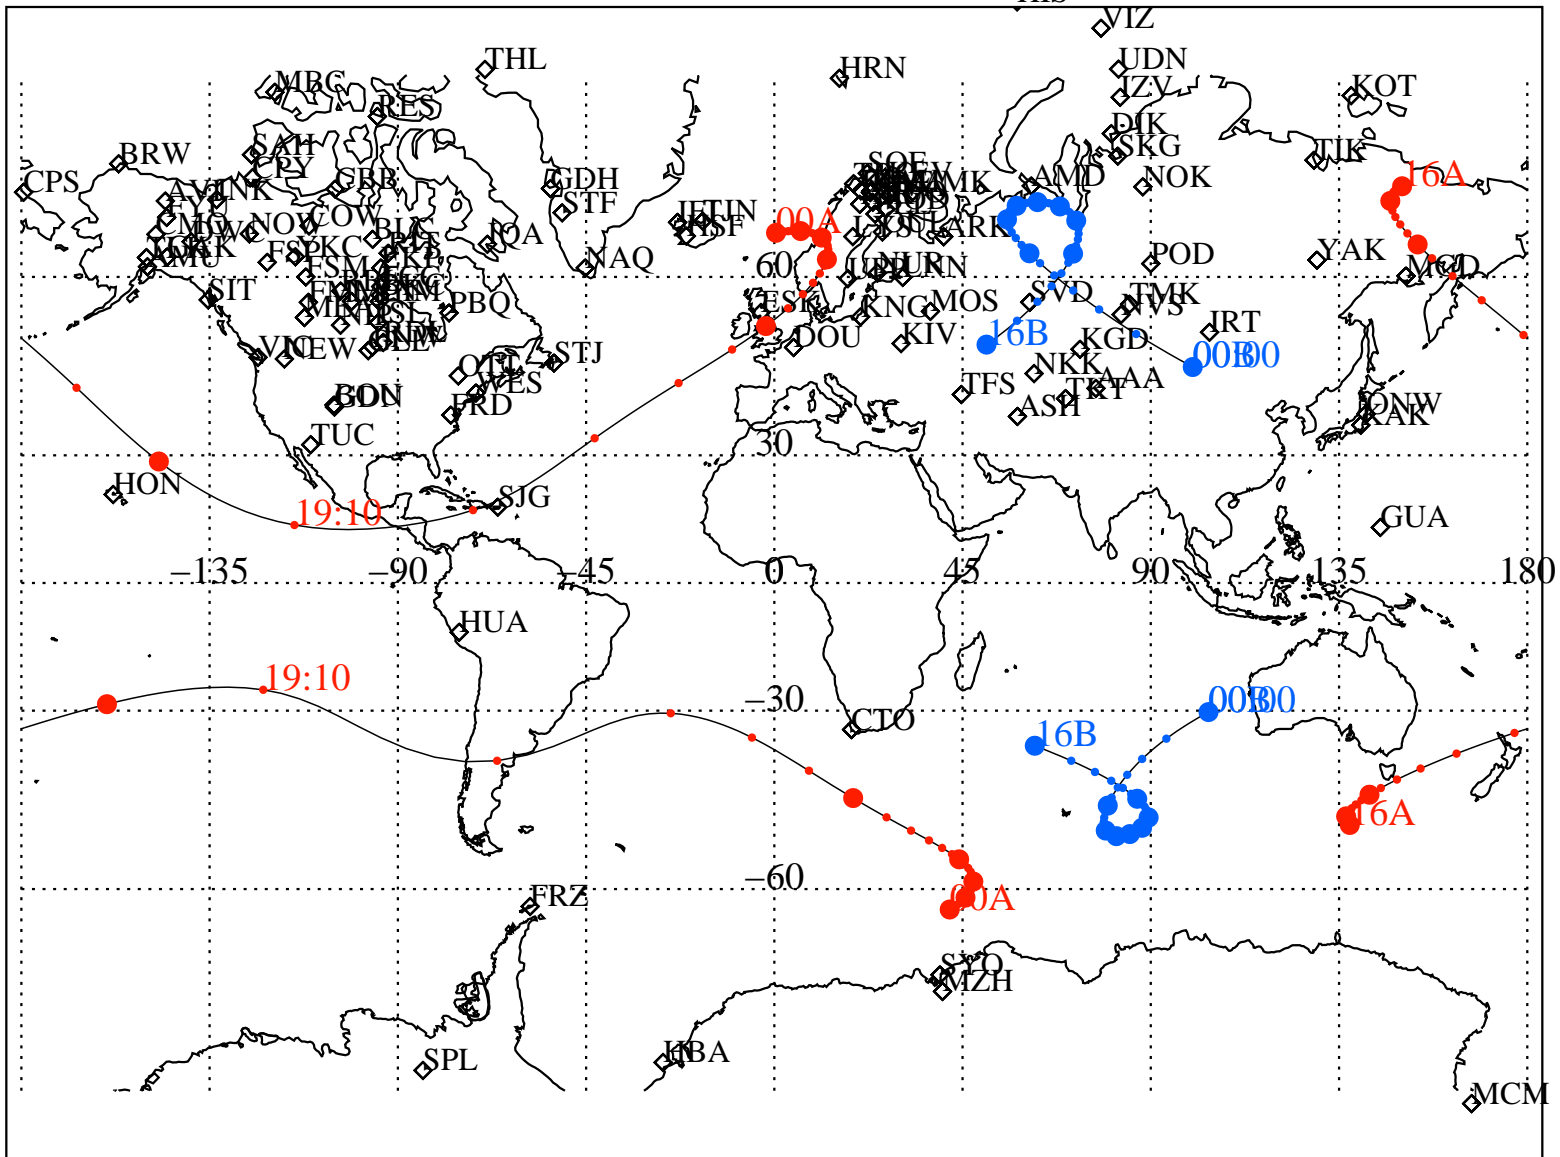

ALE  
 VAN ALLEN PROBES 2015 007 (01/07) 16:00 to 2015 008 (01/08) 00:00

RBSPA-A, RBSPB-B,