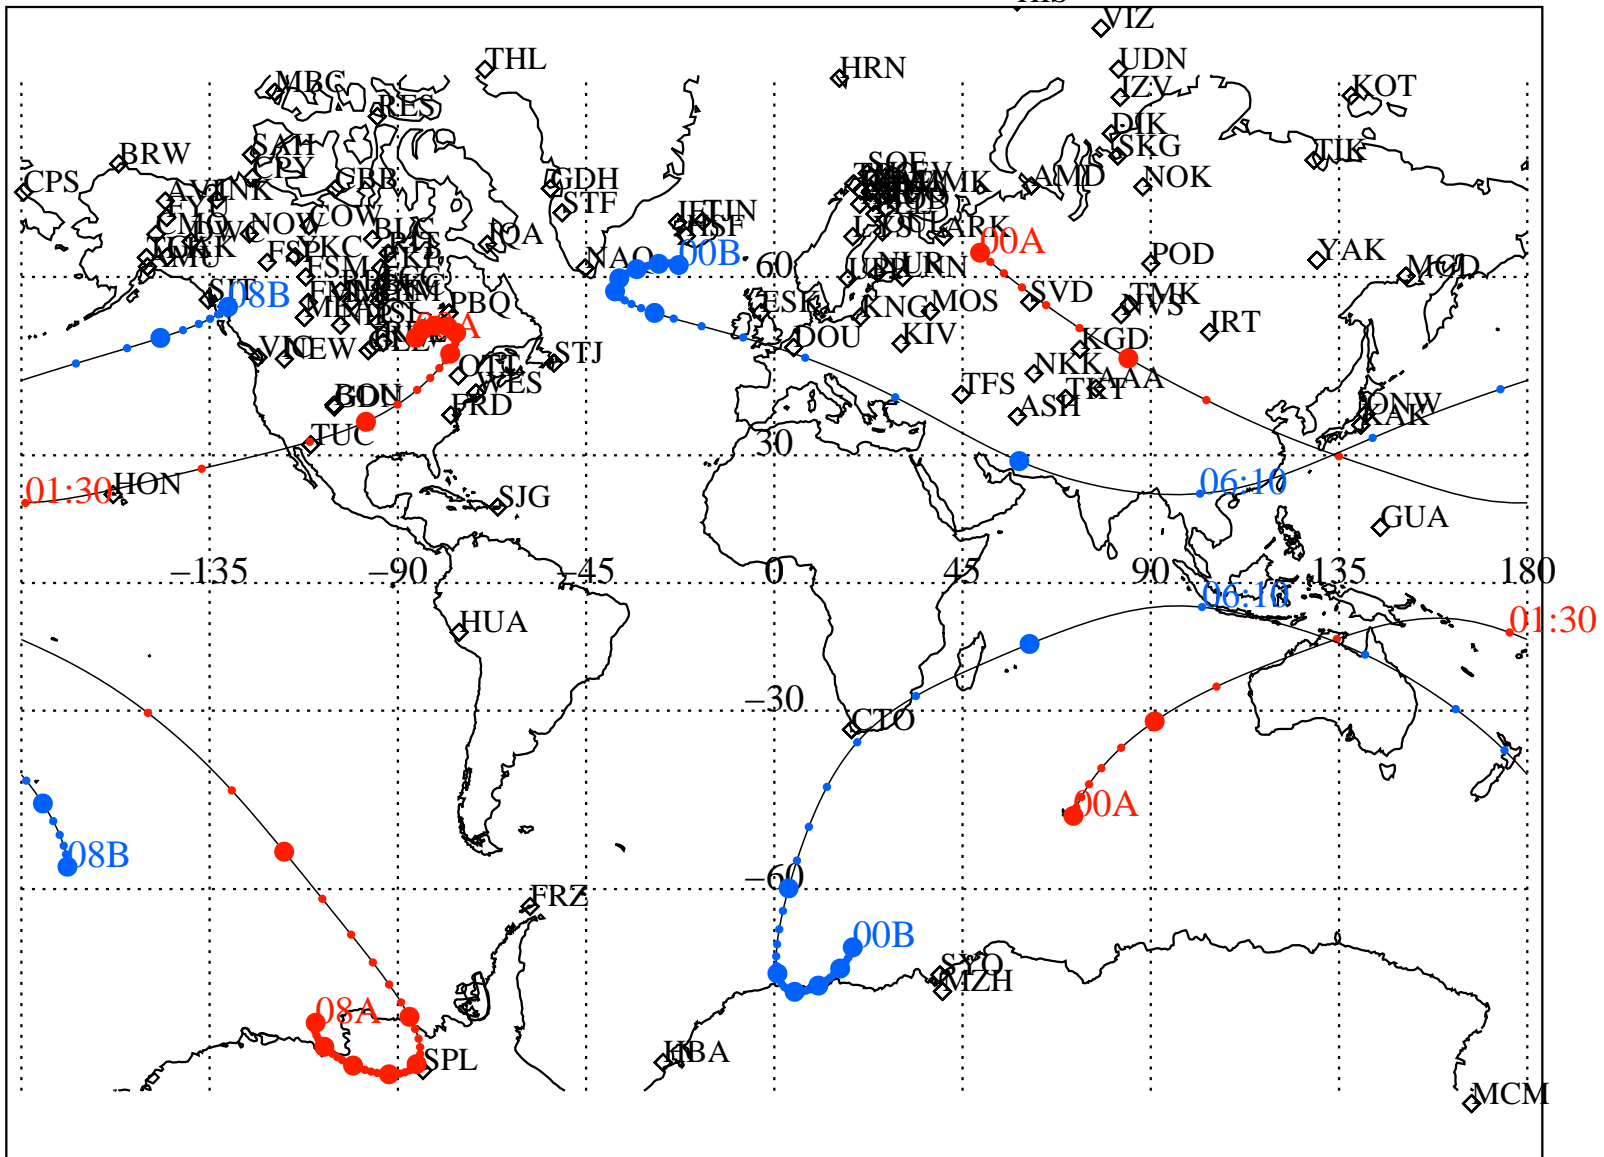

ALE  
 VAN ALLEN PROBES 2015 004 (01/04) 00:00 to 2015 004 (01/04) 08:00

RBSPA-A, RBSPB-B,