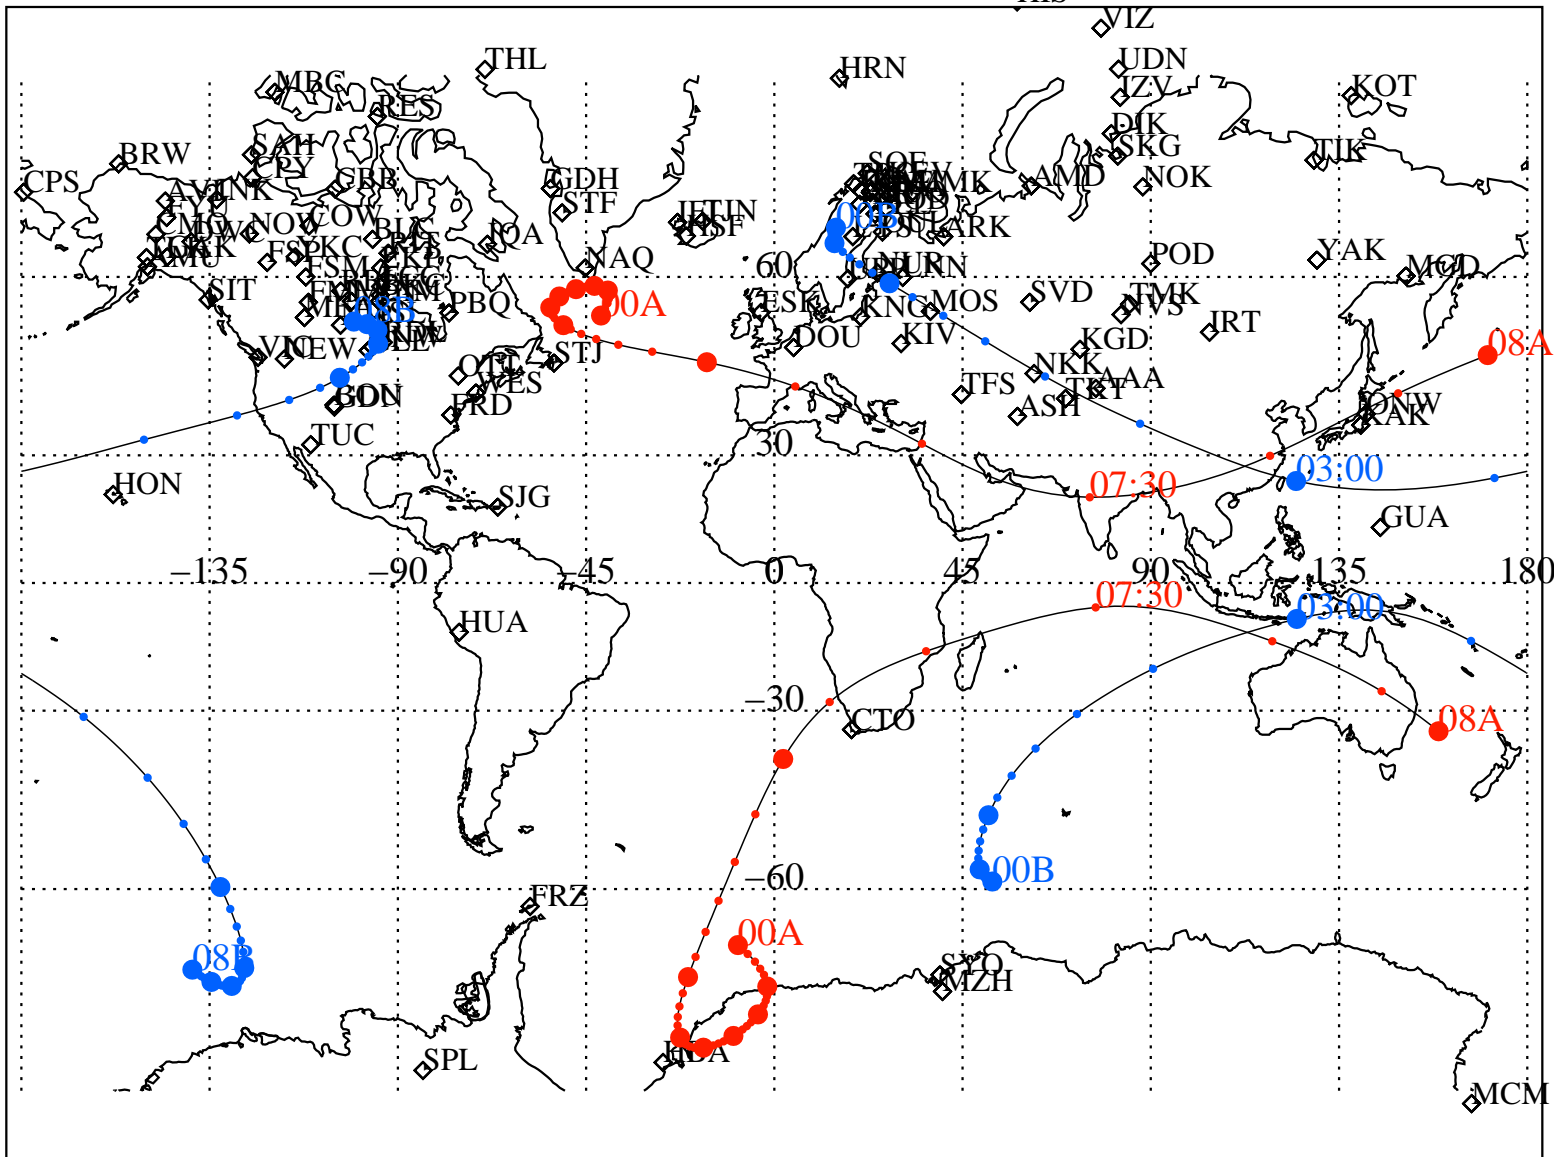

ALE
 VAN ALLEN PROBES 2015 003 (01/03) 00:00 to 2015 003 (01/03) 08:00

RBSPA-A, RBSPB-B,