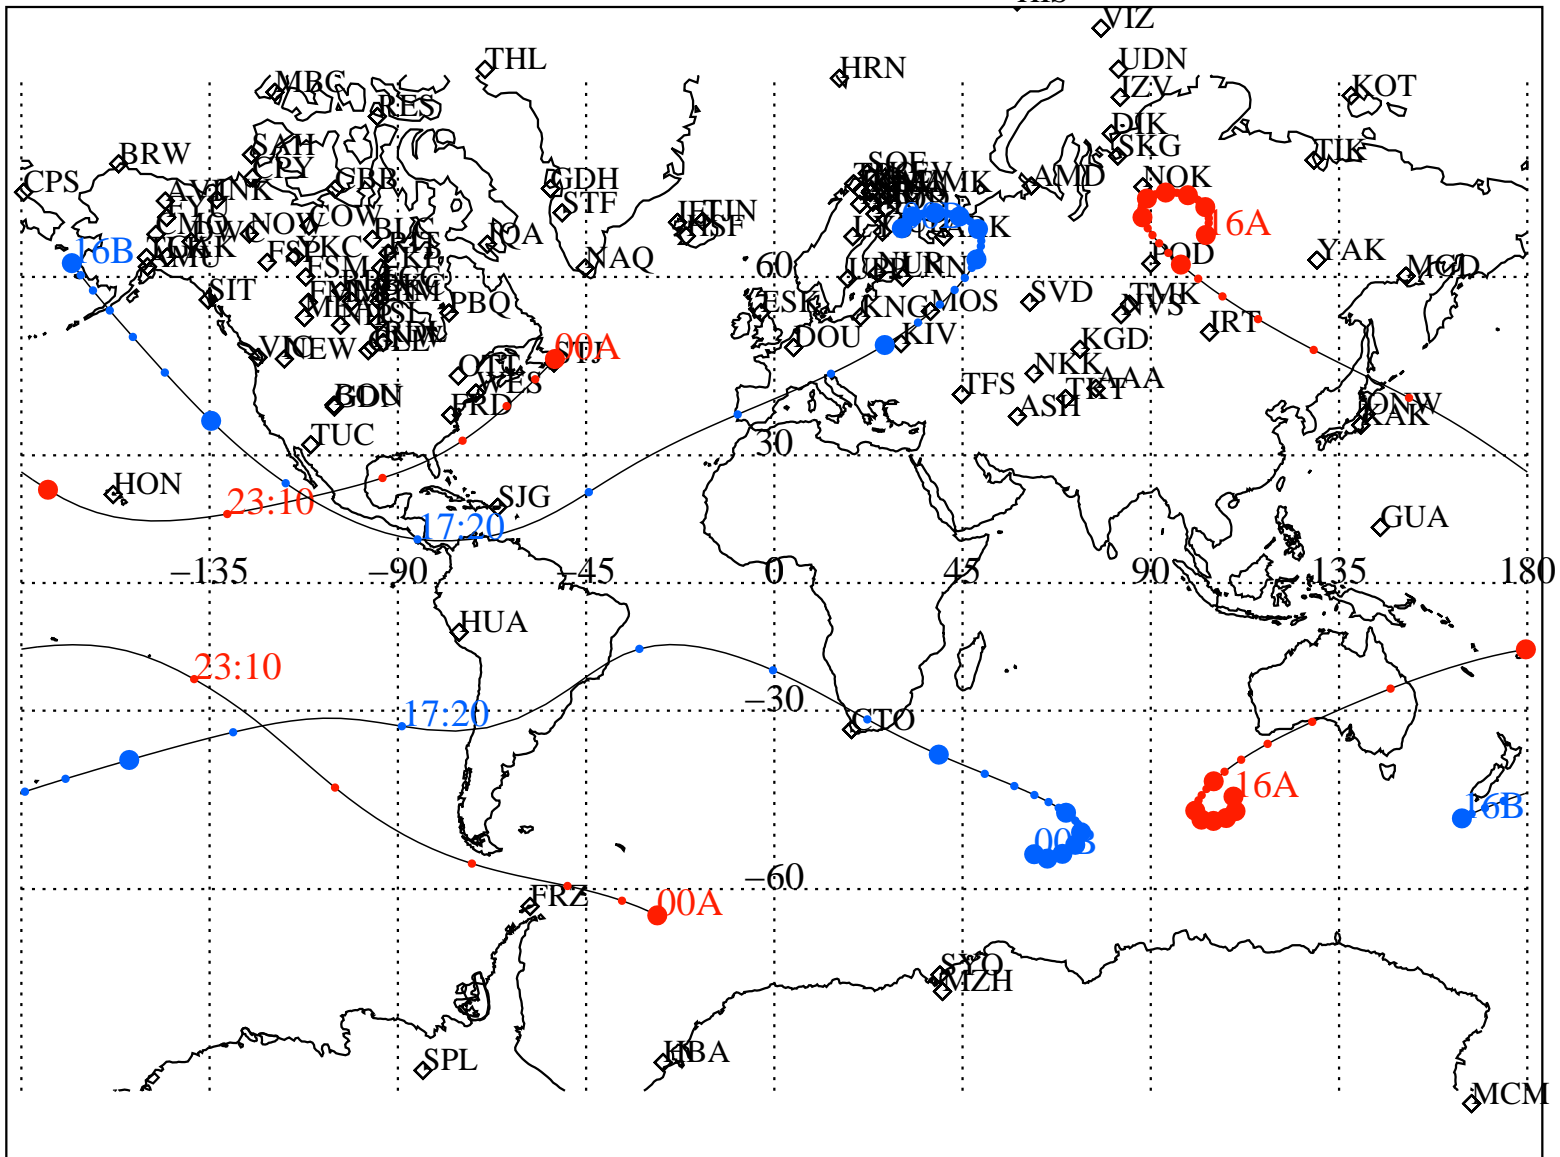

ALE
 VAN ALLEN PROBES 2014 358 (12/24) 16:00 to 2014 359 (12/25) 00:00

RBSPA-A, RBSPB-B,