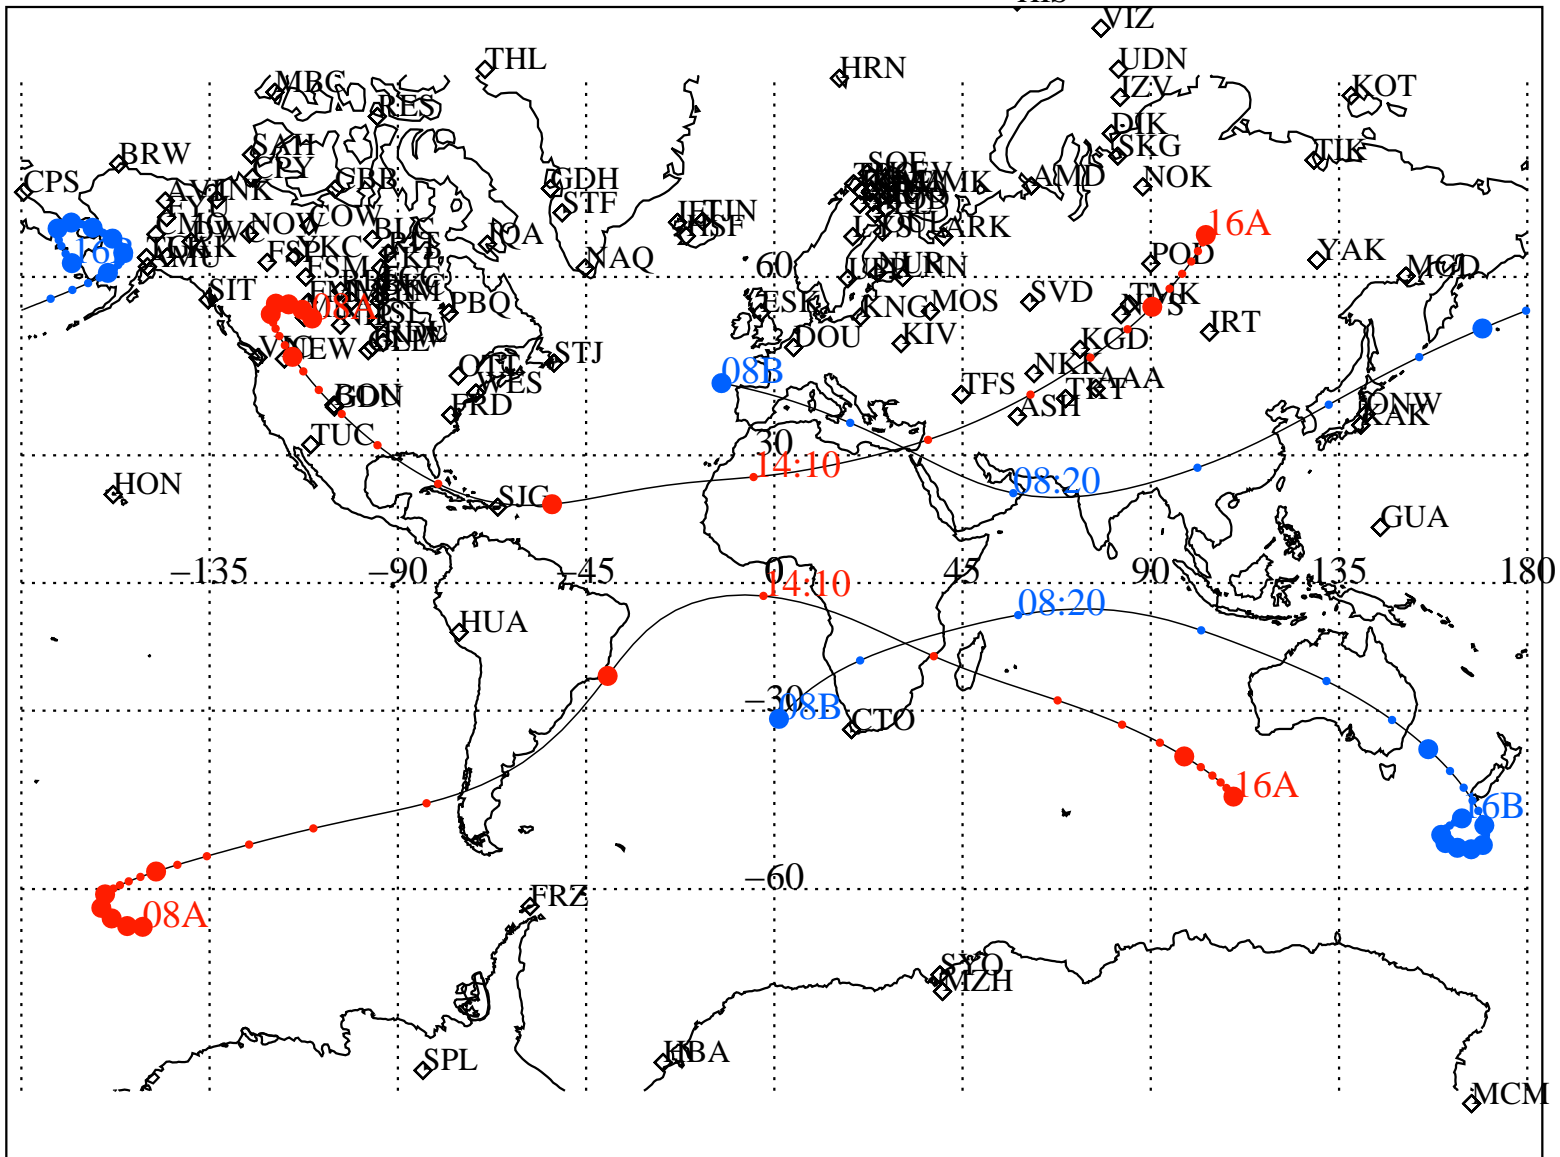

ALE
 VAN ALLEN PROBES 2014 358 (12/24) 08:00 to 2014 358 (12/24) 16:00

RBSPA-A, RBSPB-B,