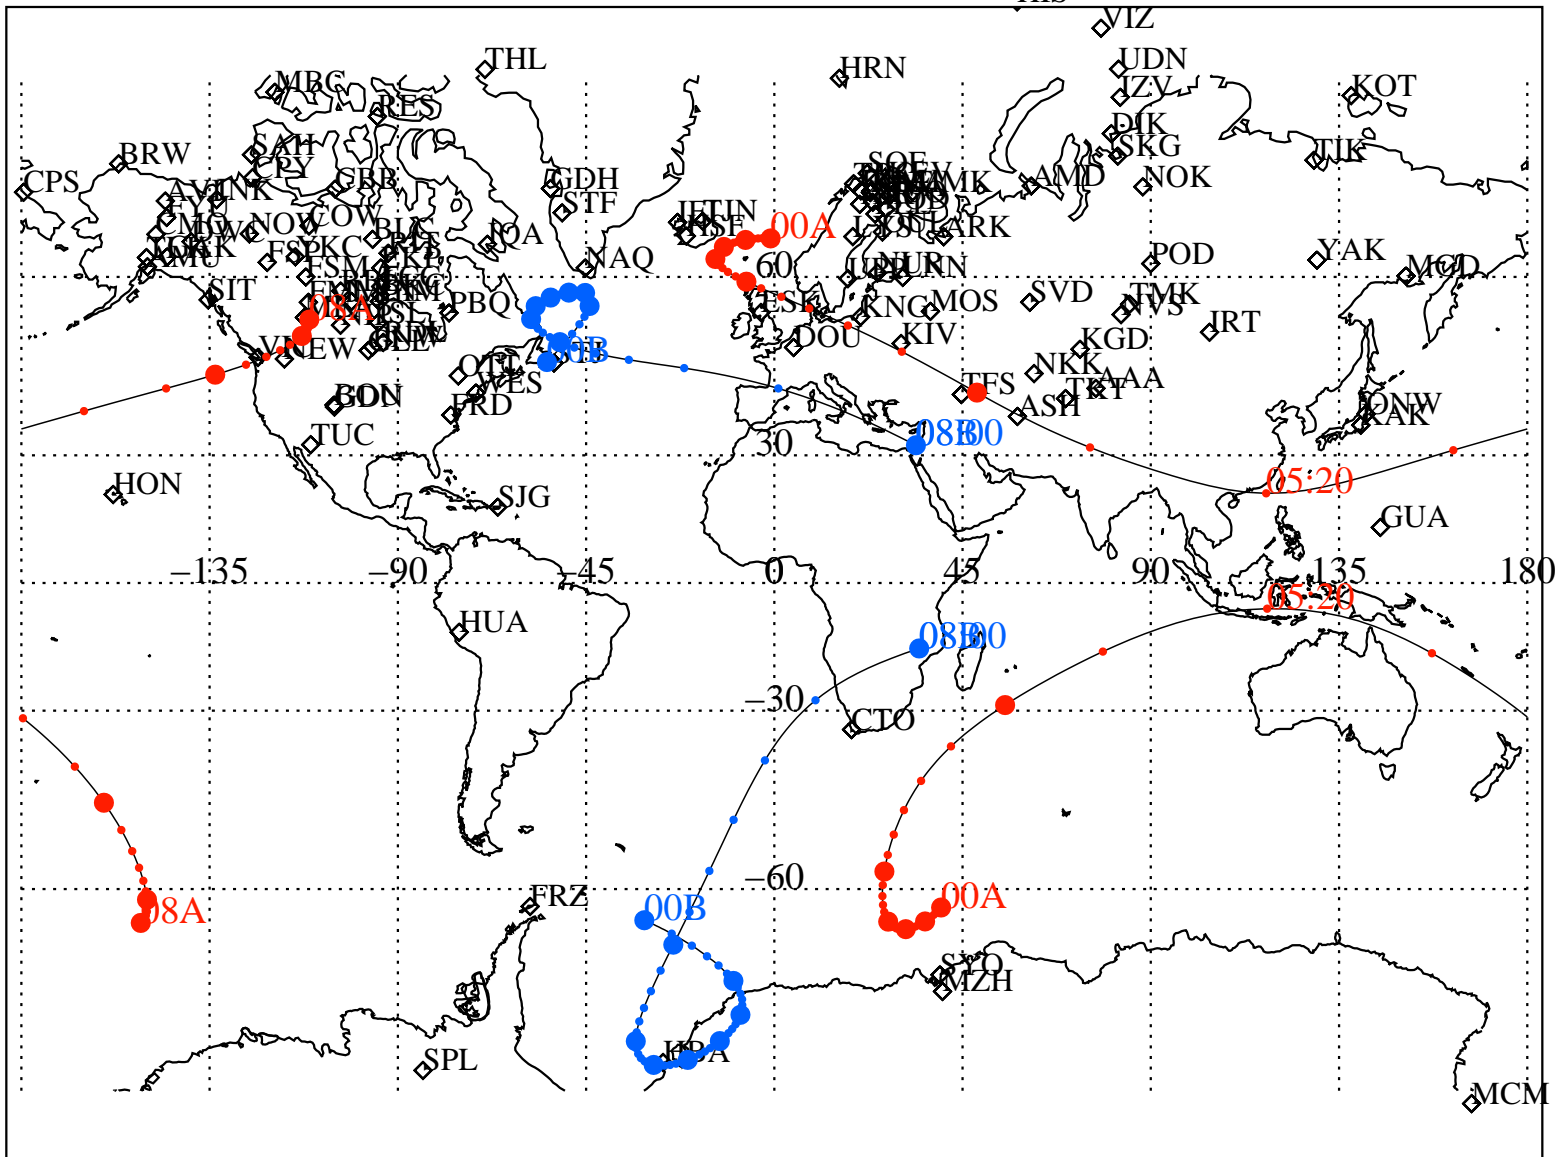

ALE  
 VAN ALLEN PROBES 2014 355 (12/21) 00:00 to 2014 355 (12/21) 08:00

RBSPA-A, RBSPB-B,