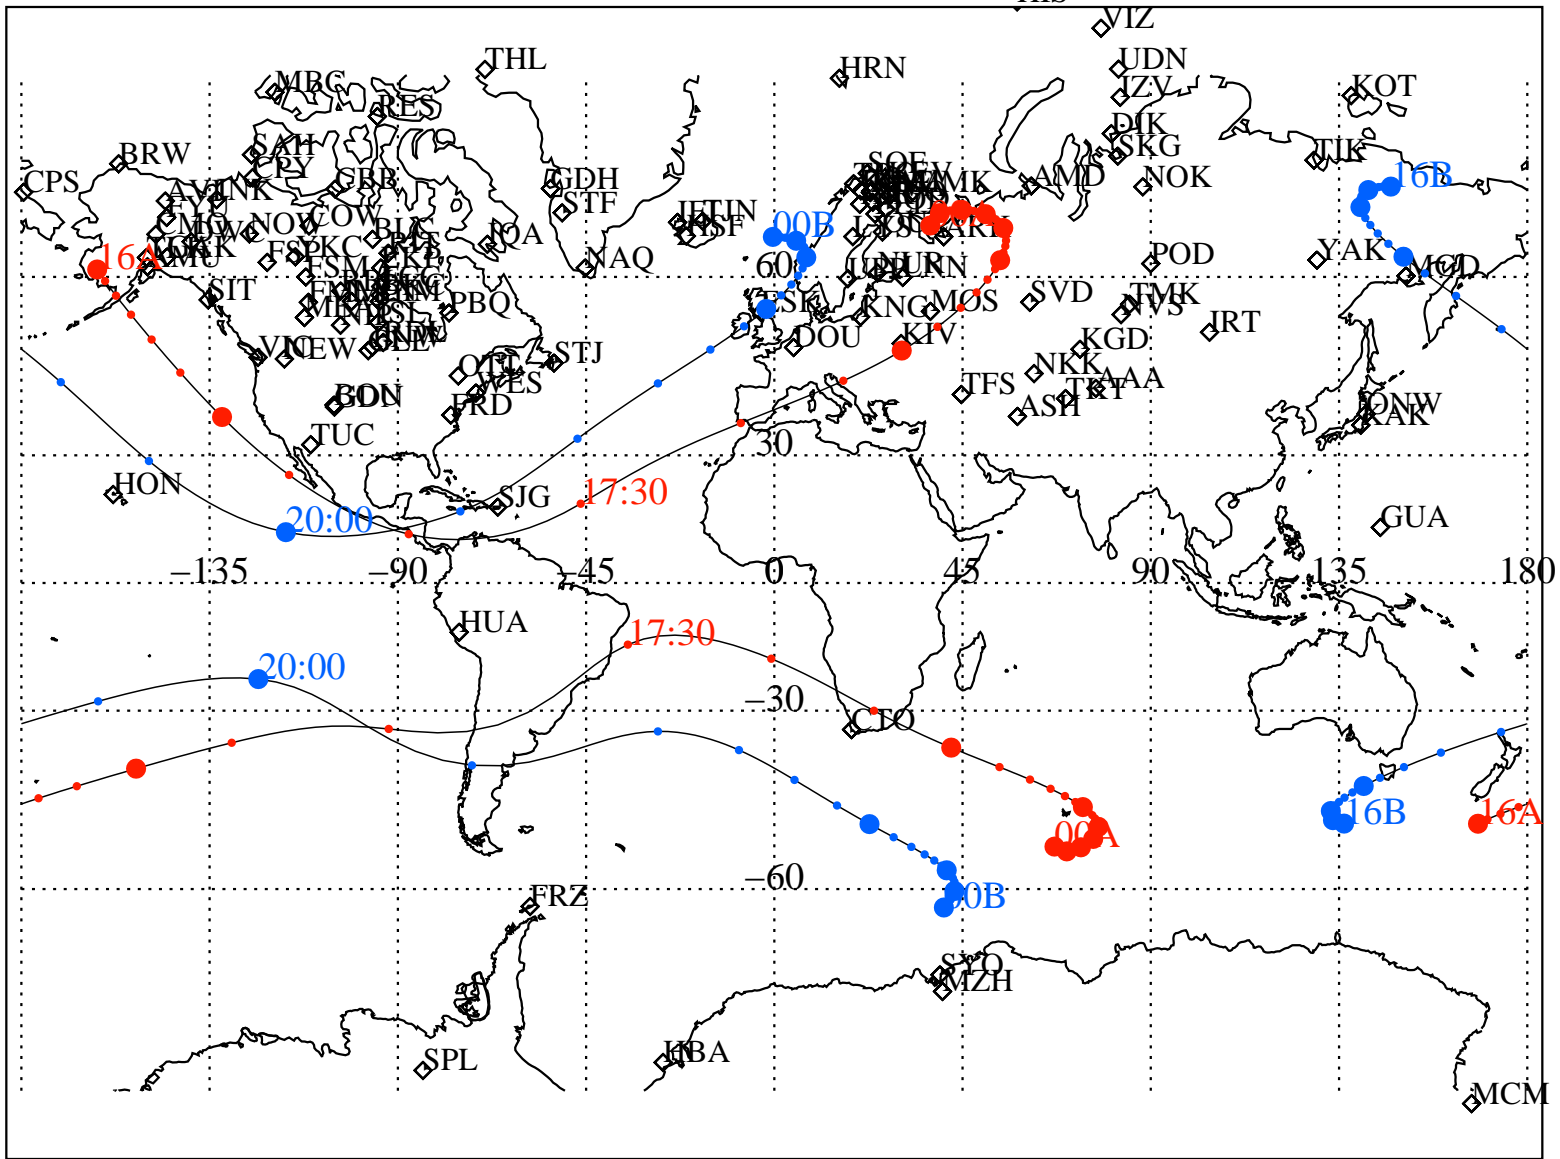

ALE
VAN ALLEN PROBES 2014 353 (12/19) 16:00 to 2014 354 (12/20) 00:00

RBSPA-A, RBSPB-B,