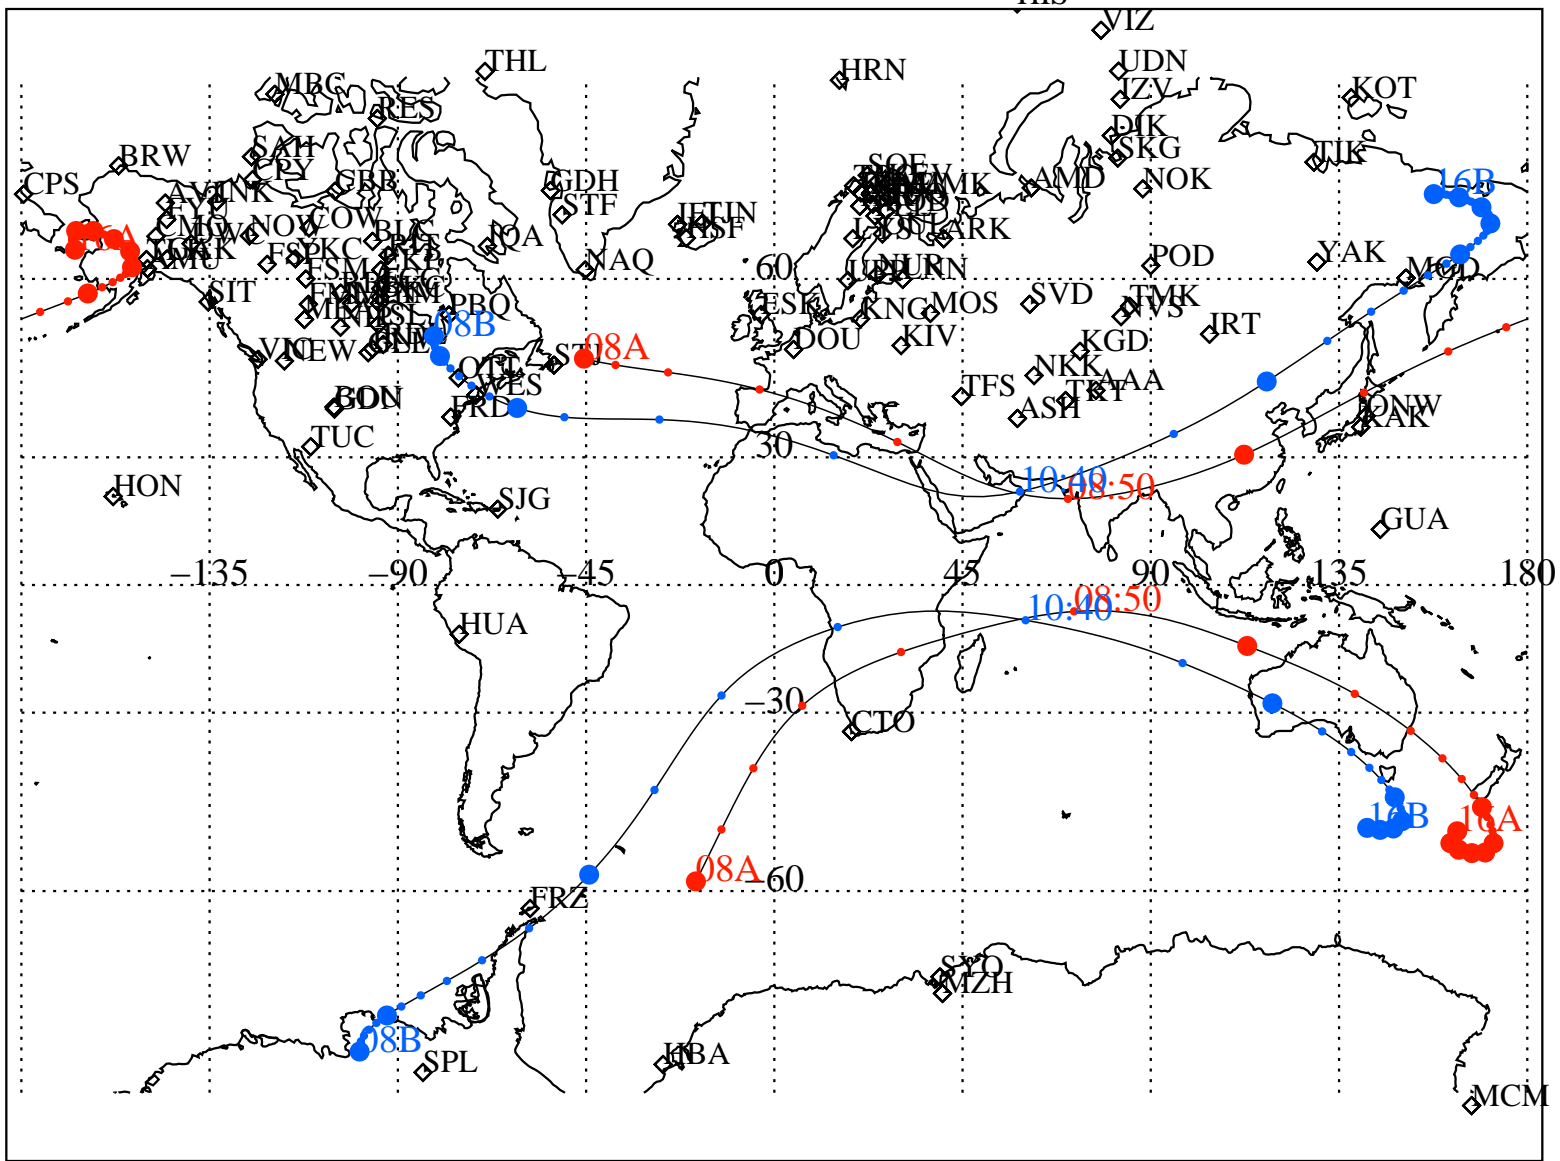

ALE
 VAN ALLEN PROBES 2014 347 (12/13) 08:00 to 2014 347 (12/13) 16:00

RBSPA-A, RBSPB-B,