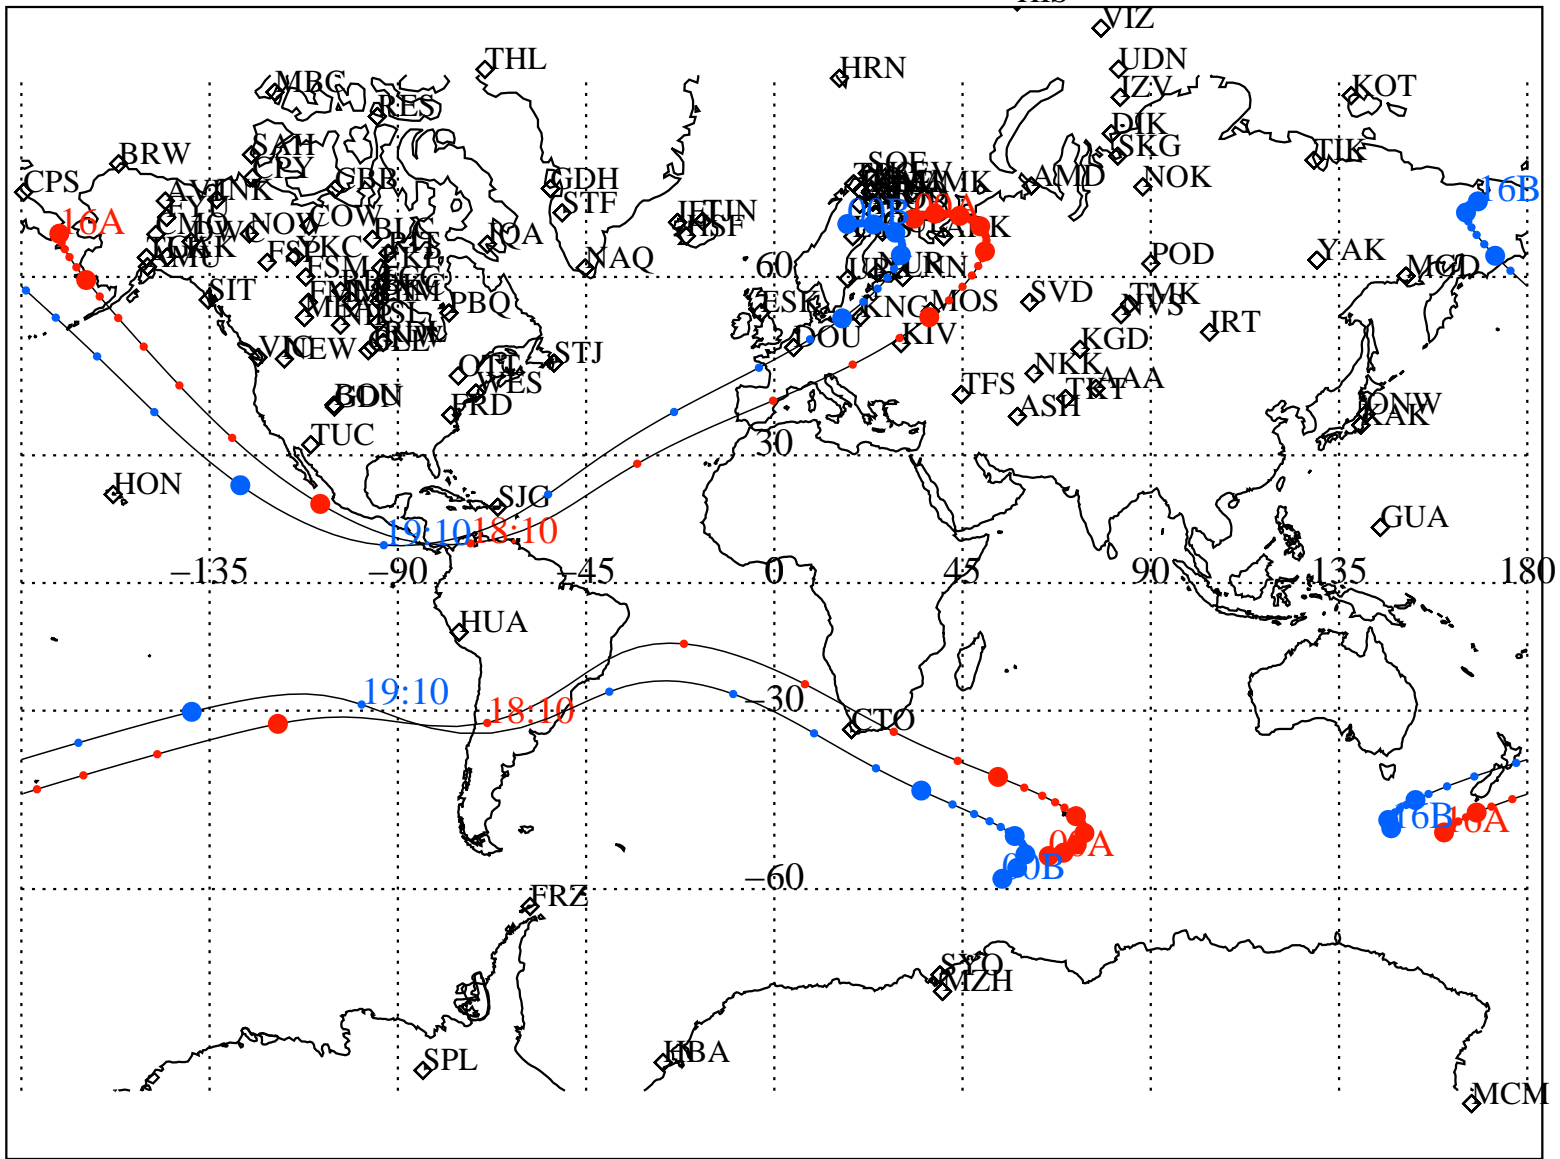

ALE  
 VAN ALLEN PROBES 2014 341 (12/07) 16:00 to 2014 342 (12/08) 00:00

RBSPA-A, RBSPB-B,