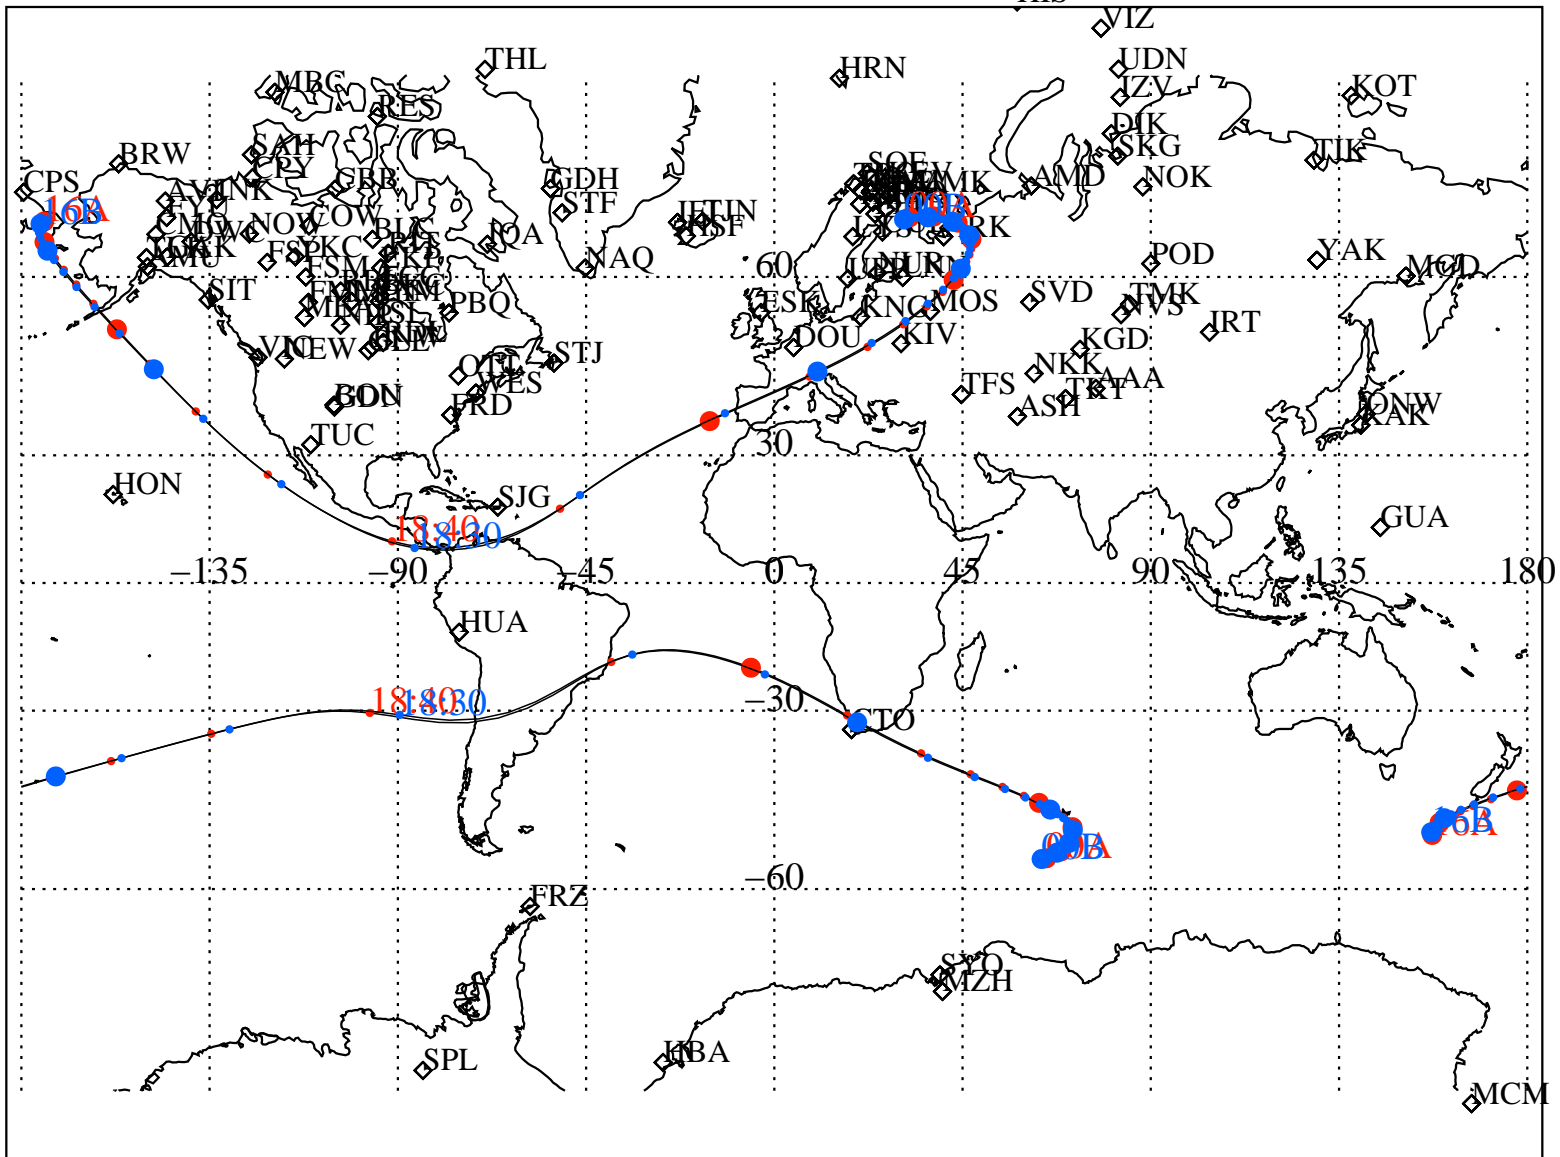

ALE  
 VAN ALLEN PROBES 2014 332 (11/28) 16:00 to 2014 333 (11/29) 00:00

RBSPA-A, RBSPB-B,