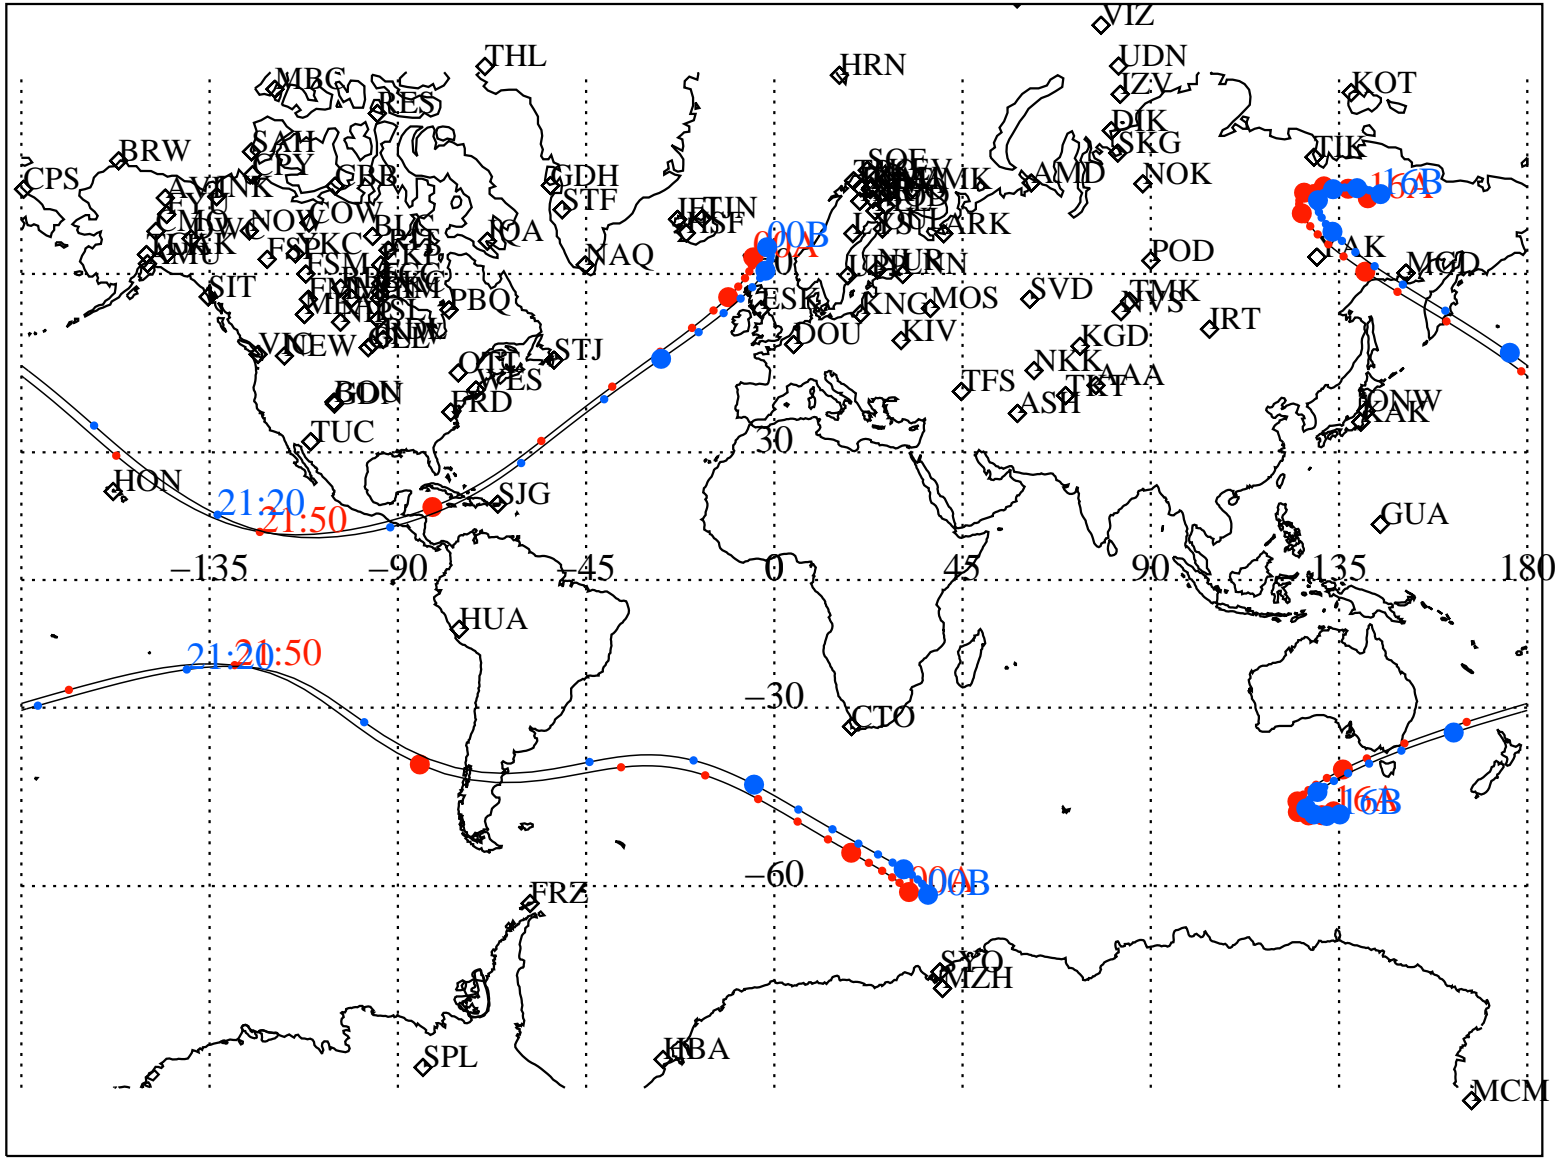

ALE
 VAN ALLEN PROBES 2014 330 (11/26) 16:00 to 2014 331 (11/27) 00:00

RBSPA-A, RBSPB-B,