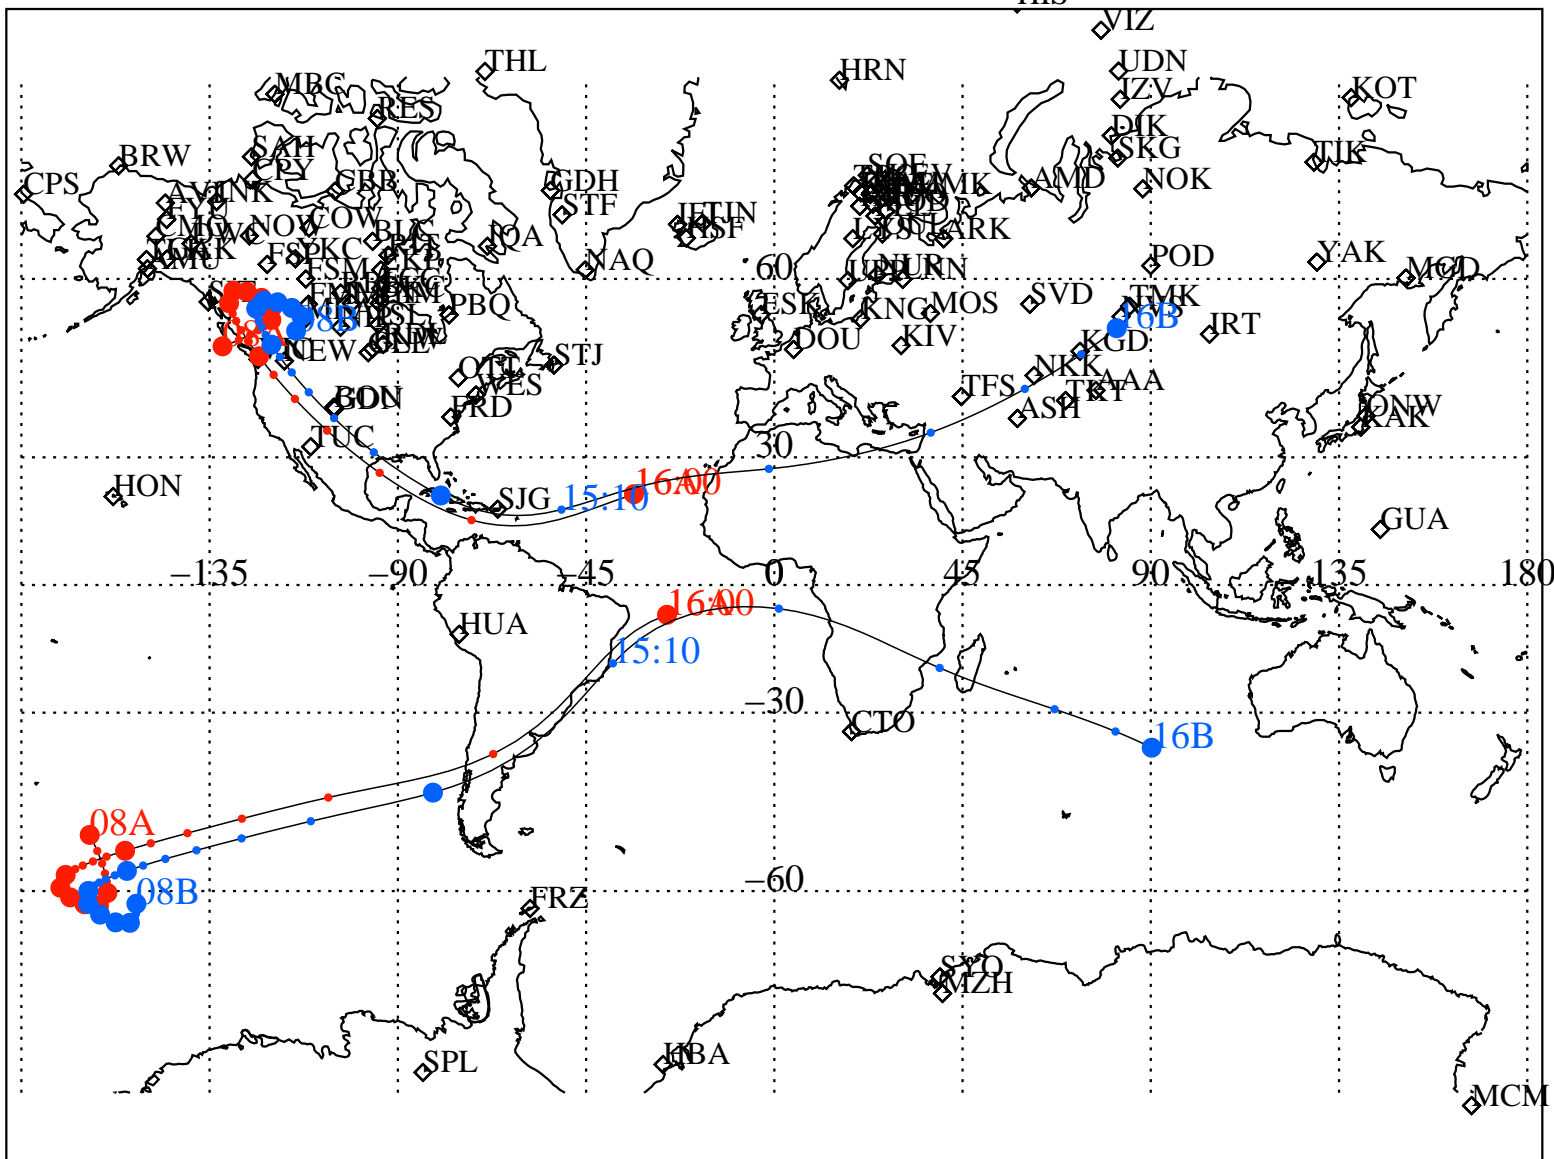

VAN ALLEN PROBES 2014 328 (11/24) 08:00 to 2014 328 (11/24) 16:00

RBSPA-A, RBSPB-B,