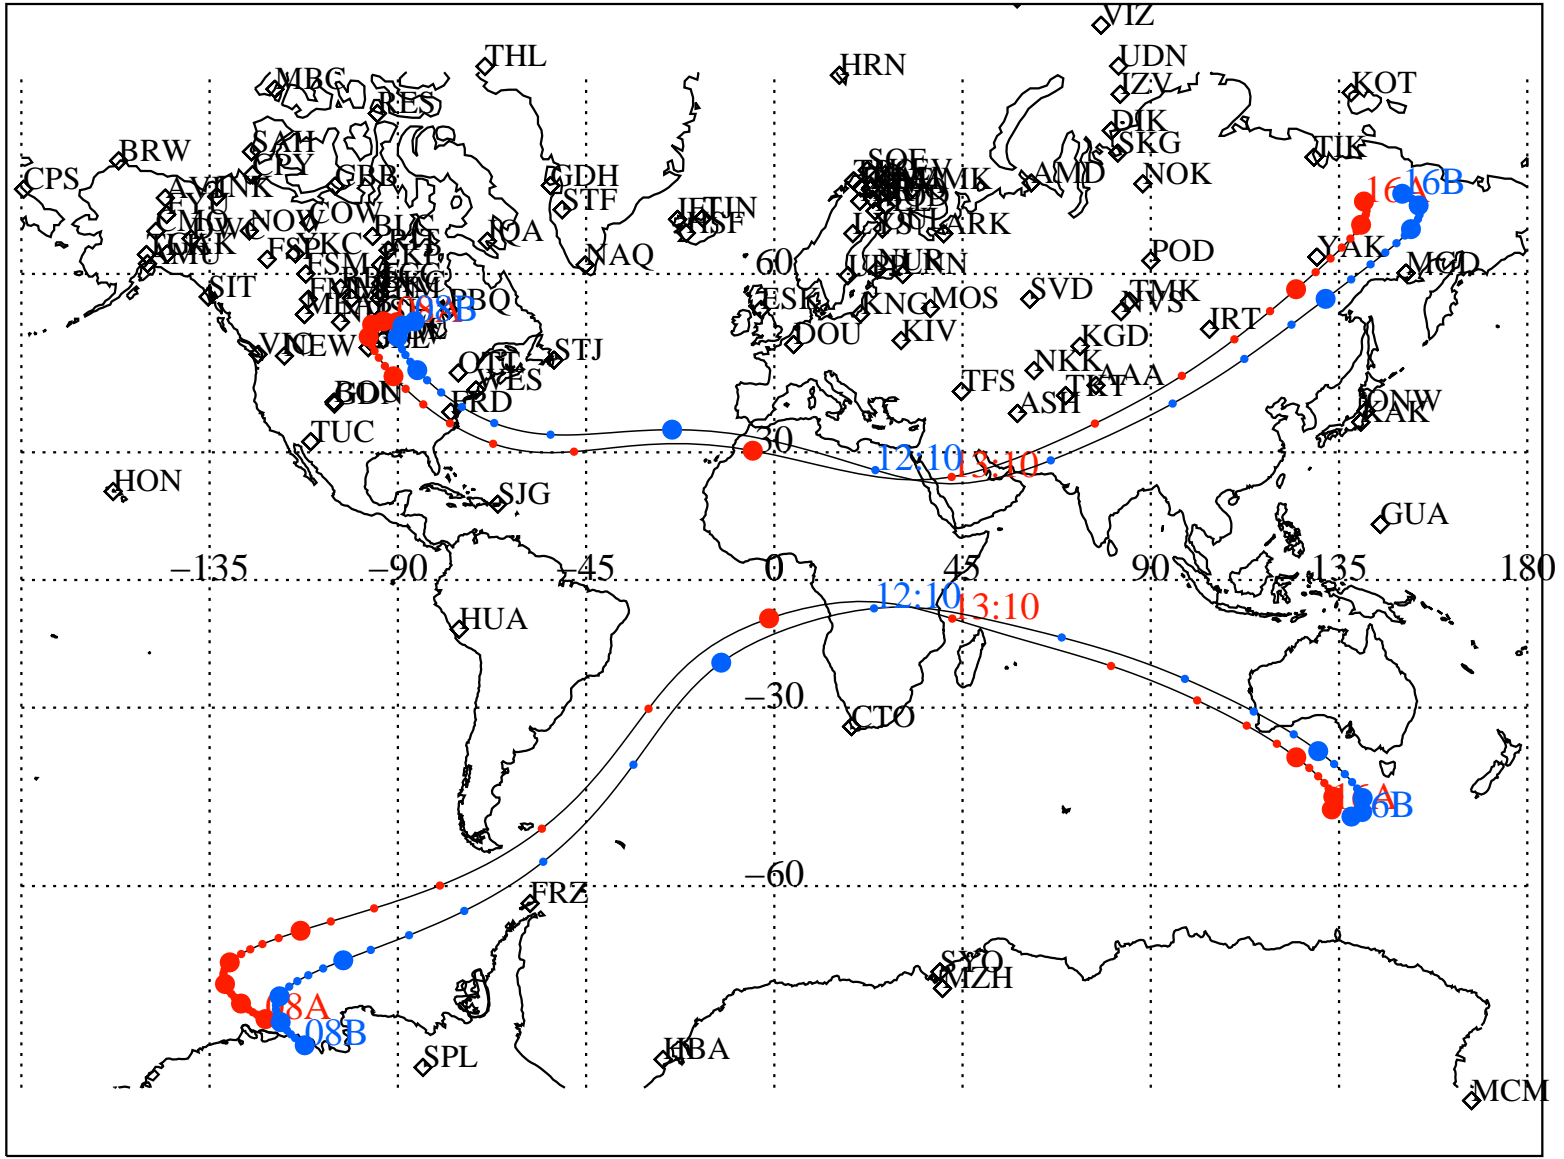

ALE  
 VAN ALLEN PROBES 2014 327 (11/23) 08:00 to 2014 327 (11/23) 16:00

RBSPA-A, RBSPB-B,