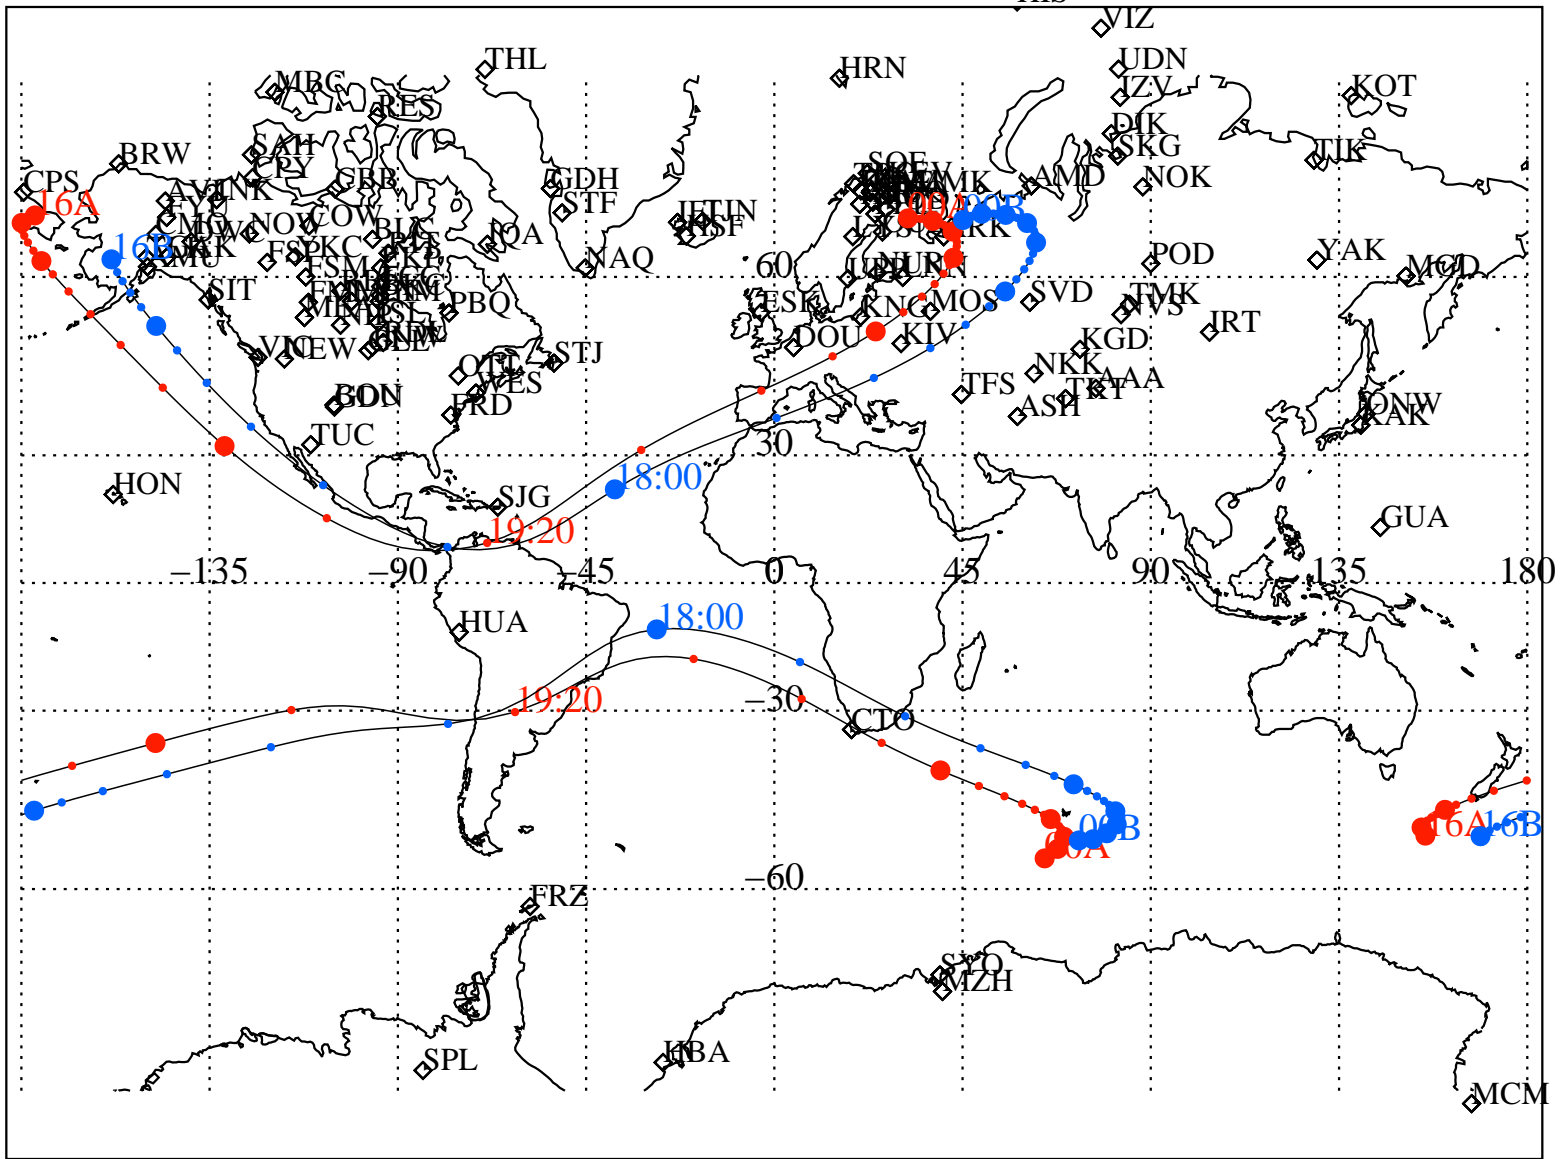

ALE  
**VAN ALLEN PROBES 2014 323 (11/19) 16:00 to 2014 324 (11/20) 00:00**

RBSPA-A, RBSPB-B,