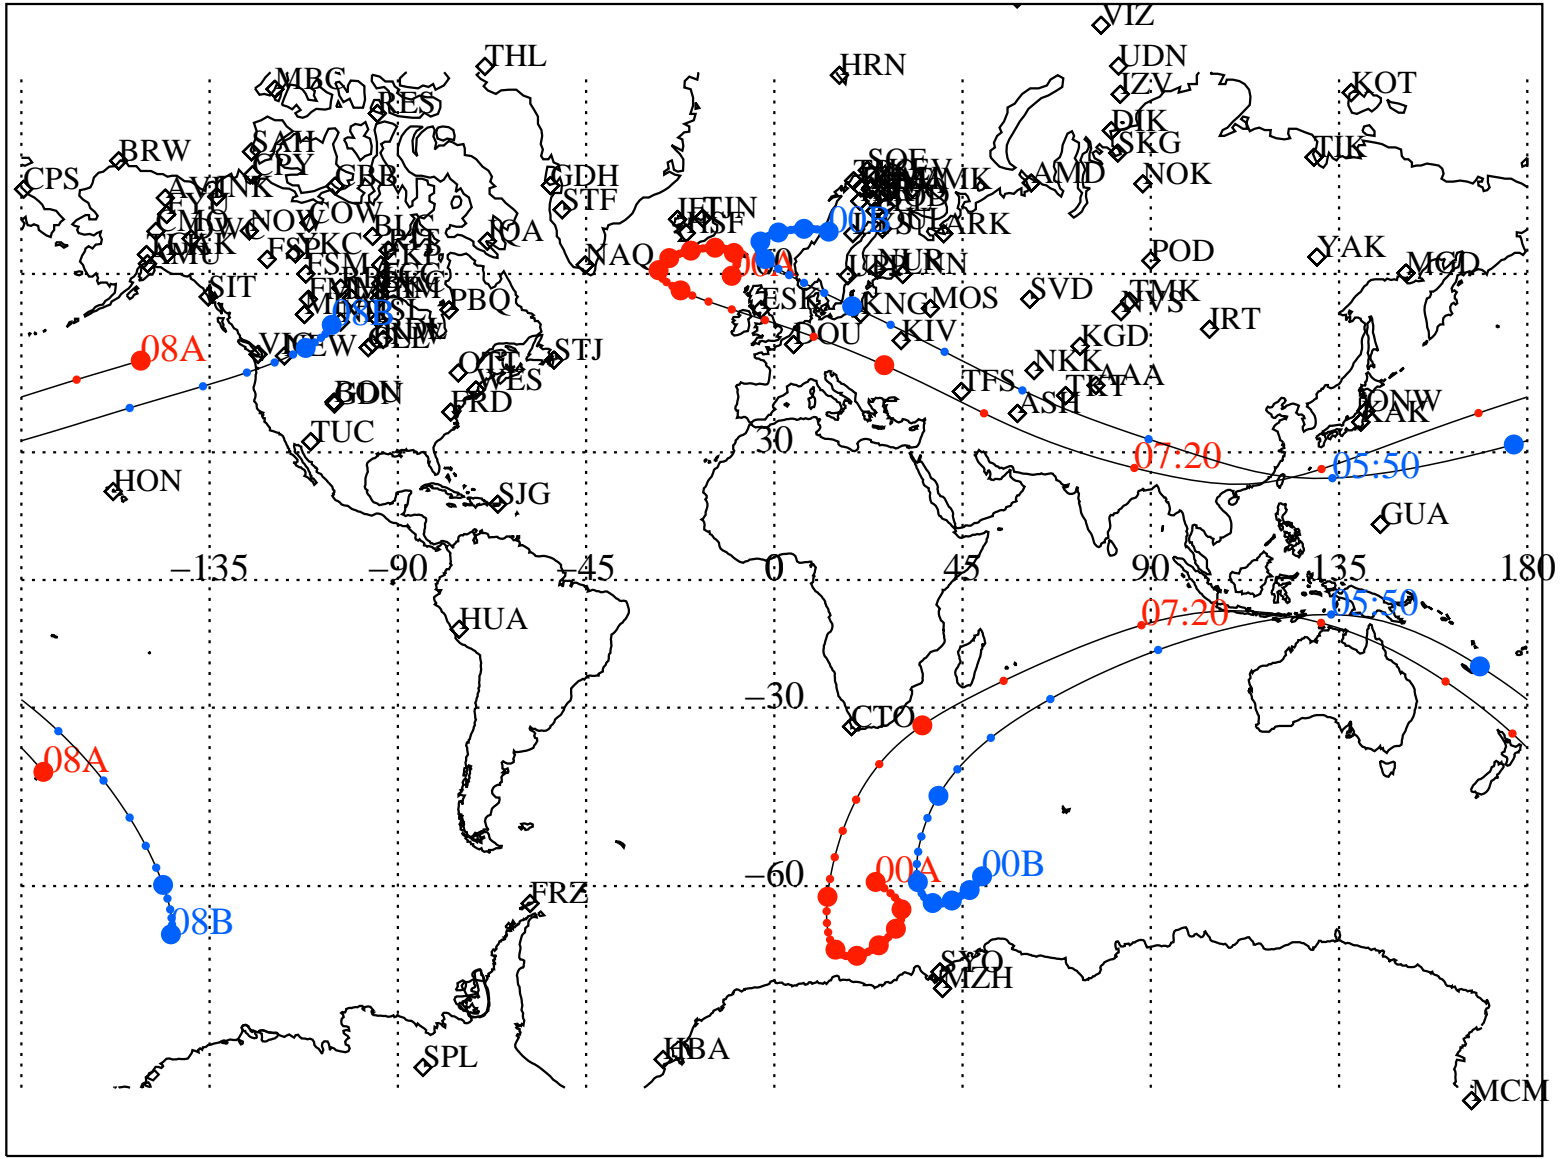

ALE  
 VAN ALLEN PROBES 2014 322 (11/18) 00:00 to 2014 322 (11/18) 08:00

RBSPA-A, RBSPB-B,