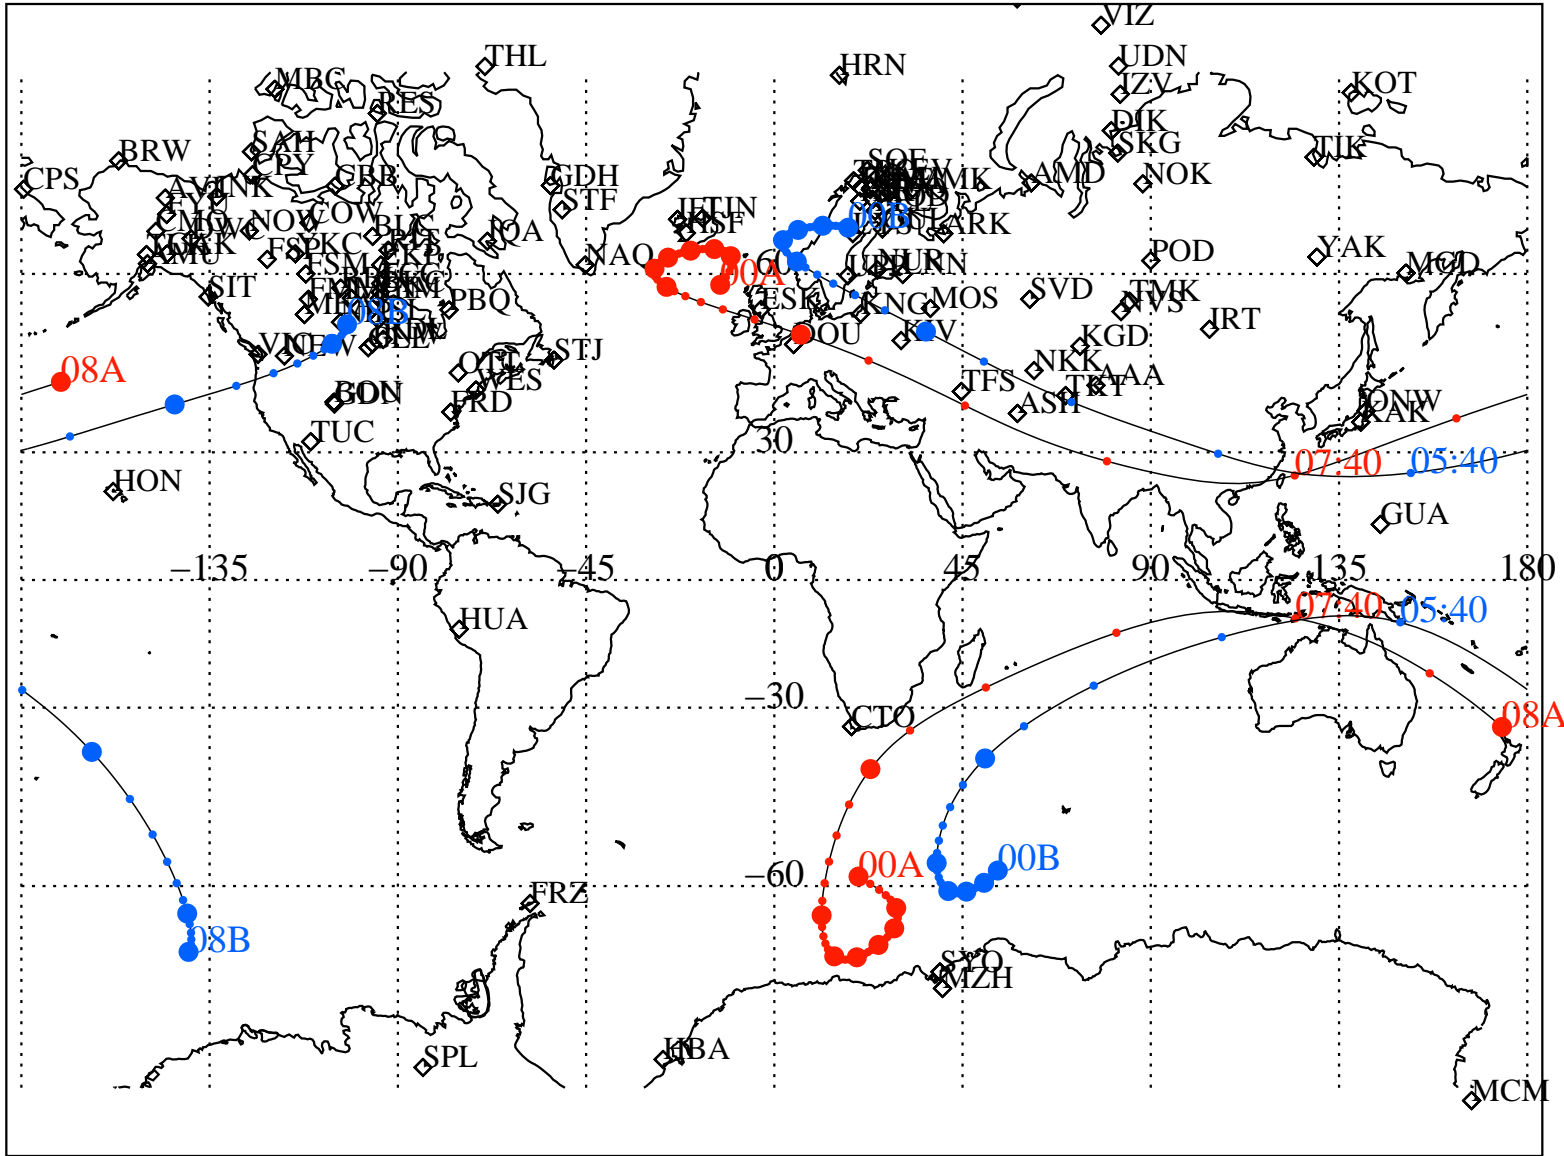

ALE  
 VAN ALLEN PROBES 2014 319 (11/15) 00:00 to 2014 319 (11/15) 08:00

RBSPA-A, RBSPB-B,