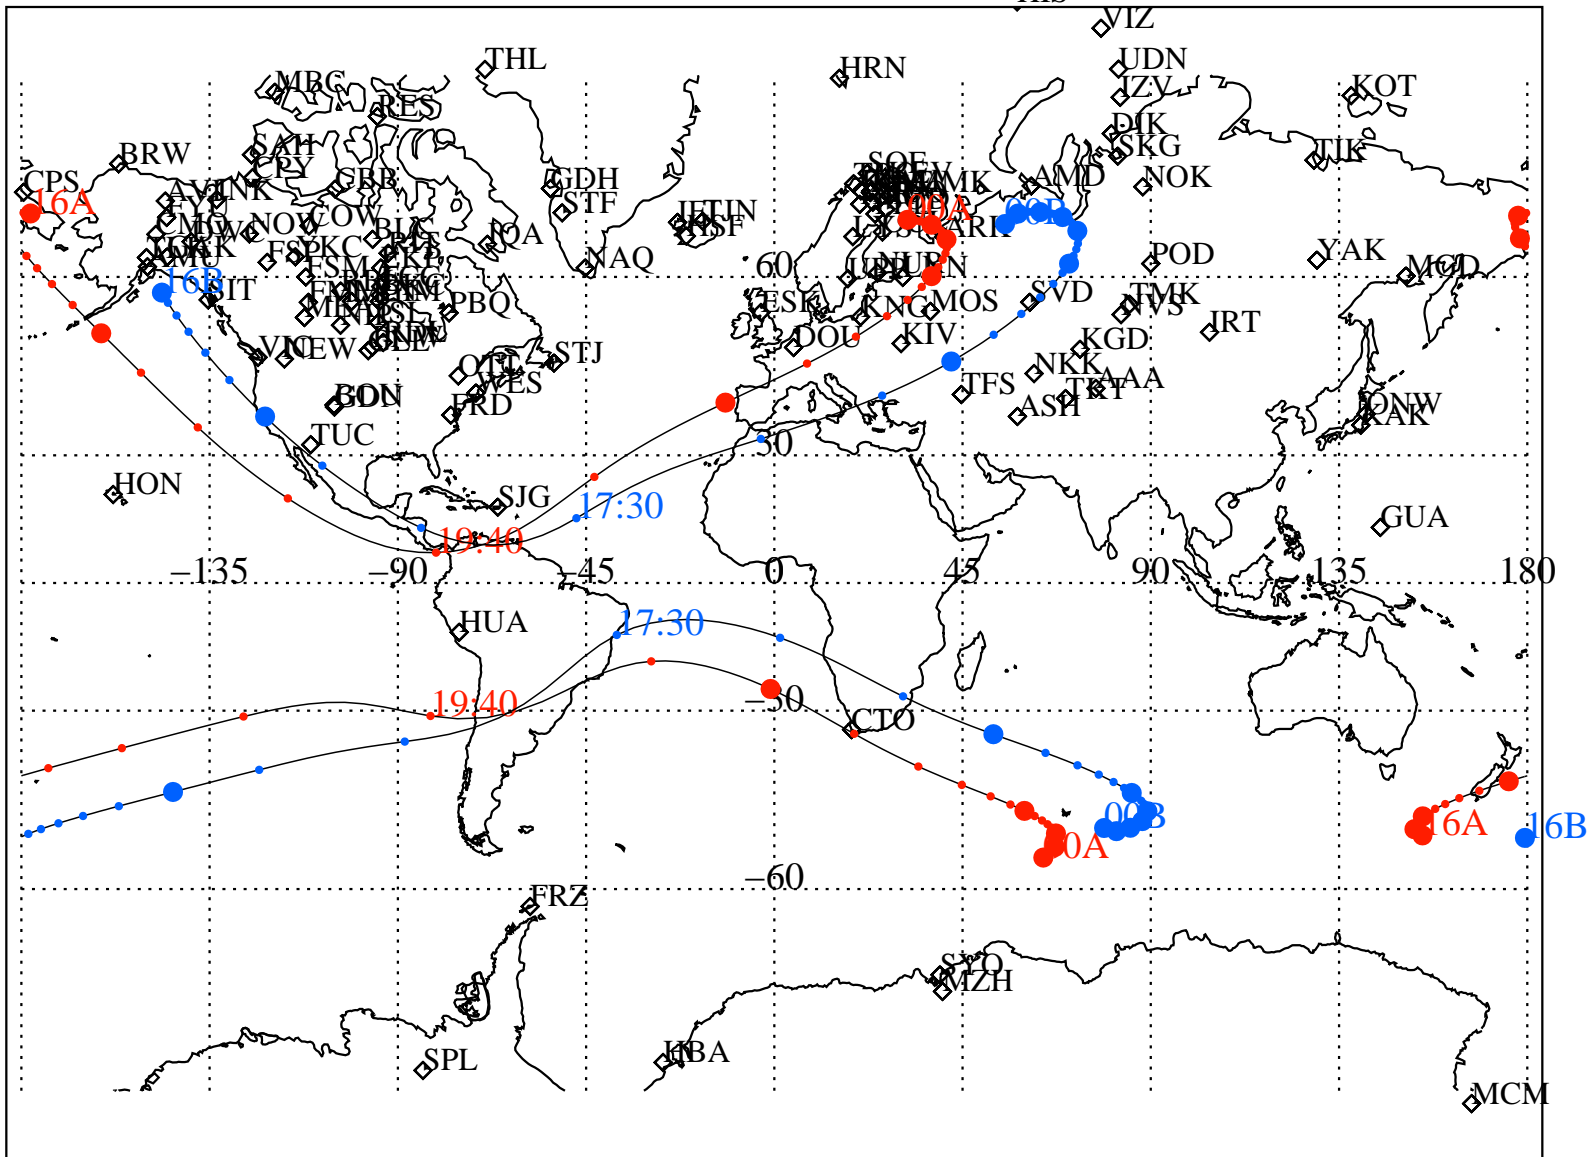

ALE
 VAN ALLEN PROBES 2014 317 (11/13) 16:00 to 2014 318 (11/14) 00:00

RBSPA-A, RBSPB-B,