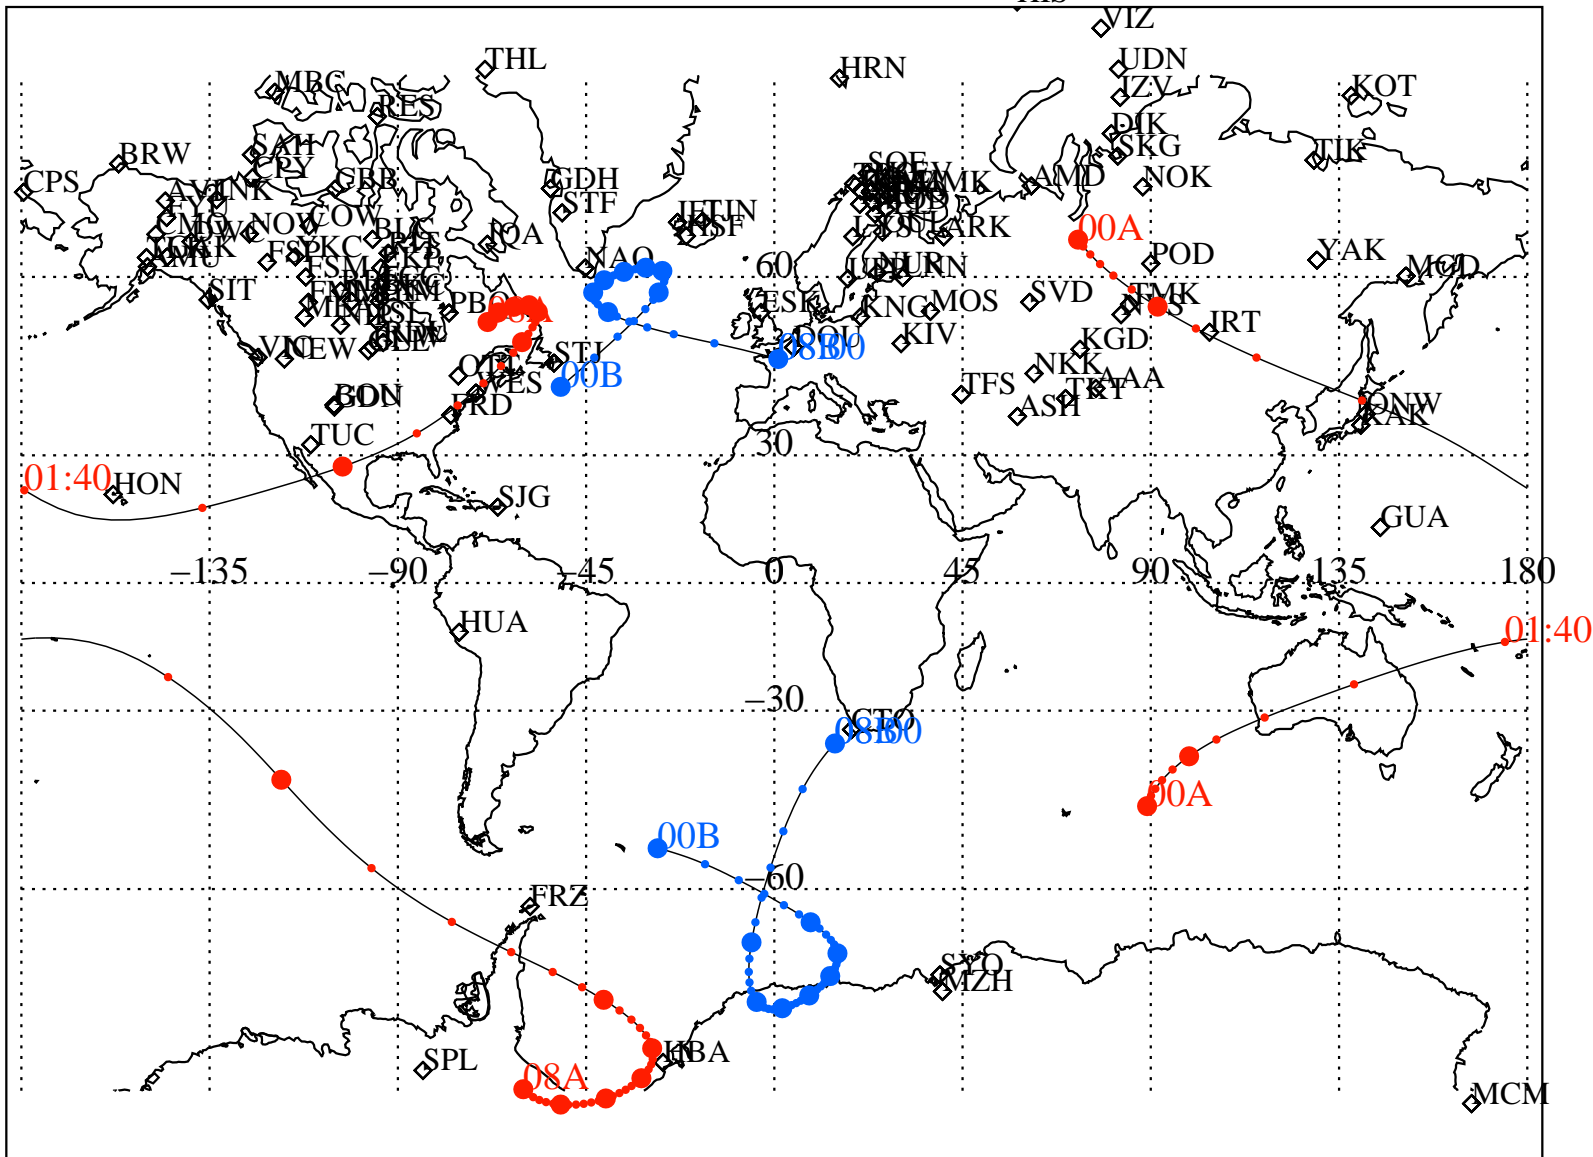

ALE
VAN ALLEN PROBES 2014 317 (11/13) 00:00 to 2014 317 (11/13) 08:00

RBSPA-A, RBSPB-B,