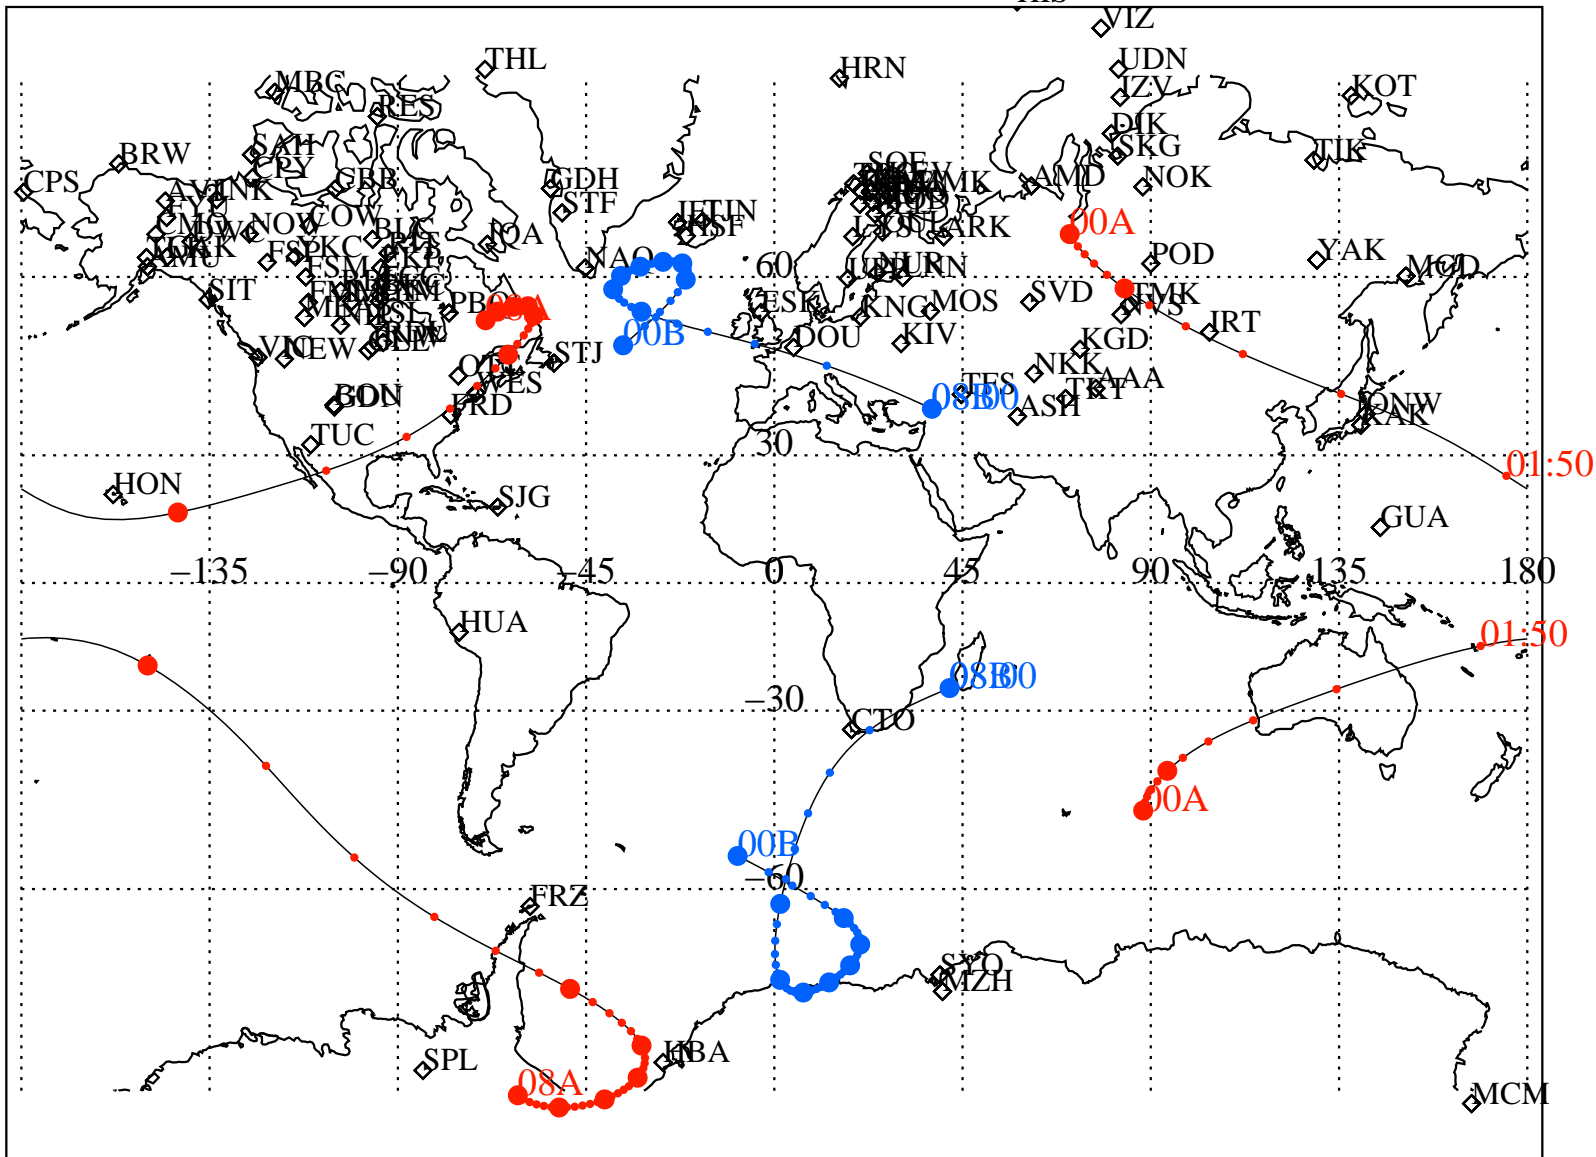

ALE  
VAN ALLEN PROBES 2014 314 (11/10) 00:00 to 2014 314 (11/10) 08:00

RBSPA-A, RBSPB-B,