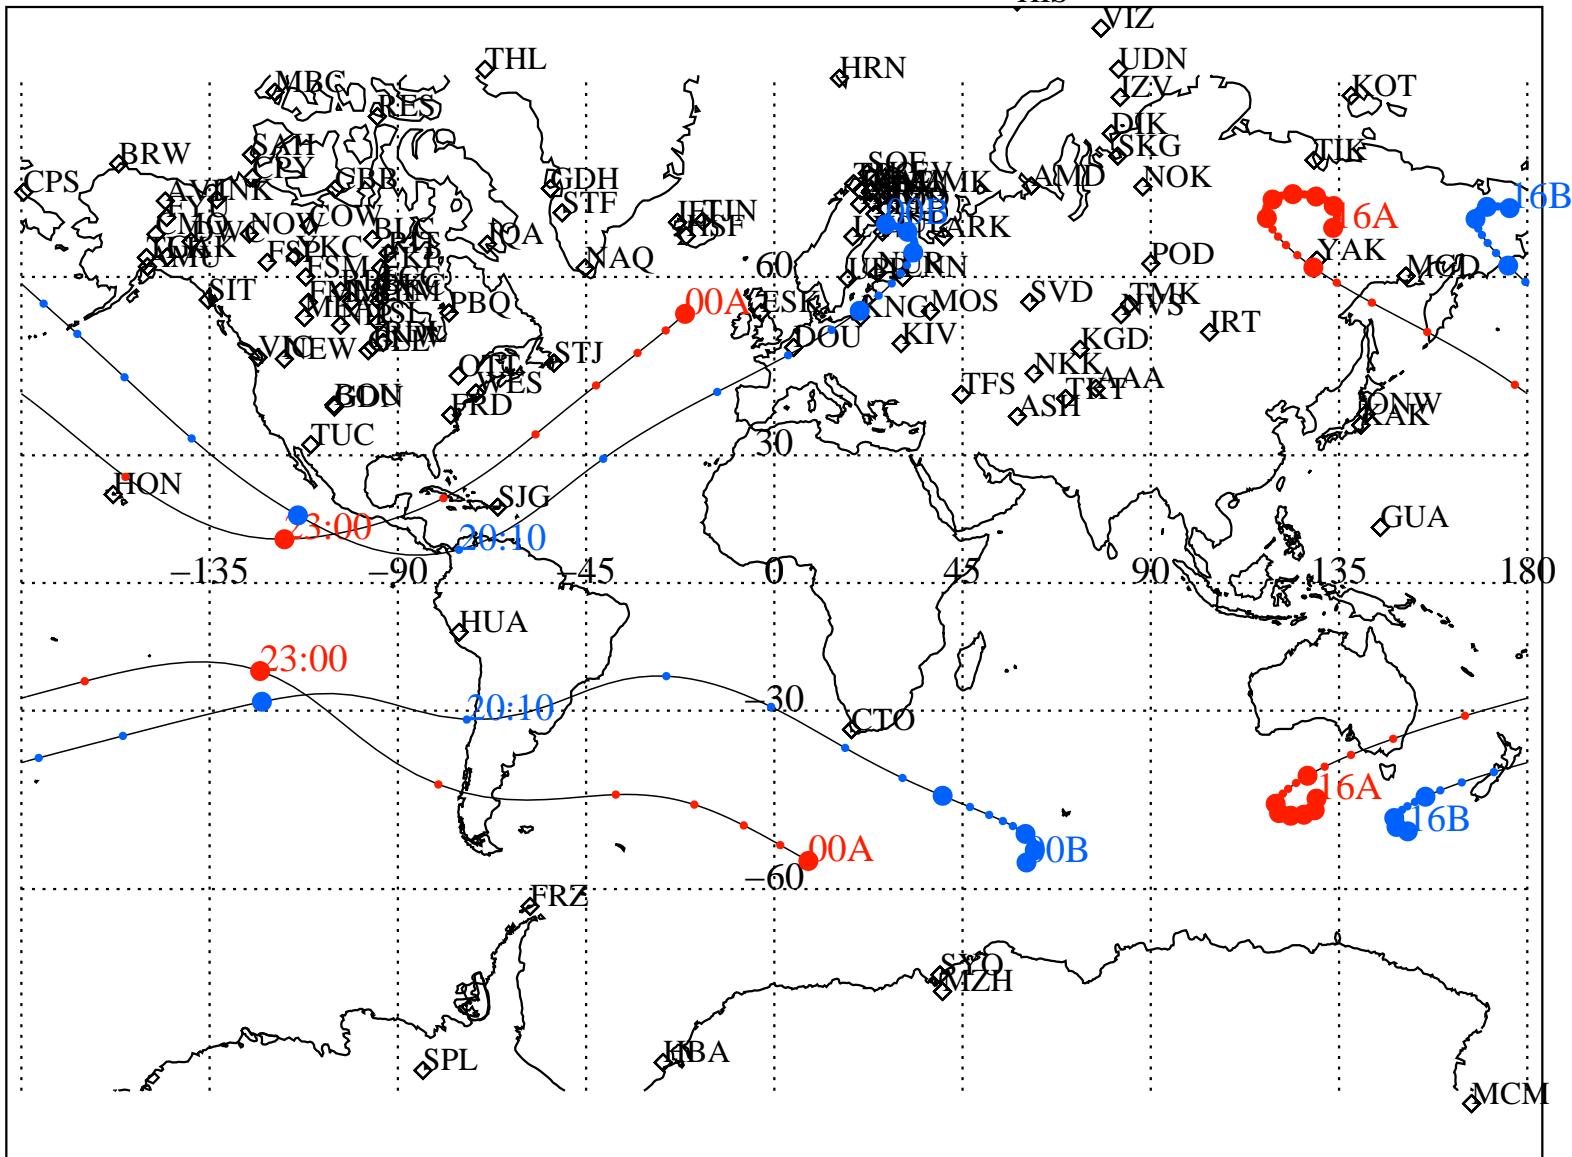

ALE
 VAN ALLEN PROBES 2014 312 (11/08) 16:00 to 2014 313 (11/09) 00:00

RBSPA-A, RBSPB-B,