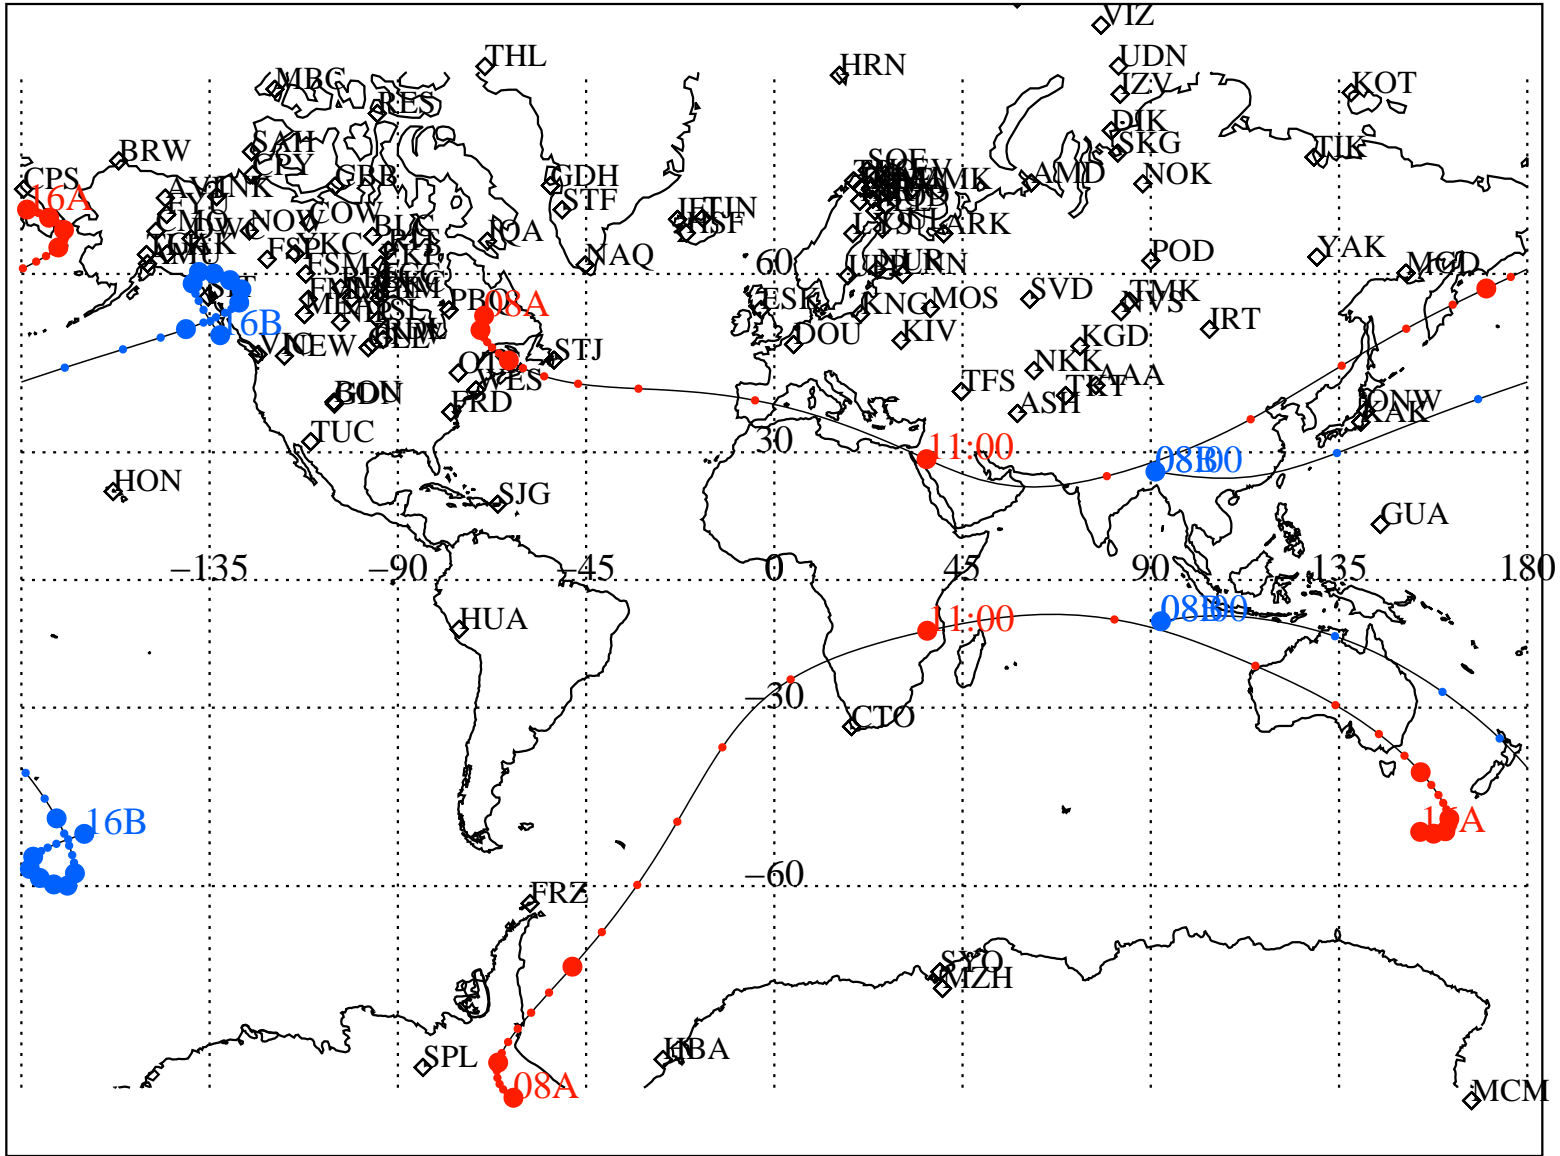

VAN ALLEN PROBES 2014 311 (11/07) 08:00 to 2014 311 (11/07) 16:00

RBSPA-A, RBSPB-B,