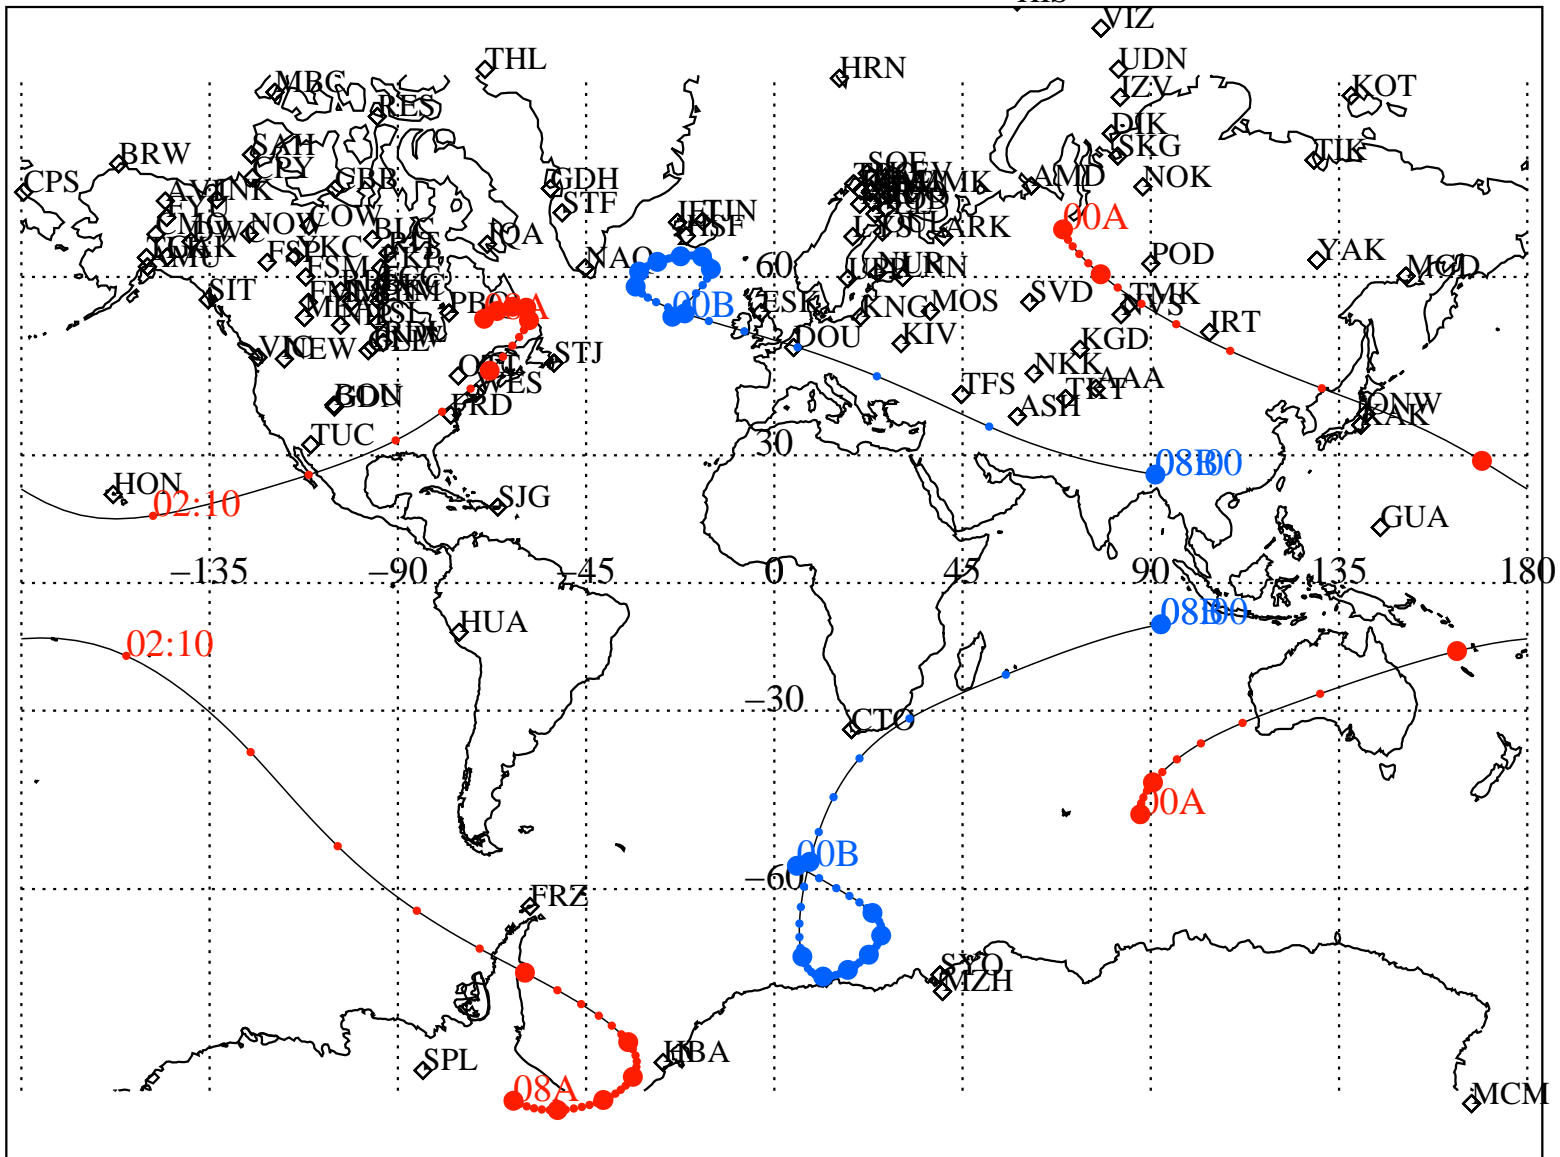

ALE
 VAN ALLEN PROBES 2014 311 (11/07) 00:00 to 2014 311 (11/07) 08:00

RBSPA-A, RBSPB-B,