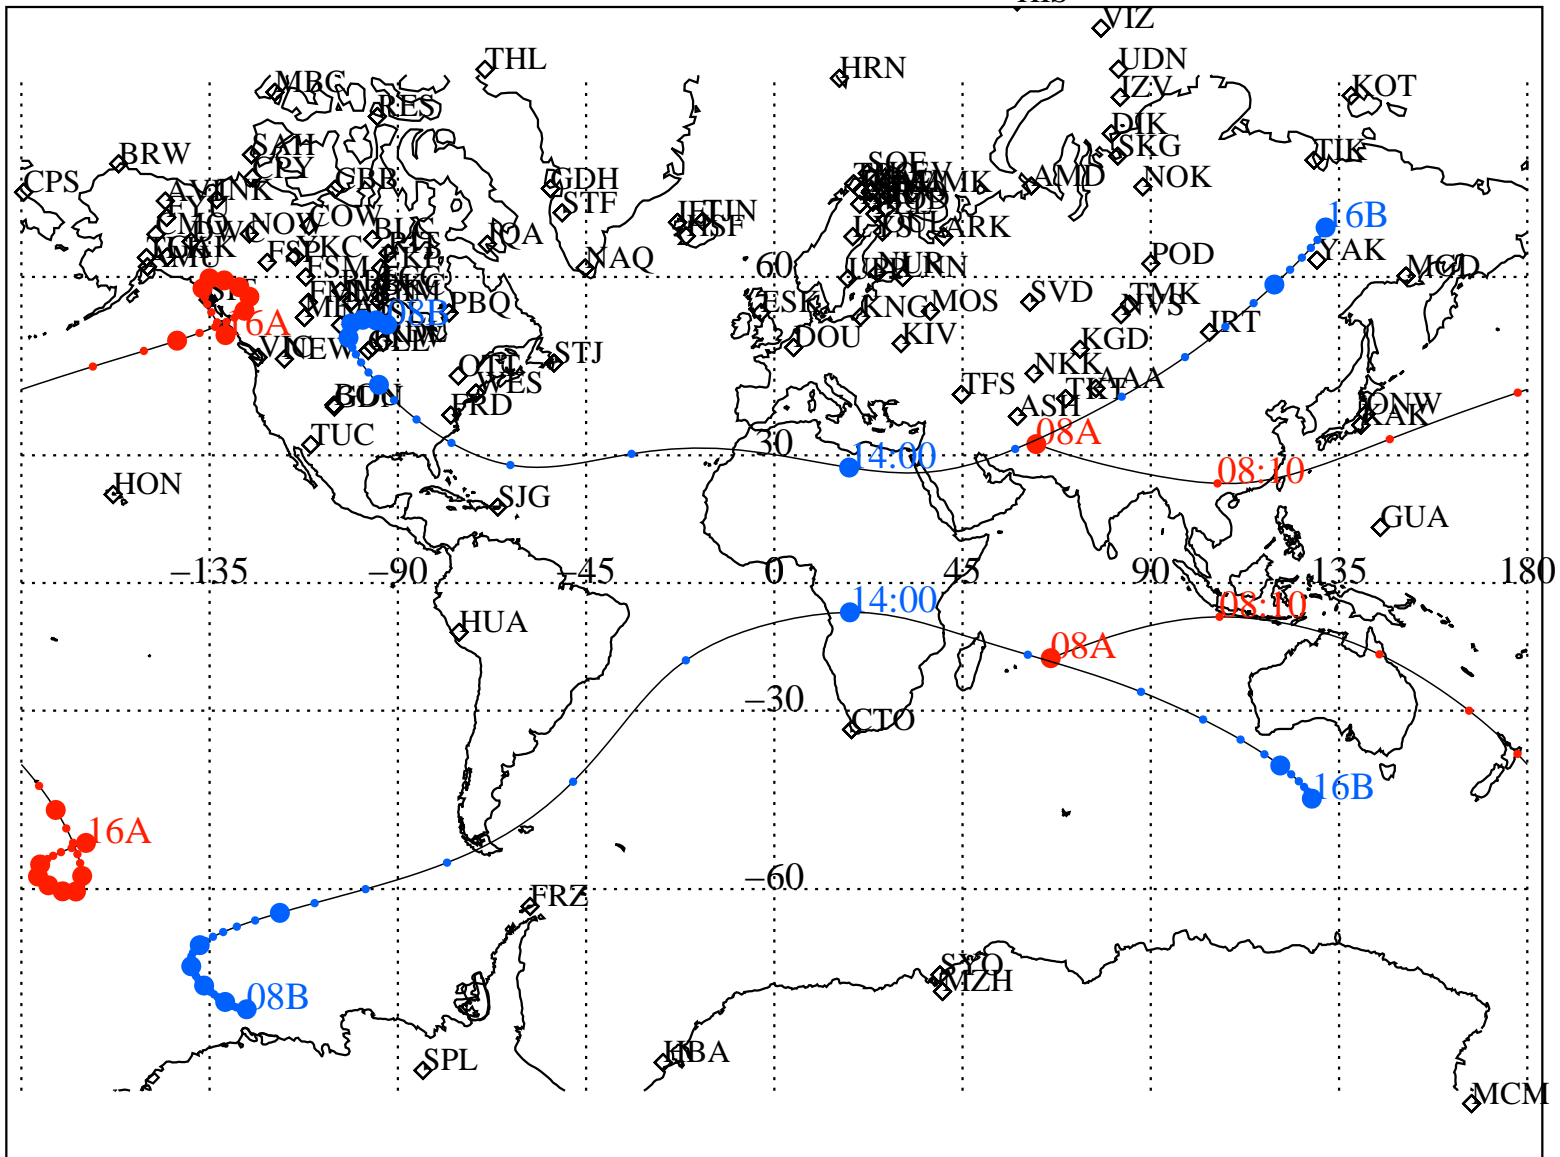

ALE
VAN ALLEN PROBES 2014 310 (11/06) 08:00 to 2014 310 (11/06) 16:00

RBSPA-A, RBSPB-B,