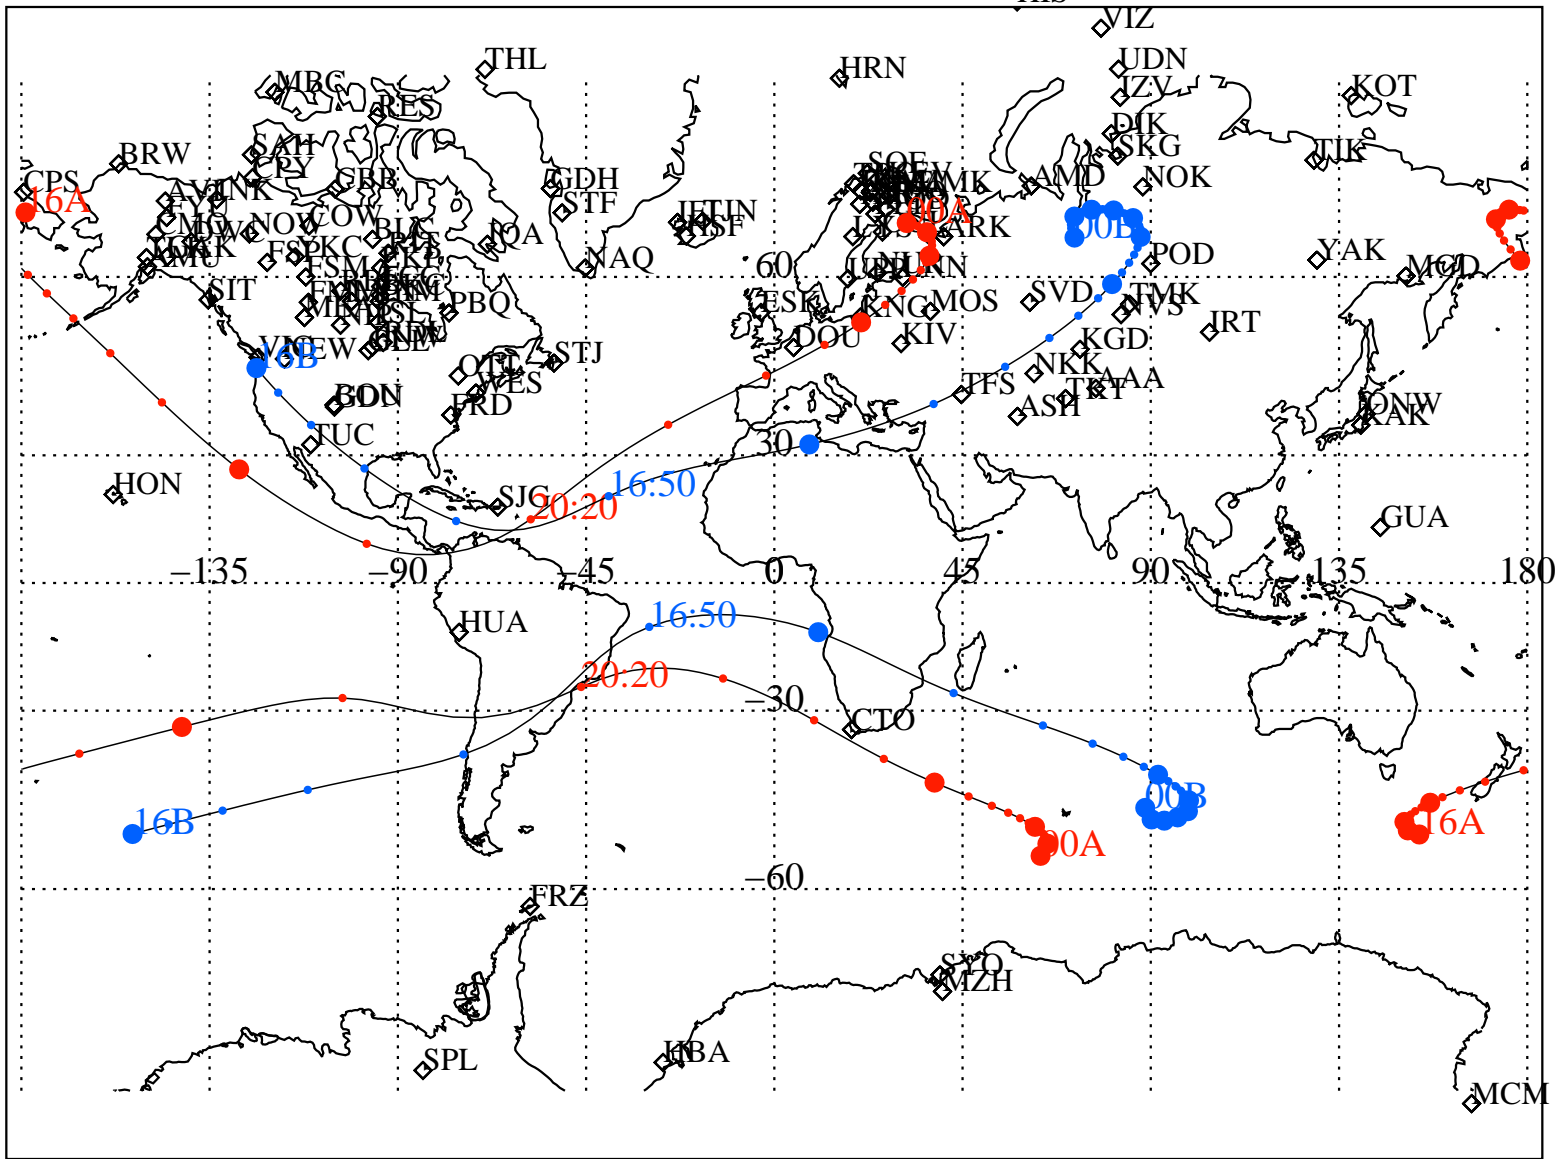

ALE
 VAN ALLEN PROBES 2014 308 (11/04) 16:00 to 2014 309 (11/05) 00:00

RBSPA-A, RBSPB-B,