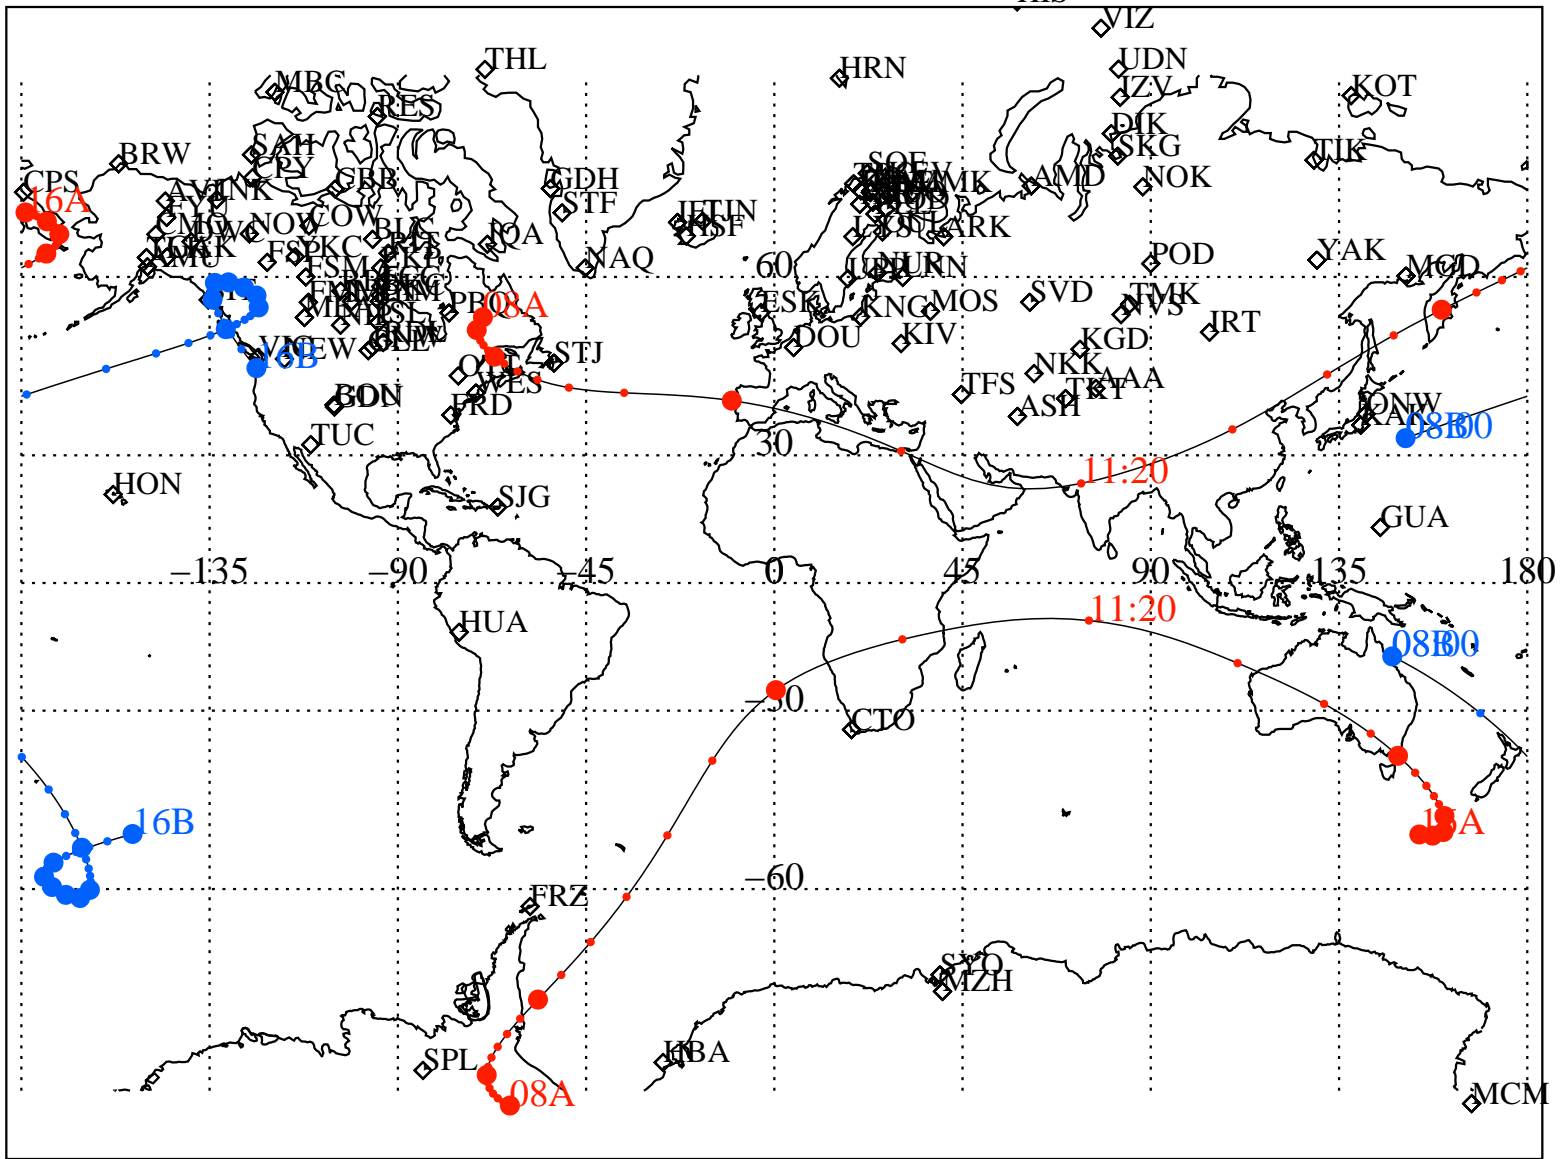

ALE  
 VAN ALLEN PROBES 2014 308 (11/04) 08:00 to 2014 308 (11/04) 16:00

RBSPA-A, RBSPB-B,