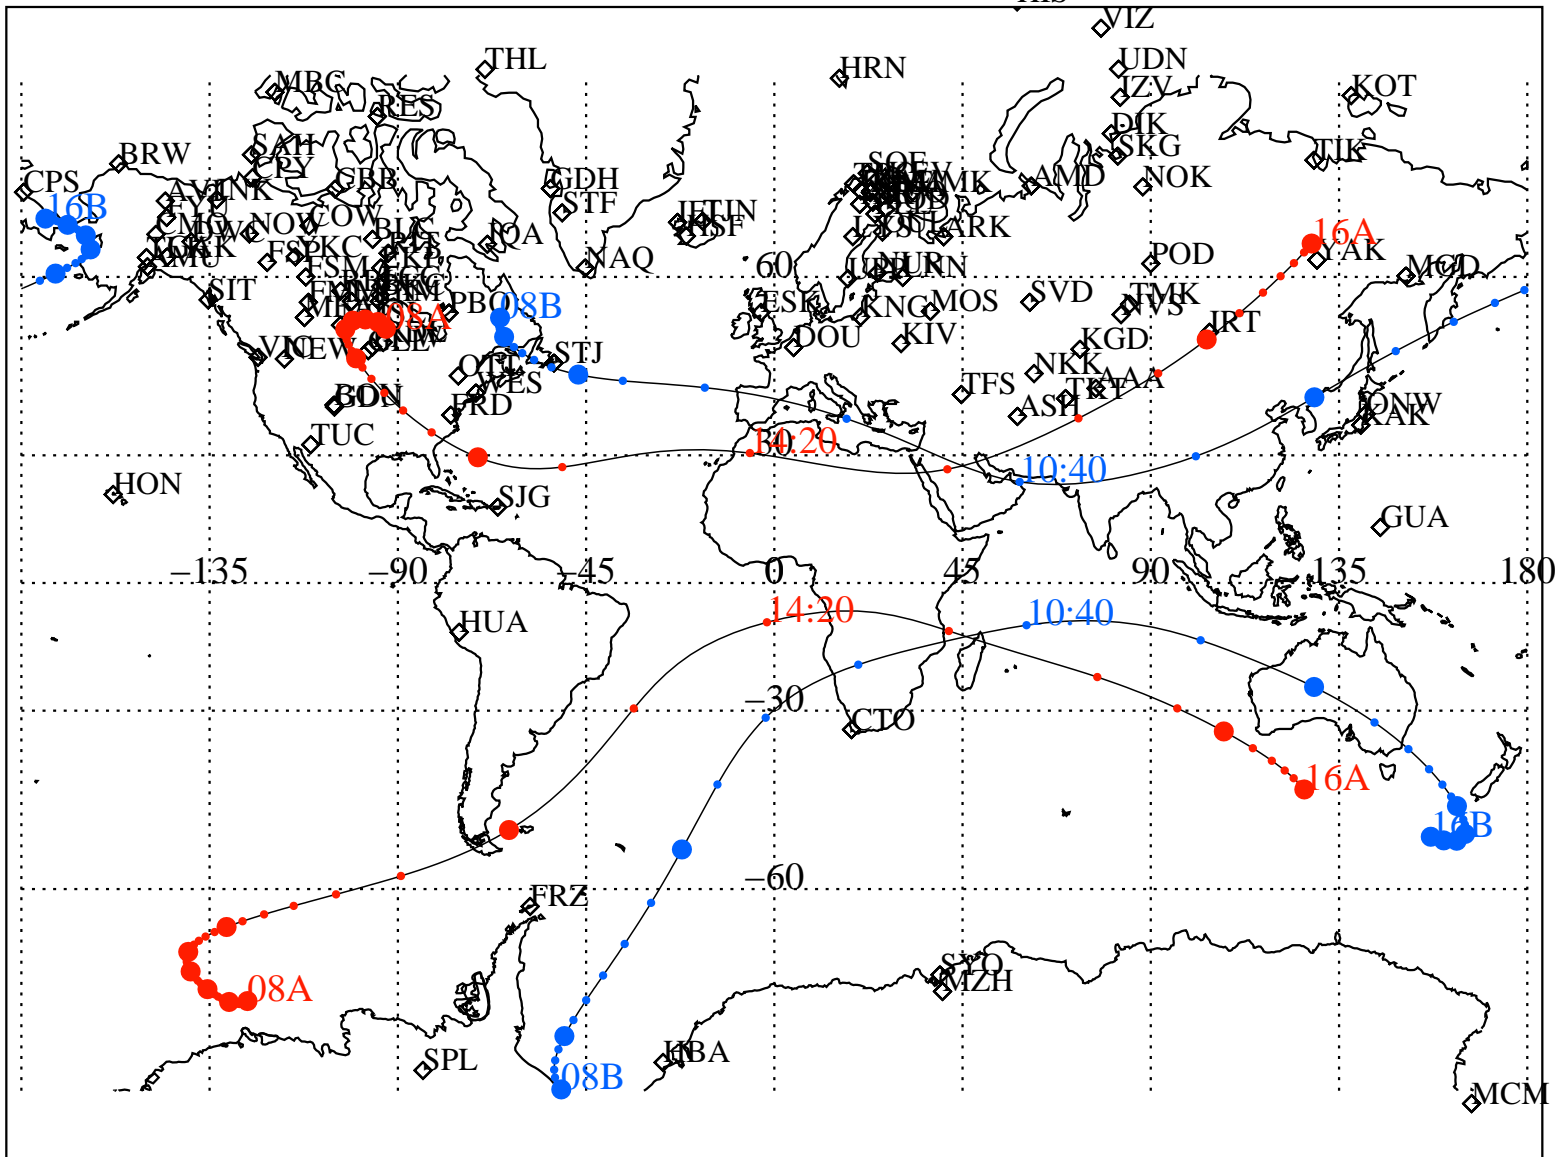

ALE
 VAN ALLEN PROBES 2014 306 (11/02) 08:00 to 2014 306 (11/02) 16:00

RBSPA-A, RBSPB-B,