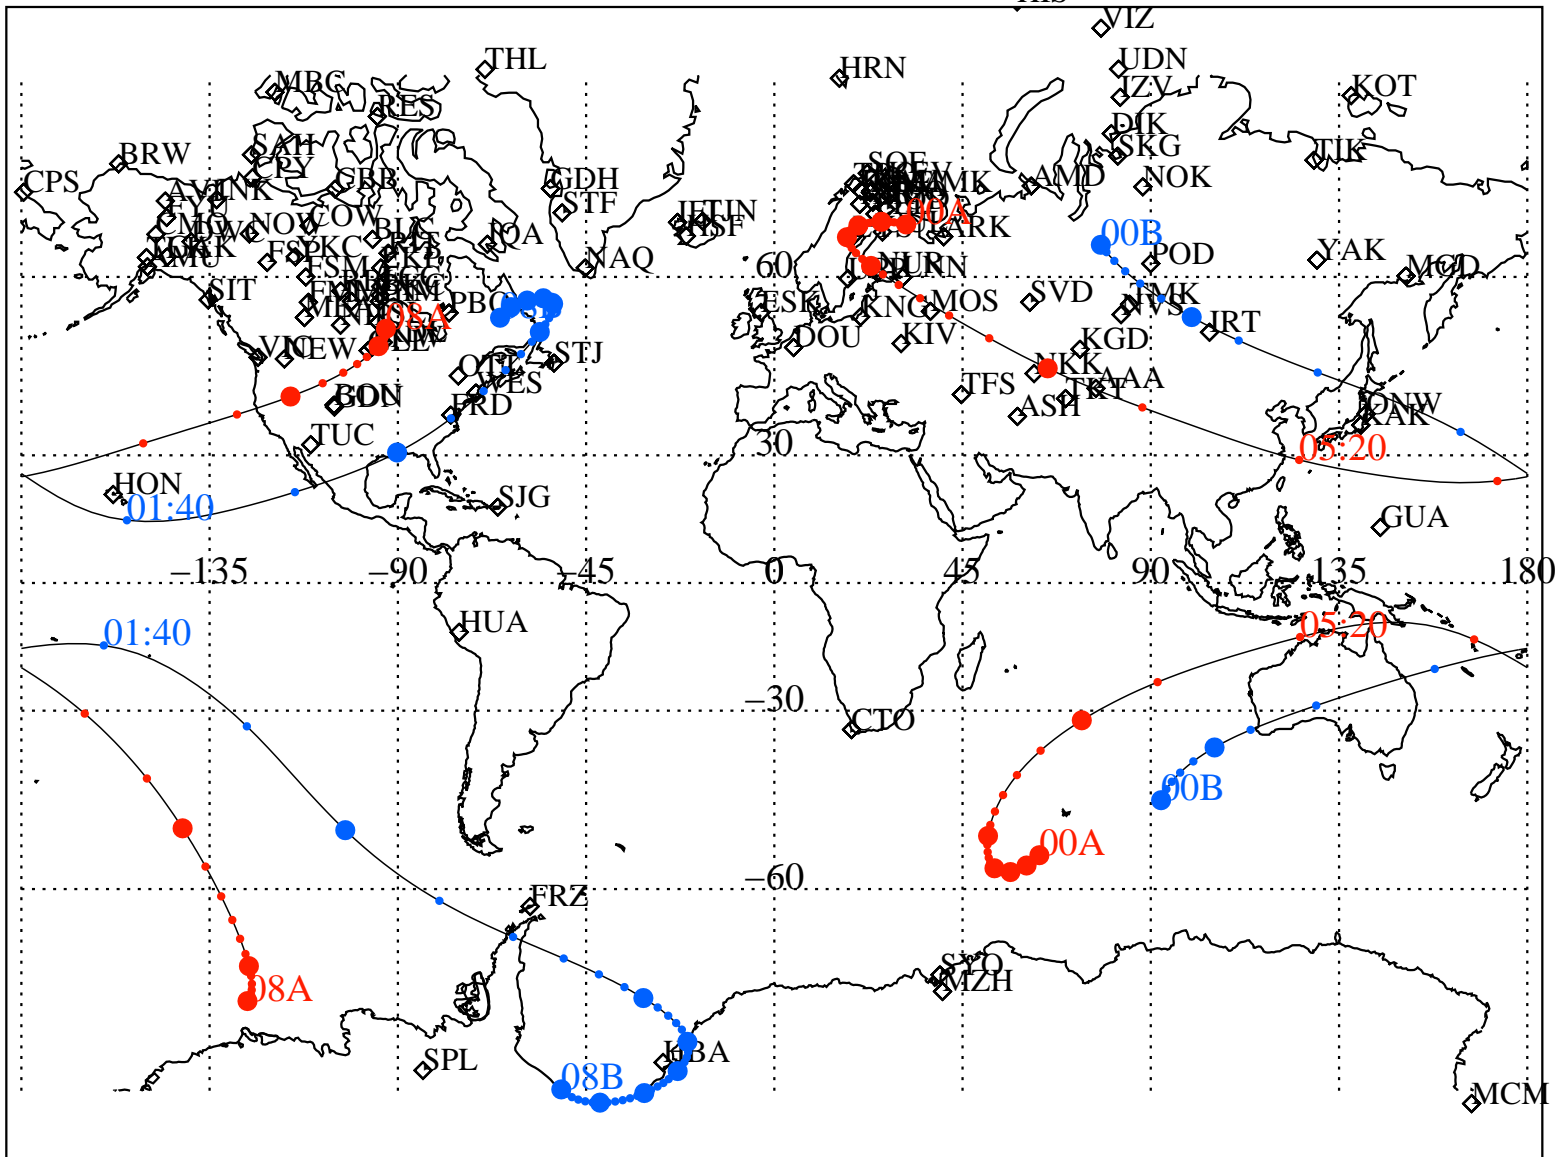

ALE
 VAN ALLEN PROBES 2014 306 (11/02) 00:00 to 2014 306 (11/02) 08:00

RBSPA-A, RBSPB-B,