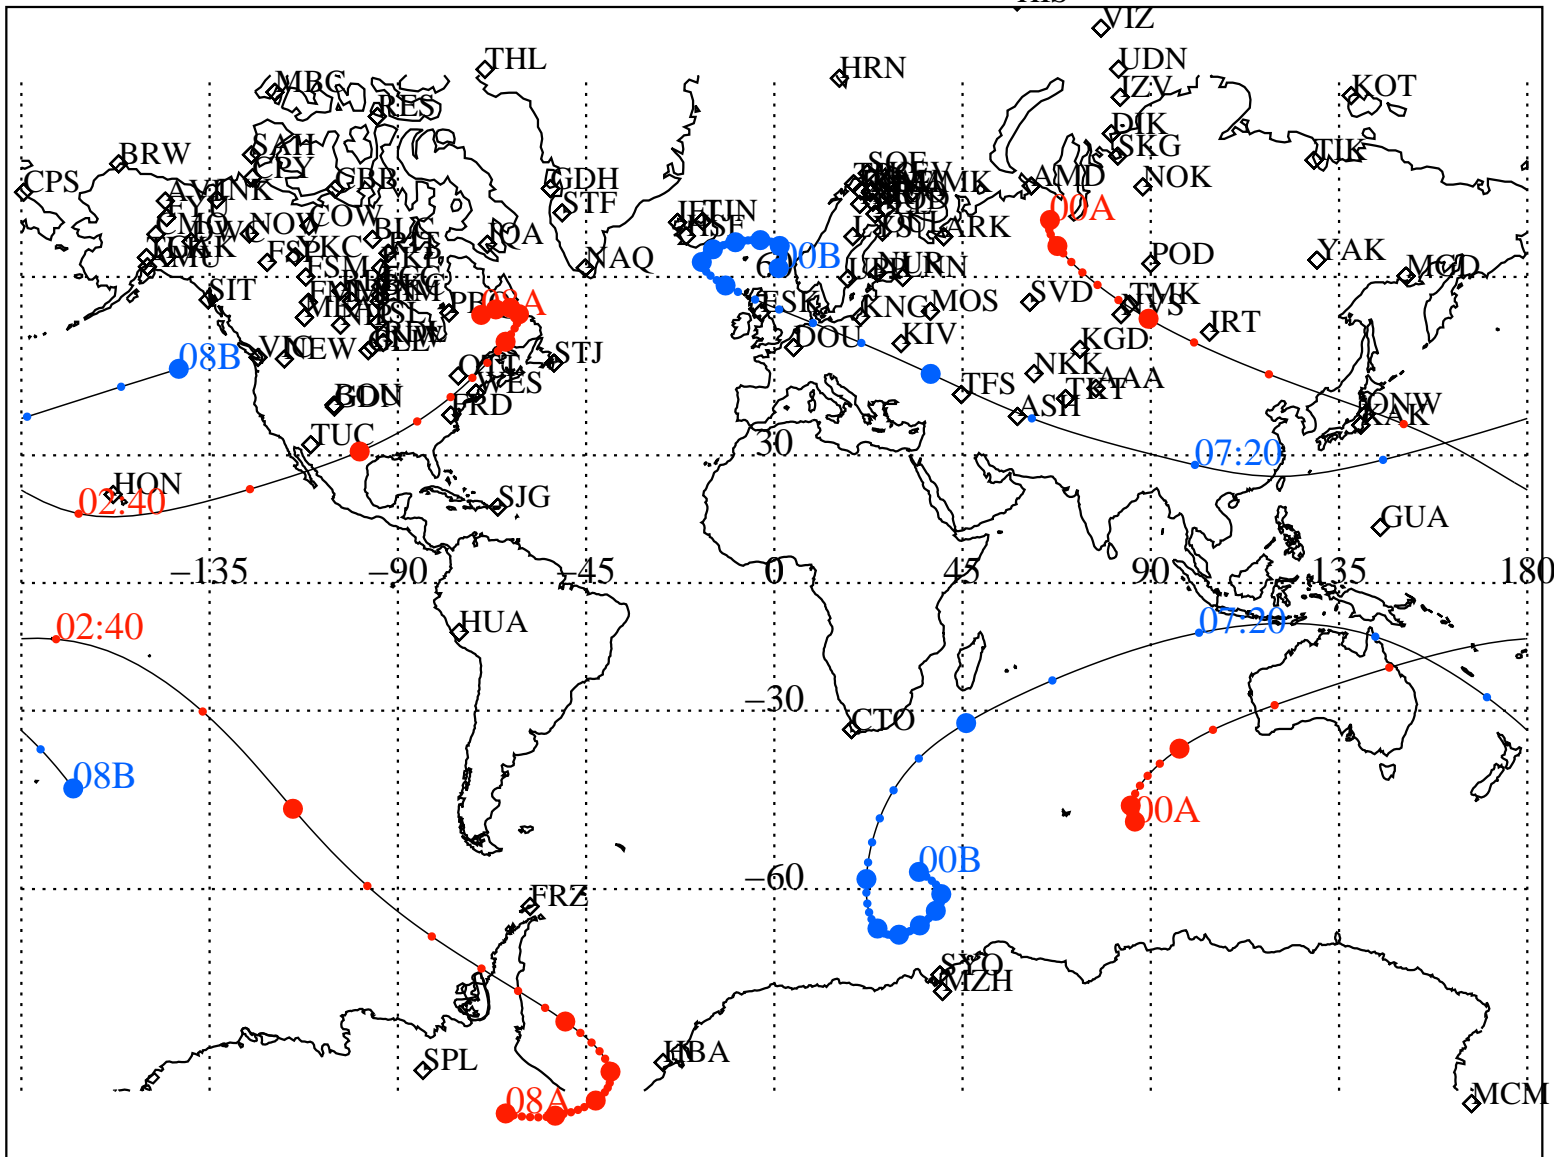

ALE
 VAN ALLEN PROBES 2014 302 (10/29) 00:00 to 2014 302 (10/29) 08:00

RBSPA-A, RBSPB-B,