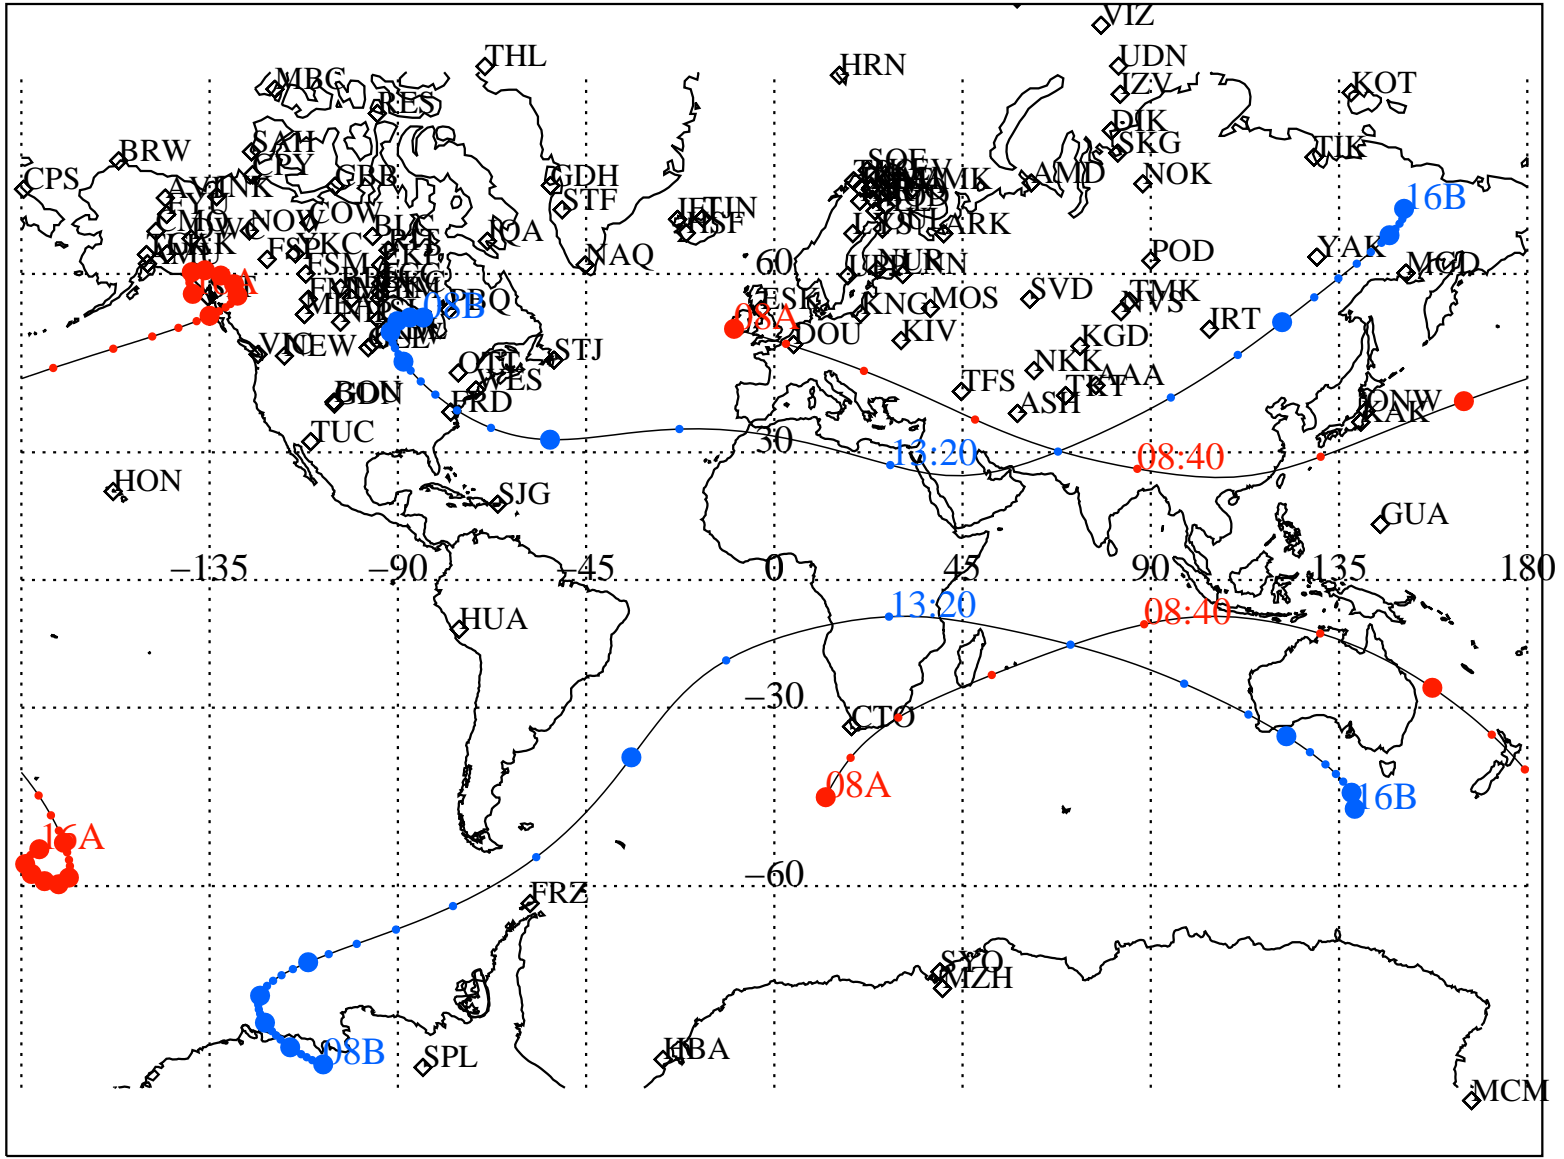

ALE
 VAN ALLEN PROBES 2014 301 (10/28) 08:00 to 2014 301 (10/28) 16:00

RBSPA-A, RBSPB-B,