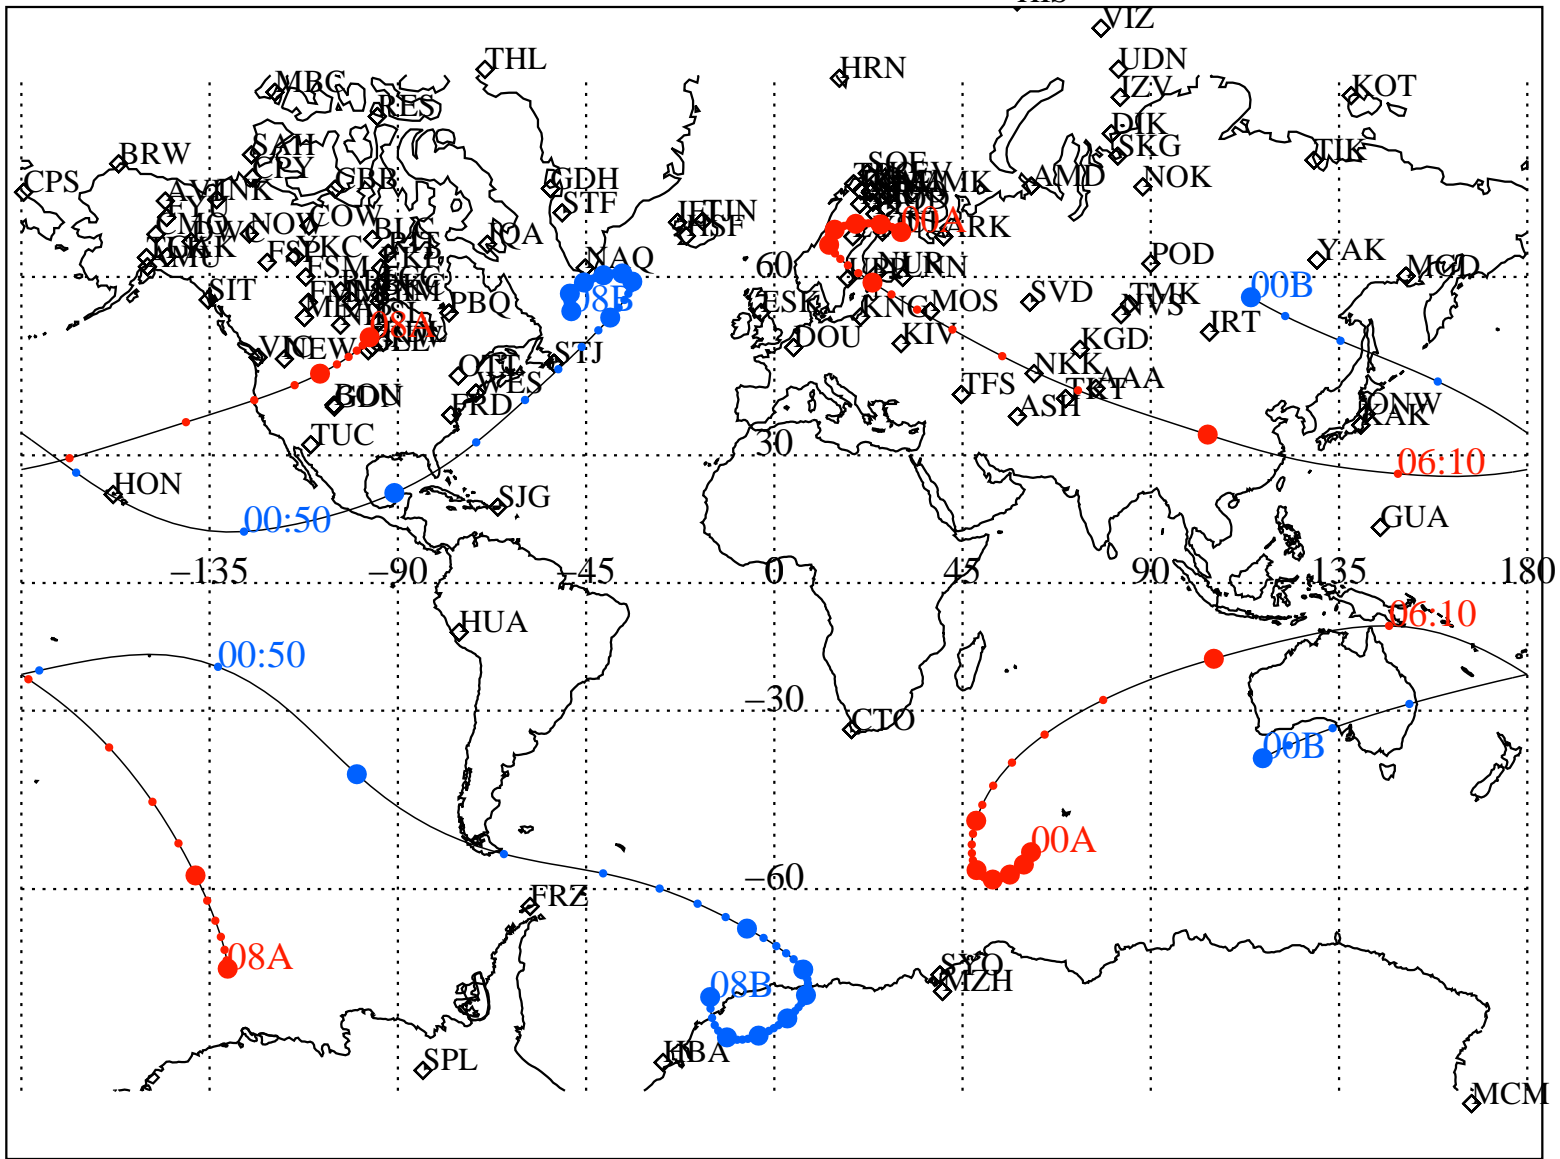

ALE
VAN ALLEN PROBES 2014 294 (10/21) 00:00 to 2014 294 (10/21) 08:00

RBSPA-A, RBSPB-B,