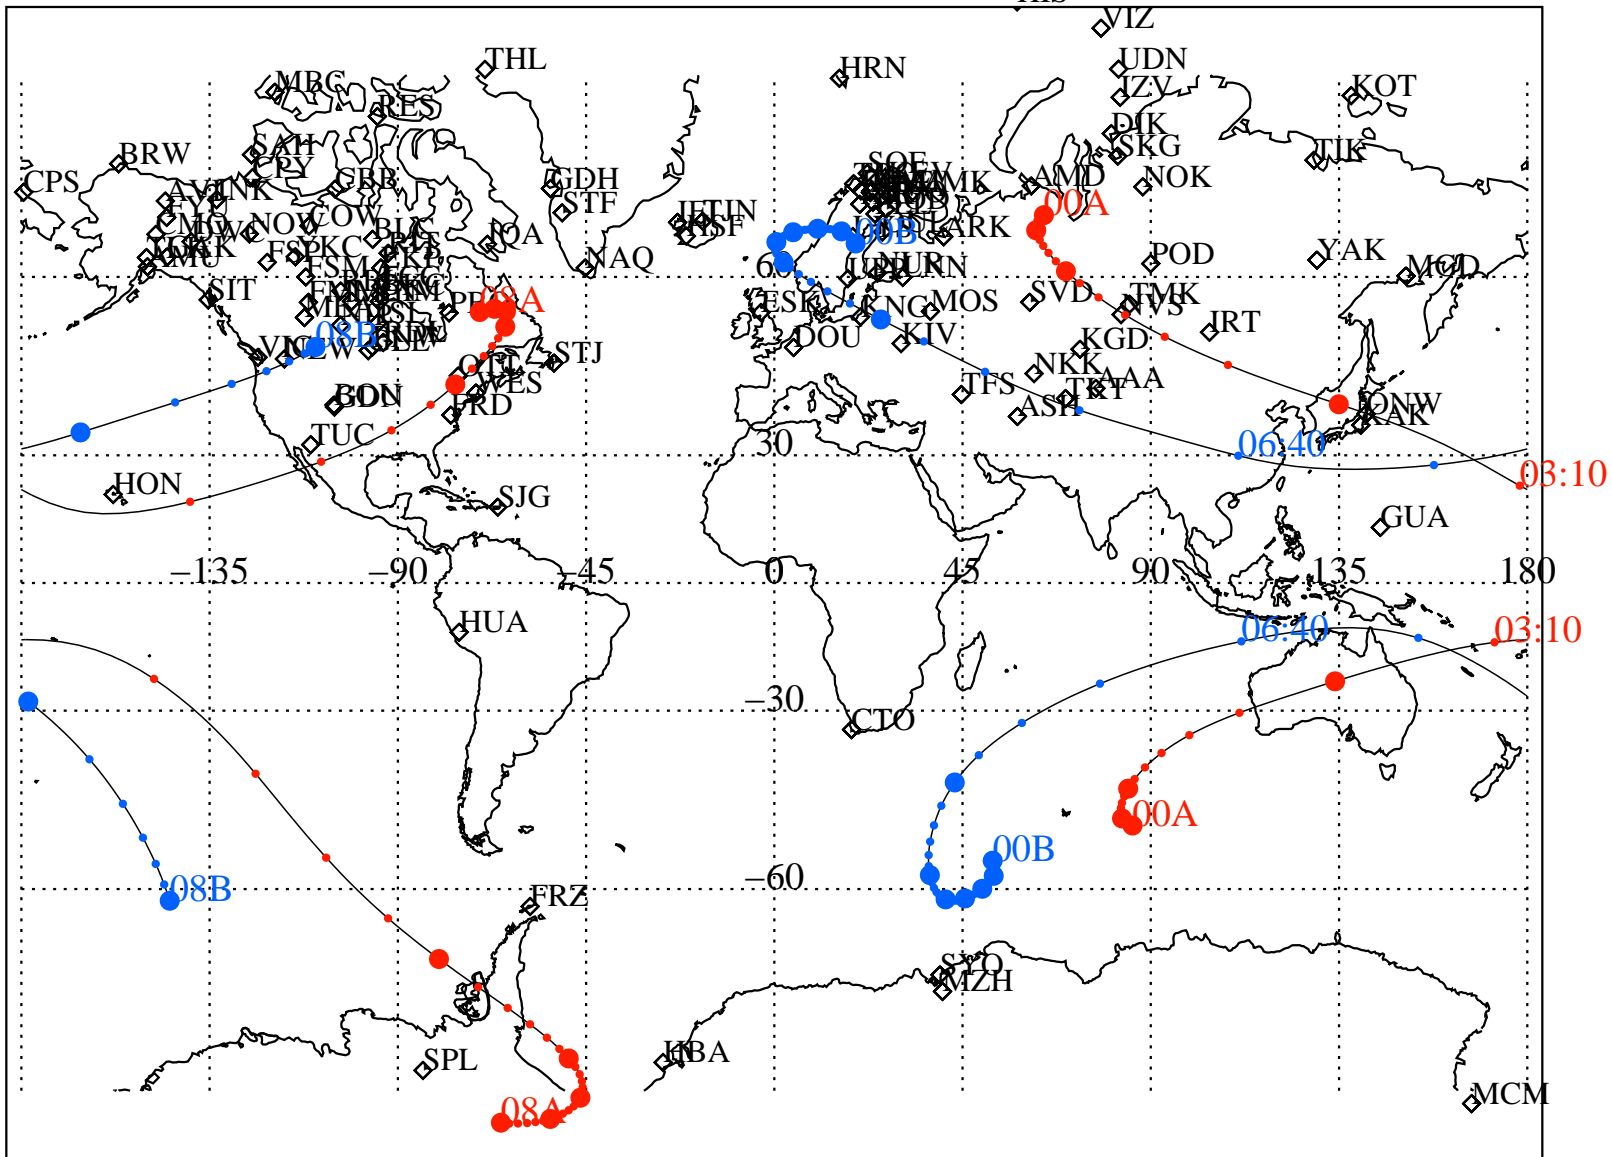

ALE
 VAN ALLEN PROBES 2014 293 (10/20) 00:00 to 2014 293 (10/20) 08:00

RBSPA-A, RBSPB-B,