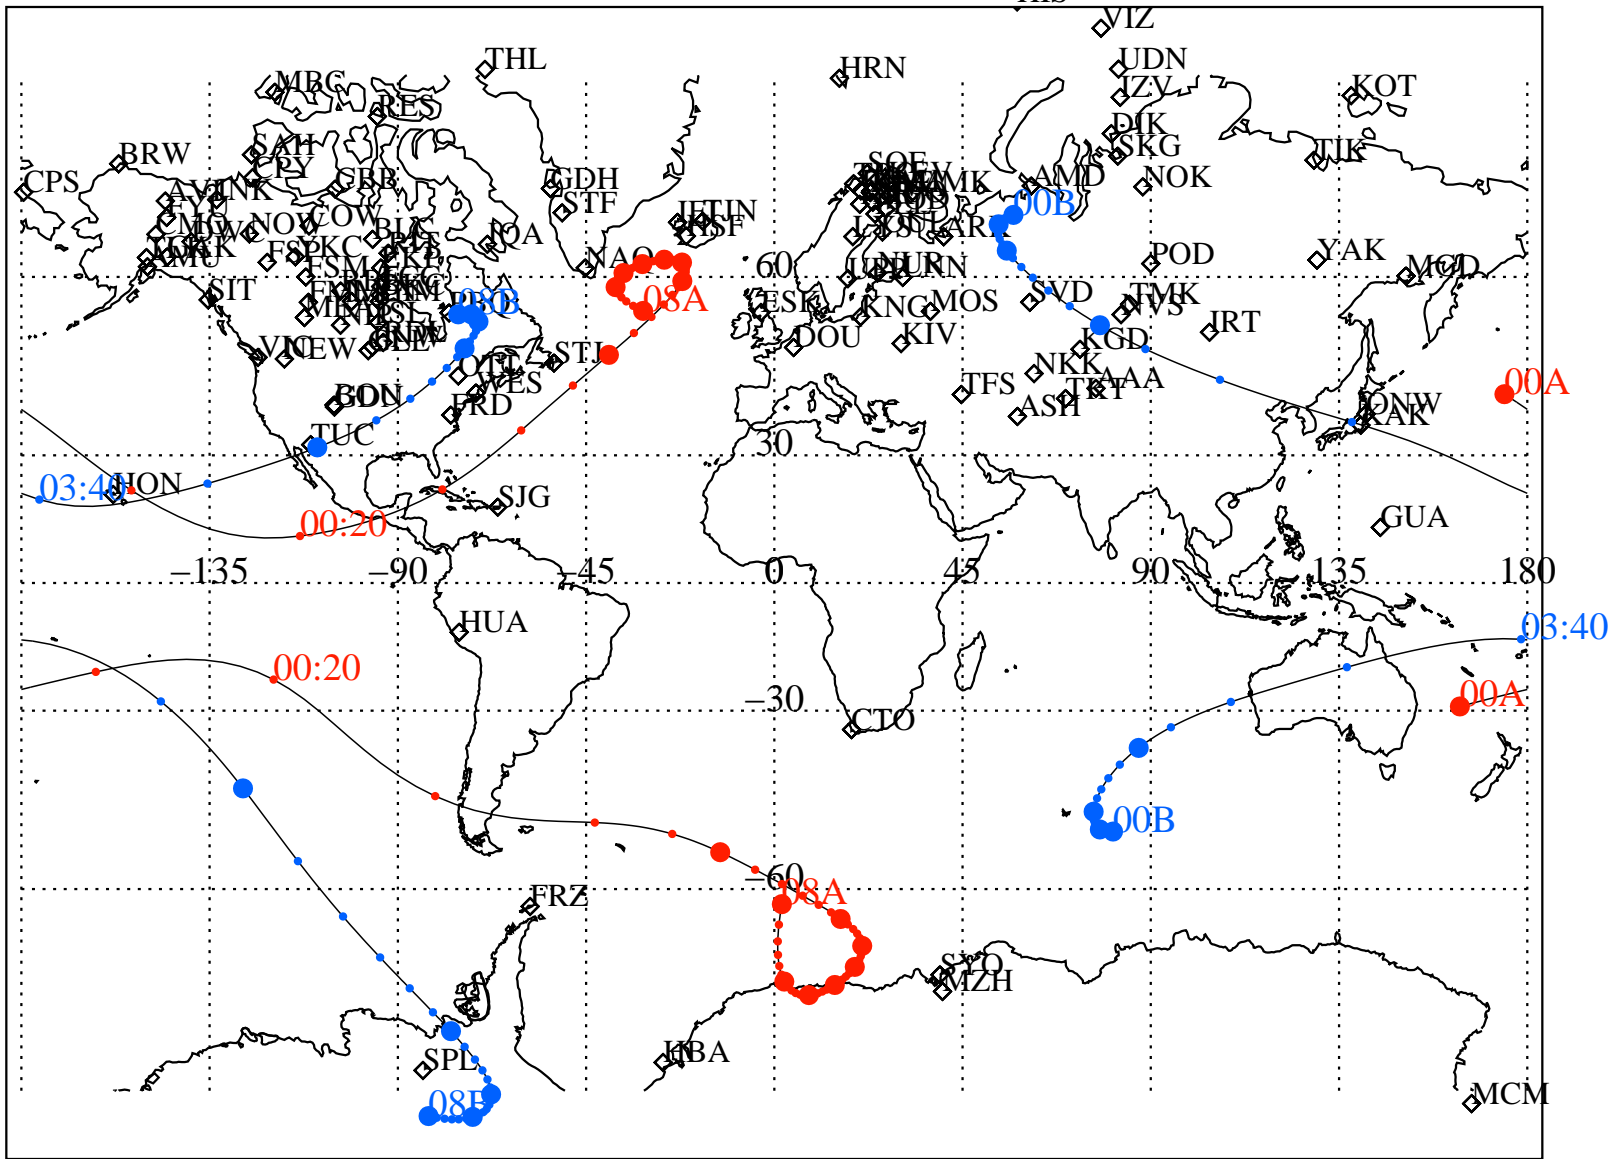

ALE
 VAN ALLEN PROBES 2014 292 (10/19) 00:00 to 2014 292 (10/19) 08:00

RBSPA-A, RBSPB-B,